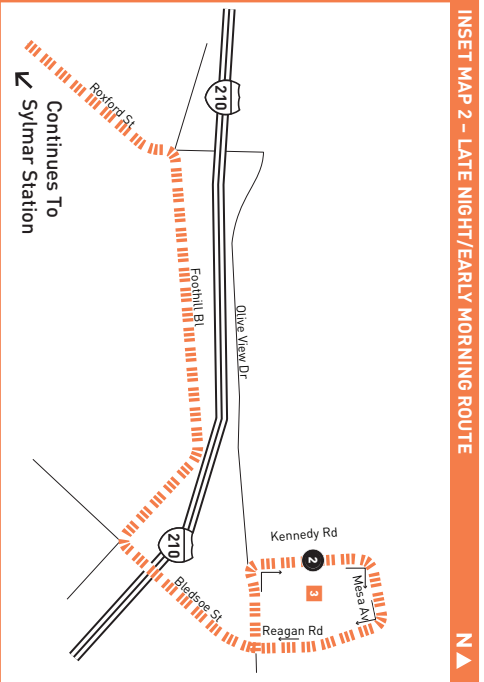

Avisos especiales

- A** El viaje utiliza la ruta nocturna / temprano en la mañana, Línea 224. Consulte el mapa recuadro #1.
- B** El viaje continúa por la línea 224 hasta Santa Monica / Highland. Consulte el horario de la Línea 224 para obtener más información.

690

Effective Jun 26 2022

LEGEND

- Route of Line 690
- Local Stop Timepoint
- # Rail Station & Timepoint
- Metrolink
- Metrolink Station
- ML LADOT Sylmar DASH

INSET MAP 1 LEGEND

- Route of Line 690 Westbound to Sylmar
- Route of Line 690 Eastbound To Sunland

INSET MAP 2 LEGEND

- Late Night/Early Morning Route

MAP NOTES

- 1 Sylmar Station**
Metro 92, 224, 230, 234, 235, 236, 294, 690, 761; CE574; LADOT Sylmar DASH; Metrolink Antelope Valley Line
- 2 Olive View Mental Health Center**
Antelope Valley Line
- 3 Olive View Medical Center**
- 4 Los Angeles Mission College**
- 5 Discovery Cube**
- 6 Hansen Dam Park**
- 7 Sunland Park Center**