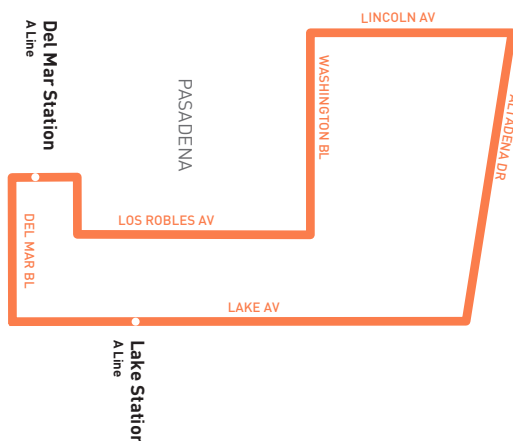

Monday through Friday

Effective Jun 7 2026

662

Clockwise *Agujas del Reloj* (Approximate Times / Tiempos Aproximados)

ALTADENA		PASADENA			ALTADENA	
1	2	3	4	5	6	1
Altadena & Lake	Lake & Washington	Lake & Colorado	Del Mar Station	Washington & Fair Oaks	Lincoln & Altadena	Altadena & Lake
4:50A	4:55A	5:01A	5:06A	5:18A	5:29A	5:34A
5:30	5:35	5:41	5:47	5:59	6:10	6:16
6:00	6:05	6:12	6:18	6:30	6:41	6:47
6:30	6:35	6:42	6:48	7:01	7:12	7:19
7:00	7:07	7:15	7:21	7:36	7:47	7:54
7:30	7:37	7:45	7:52	8:07	8:18	8:25
8:00	8:07	8:16	8:24	8:39	8:50	8:57
8:30	8:37	8:46	8:54	9:09	9:20	9:27
9:00	9:07	9:16	9:24	9:39	9:50	9:57
9:30	9:37	9:46	9:54	10:09	10:20	10:27
10:00	10:07	10:16	10:24	10:39	10:50	10:57
10:30	10:37	10:46	10:54	11:10	11:21	11:28
11:00	11:07	11:16	11:24	11:40	11:51	11:58
11:30	11:37	11:47	11:55	12:11P	12:22P	12:29P
11:59	12:07P	12:17P	12:25P	12:41	12:52	12:59
12:30P	12:37	12:47	12:55	1:11	1:22	1:29
1:00	1:07	1:17	1:26	1:42	1:53	2:00
1:30	1:37	1:47	1:56	2:13	2:24	2:31
2:00	2:07	2:17	2:26	2:43	2:54	3:01
2:30	2:37	2:47	2:56	3:13	3:24	3:31
3:00	3:07	3:18	3:27	3:44	3:55	4:02
3:30	3:37	3:48	3:57	4:14	4:25	4:32
4:00	4:06	4:17	4:26	4:44	4:55	5:02
4:30	4:36	4:46	4:55	5:12	5:23	5:30
5:00	5:06	5:16	5:25	5:42	5:53	6:00
5:30	5:36	5:46	5:55	6:11	6:22	6:29
6:00	6:06	6:16	6:24	6:39	6:50	6:57
6:30	6:36	6:45	6:52	7:07	7:18	7:25
7:00	7:06	7:15	7:22	7:37	7:48	7:55
7:30	7:35	7:43	7:50	8:04	8:15	8:20
8:00	8:05	8:13	8:20	8:34	8:45	8:50
8:36	8:41	8:49	8:55	9:08	9:18	9:23
9:16	9:21	9:27	9:32	9:44	9:54	9:59
10:01	10:06	10:12	10:17	10:29	10:39	10:44
11:01	11:06	11:12	11:17	11:29	11:39	11:44
12:01A	12:06A	12:12A	12:17A	12:29A	12:39A	12:44A

Monday through Friday

662

Counterclockwise *En sentido anti-horario* (Approximate Times / Tiempos Aproximados)