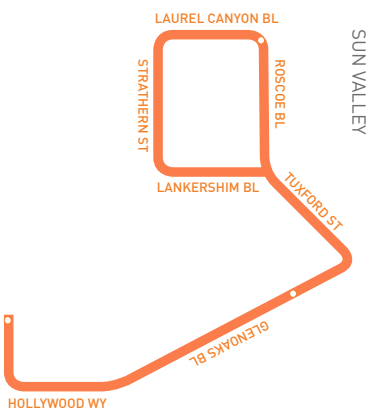

Monday through Friday

Effective Jul 18 2021

622

Northbound *Al Norte* (Approximate Times/Tiempos Aproximados)

BURBANK	SUN VALLEY	
1	2	3
Burbank Airport Transportation Center	Sunland & Glenoaks	Roscoe & Laurel Canyon
5:30A	5:44A	5:54A
5:51	6:05	6:15
6:16	6:30	6:40
6:41	6:55	7:05
7:06	7:20	7:30
7:31	7:45	7:55
7:56	8:10	8:20
8:21	8:35	8:45
8:46	9:00	9:10
9:11	9:25	9:35
9:36	9:50	10:00
10:01	10:15	10:25
10:26	10:40	10:50
10:51	11:05	11:15
11:16	11:30	11:40
11:41	11:55	12:05P
12:06P	12:20P	12:30
12:31	12:45	12:55
12:56	1:10	1:20
1:21	1:35	1:45
1:46	2:00	2:10
2:11	2:25	2:35
2:36	2:50	3:00
3:00	3:14	3:24
3:25	3:39	3:49
3:50	4:04	4:14
4:15	4:29	4:39
4:40	4:54	5:04
5:06	5:20	5:30
5:31	5:45	5:55
5:56	6:10	6:20
6:21	6:35	6:45
6:46	7:00	7:10
7:11	7:25	7:35
7:33	7:47	7:57
7:58	8:12	8:22
8:23	8:37	8:47
8:45	8:59	9:09
9:10	9:24	9:34

Southbound *Al Sur* (Approximate Times/Tiempos Aproximados)

SUN VALLEY	BURBANK
3	2
Roscoe & Laurel Canyon	Burbank Airport Transportation Center
4:43A	5:10A
5:02	5:29
5:27	5:54
5:56	6:23
6:17	6:44
6:42	7:09
7:07	7:34
7:32	7:59
7:57	8:24
8:22	8:49
8:47	9:14
9:12	9:39
9:37	10:04
10:02	10:29
10:27	10:54
10:52	11:19
11:17	11:44
11:42	12:09P
12:07P	12:34
12:32	12:59
12:57	1:24
1:22	1:49
1:47	2:14
2:12	2:39
2:37	3:04
3:02	3:29
3:26	3:53
3:51	4:18
4:16	4:43
4:41	5:08
5:06	5:33
5:32	5:59
5:57	6:24
6:22	6:49
6:47	7:14
7:12	7:39
7:37	8:04
7:59	8:26
8:24	8:51

Saturday, Sunday and Holiday Schedules

Saturday, Sunday and Holiday Schedule in effect on New Year's Day, Memorial Day, Independence Day, Labor Day, Thanksgiving Day and Christmas Day.

Horarios de sábado, domingo y días feriados

Horarios de sábado, domingo, y días feriados en vigor para New Year's Day, Memorial Day, Independence Day, Labor Day, Thanksgiving Day y Christmas Day.

Nextrip