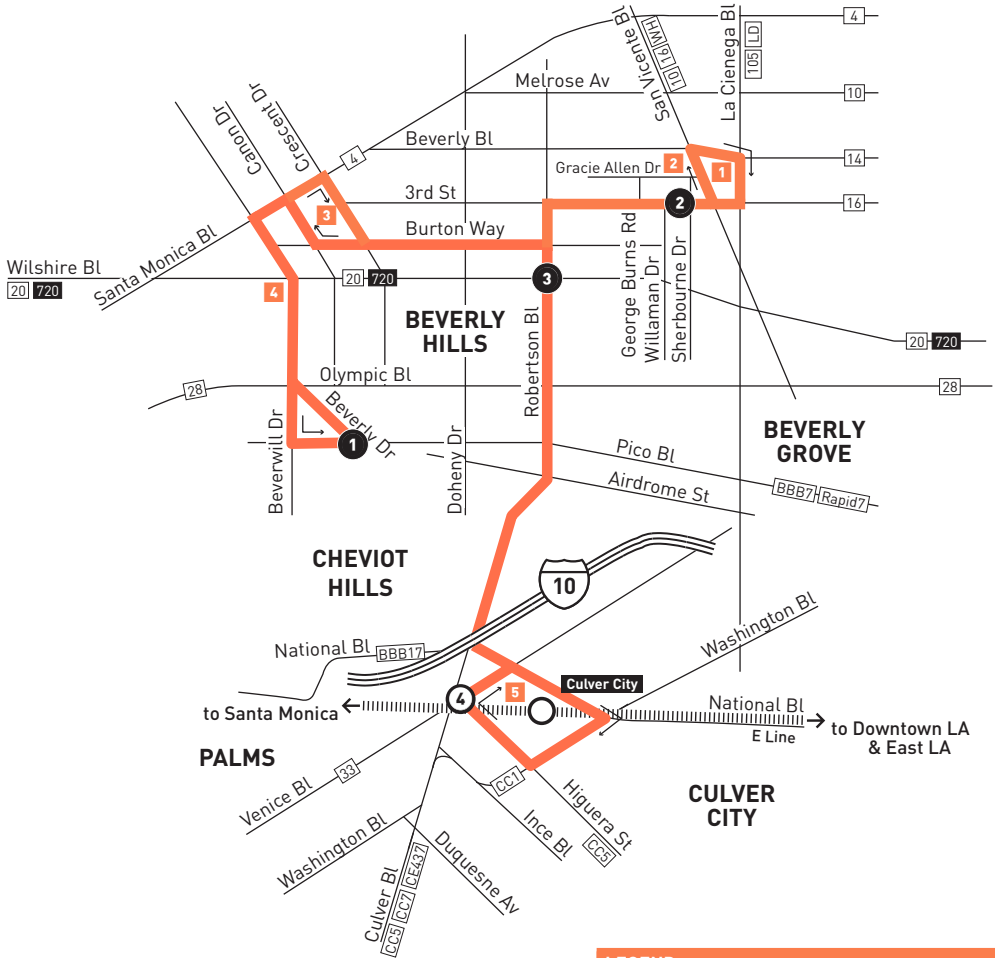

Westbound *Al Oeste* (Approximate Times)

CULVER CITY	BEVERLY HILLS	BEVERLY GROVE	PICO/ROBERTSON
4	3	2	1
Robertson & Venice	Robertson & Wilshire	Cedars-Sinai	Beverly & Pico
5:30A 6:12 6:54 7:36 8:19 9:03 9:48 10:33 11:17 12:02P 12:47 1:32 2:17 3:03 3:50 4:37 5:26 6:25 7:26 8:25 9:26 10:27 11:27	5:40A 6:25 7:08 7:52 8:36 9:20 10:05 10:50 11:34 12:19P 1:04 1:49 2:34 3:20 4:06 4:53 5:42 6:40 7:39 8:38 9:37 10:37 11:37	5:43A 6:28 7:12 7:56 8:41 9:26 10:11 10:56 11:41 12:26P 1:11 1:56 2:41 3:27 4:13 4:59 5:48 6:45 7:43 8:41 9:40 10:40 11:40	6:02A 6:49 7:36 8:22 9:09 9:55 10:41 11:27 12:13P 12:58 1:43 2:28 3:13 3:59 4:46 5:30 6:19 7:11 8:07 9:05 10:02 11:00 11:59

Westbound *Al Oeste* (Approximate Times)

CULVER CITY	BEVERLY HILLS	BEVERLY GROVE	PICO/ROBERTSON
4	3	2	1
Robertson & Venice	Robertson & Wilshire	Cedars-Sinai	Beverly & Pico
6:39A 7:37 8:34 9:36 10:34 11:34 12:34P 1:33 2:32 3:35 4:37 5:38 6:39 7:41 8:43 9:43 10:43	6:50A 7:51 8:50 9:51 10:50 11:50 12:50P 1:49 2:48 3:50 4:52 5:52 6:52 7:53 8:53 9:53 10:53	6:53A 7:54 8:55 9:56 10:56 11:56 12:56P 1:56 2:56 3:56 4:56 5:56 6:56 7:56 8:56 9:56 10:56	7:14A 8:16 9:18 10:19 11:22 12:22P 1:22 2:23 3:24 4:24 5:24 6:23 7:19 8:18 9:17 10:14 11:14

Metro Local

Eastbound to Culver City
Westbound to Pico - Robertson
via Beverly Dr, Burton Wv and Robertson Bl

Saturday, Sunday and Holiday Schedules

Horarios de sábado, domingo y días feriados

Saturday, Sunday & Holiday schedule in effect on New Year's Day, Memorial Day, Independence Day, Labor Day, Thanksgiving Day and Christmas Day.

Horarios de sábado, domingo y días feriados en efecto para año nuevo, día conmemorativo, cuatro de julio, día del trabajo, día de acción de gracias, y Navidad.

ROUTE MAP

MAP NOTES

- 1 Beverly Center**
Metro 14, 16, 105, 218, 617; WH Cityline
- 2 Cedars-Sinai Medical Center**
Metro 14, 16, 218, 617; WH Cityline
- 3 Beverly Hills Civic Center**
- 4 Regent Beverly Wilshire Hotel**
- 5 Culver City Expo Station**
Metro 33; BBB17; CC1, CC5, CC7; CE437