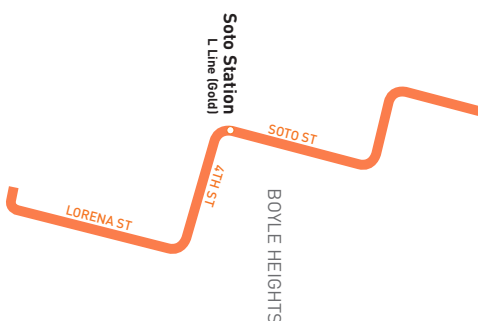

Monday through Friday

Effective Jun 26 2022

605

Northbound *Al Norte* (Approximate Times / Tiempos Aproximados)

BOYLE HEIGHTS			
4	3	2	1
Grande Vista & Olympic	4th & Soto	Marengo & Soto	LAC+USC Outpatient Clinic
5:37A	5:45A	5:50A	5:56A
5:57	6:06	6:11	6:17
6:17	6:26	6:31	6:37
6:37	6:46	6:51	6:57
6:57	7:08	7:13	7:19
7:17	7:29	7:35	7:41
7:37	7:49	7:55	8:01
7:57	8:09	8:15	8:21
8:17	8:29	8:35	8:42
8:37	8:49	8:55	9:02
8:57	9:09	9:15	9:22
9:17	9:29	9:35	9:41
9:37	9:51	9:57	10:03
9:57	10:11	10:17	10:23
10:17	10:31	10:37	10:43
10:37	10:51	10:57	11:03
10:58	11:12	11:18	11:24
11:19	11:33	11:41	11:48
11:39	11:54	12:02P	12:09P
11:59	12:14P	12:22	12:29
12:20P	12:35	12:43	12:50
12:40	12:55	1:03	1:10
1:00	1:15	1:23	1:30
1:21	1:36	1:44	1:51
1:41	1:56	2:04	2:11
2:01	2:16	2:24	2:31
2:21	2:36	2:44	2:51
2:41	2:56	3:04	3:11
3:01	3:16	3:24	3:31
3:21	3:36	3:44	3:51
3:41	3:56	4:04	4:11
4:01	4:16	4:24	4:31
4:21	4:36	4:42	4:49
4:41	4:56	5:02	5:09
5:01	5:16	5:22	5:29
5:20	5:35	5:41	5:48
5:40	5:55	6:01	6:08
6:00	6:15	6:21	6:28
6:20	6:34	6:40	6:46
6:40	6:52	6:58	7:04
7:00	7:11	7:17	7:23

Southbound *Al Sur* (Approximate Times / Tiempos Aproximados)