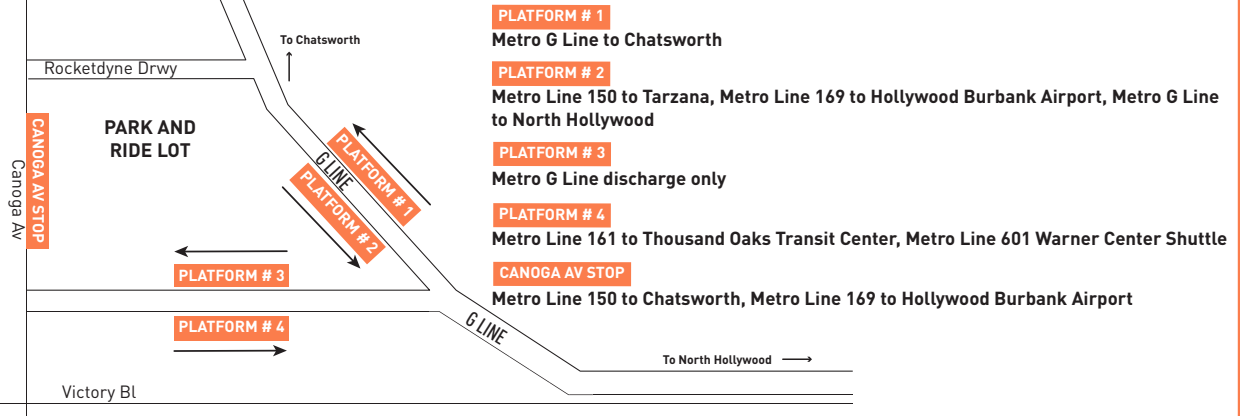

Boxed trips follow the Late Night route via Ventura Bl  
Los viajes en caja siguen la ruta Late Night a través de Ventura Bl

Horarios de sábado, domingo y días feriados en efecto para año nuevo, día conmemorativo, cuatro de julio, día del trabajo, día de acción de gracias, y Navidad.

**INSET MAP – CANOGA STATION** N ▲

**ROUTE MAP**

- MAP NOTES**
- 1 Canoga G Line Station**  
Metro 150, 161, 169, 601, G Line;  
Nearby transfers to Metro 164, 165;  
AVTA 787; VCTC Conejo Connections;  
SC796
  - 2 Hilton Woodland Hills**
  - 3 Warner Center Transit Hub**  
Metro 601; VCTC Conejo Connection;  
Nearby transfers to CE422; LA County  
Beach Bus
  - 4 Warner Center Marriott**
  - 5 US Bankruptcy Court**
  - 6 US Probation Office**