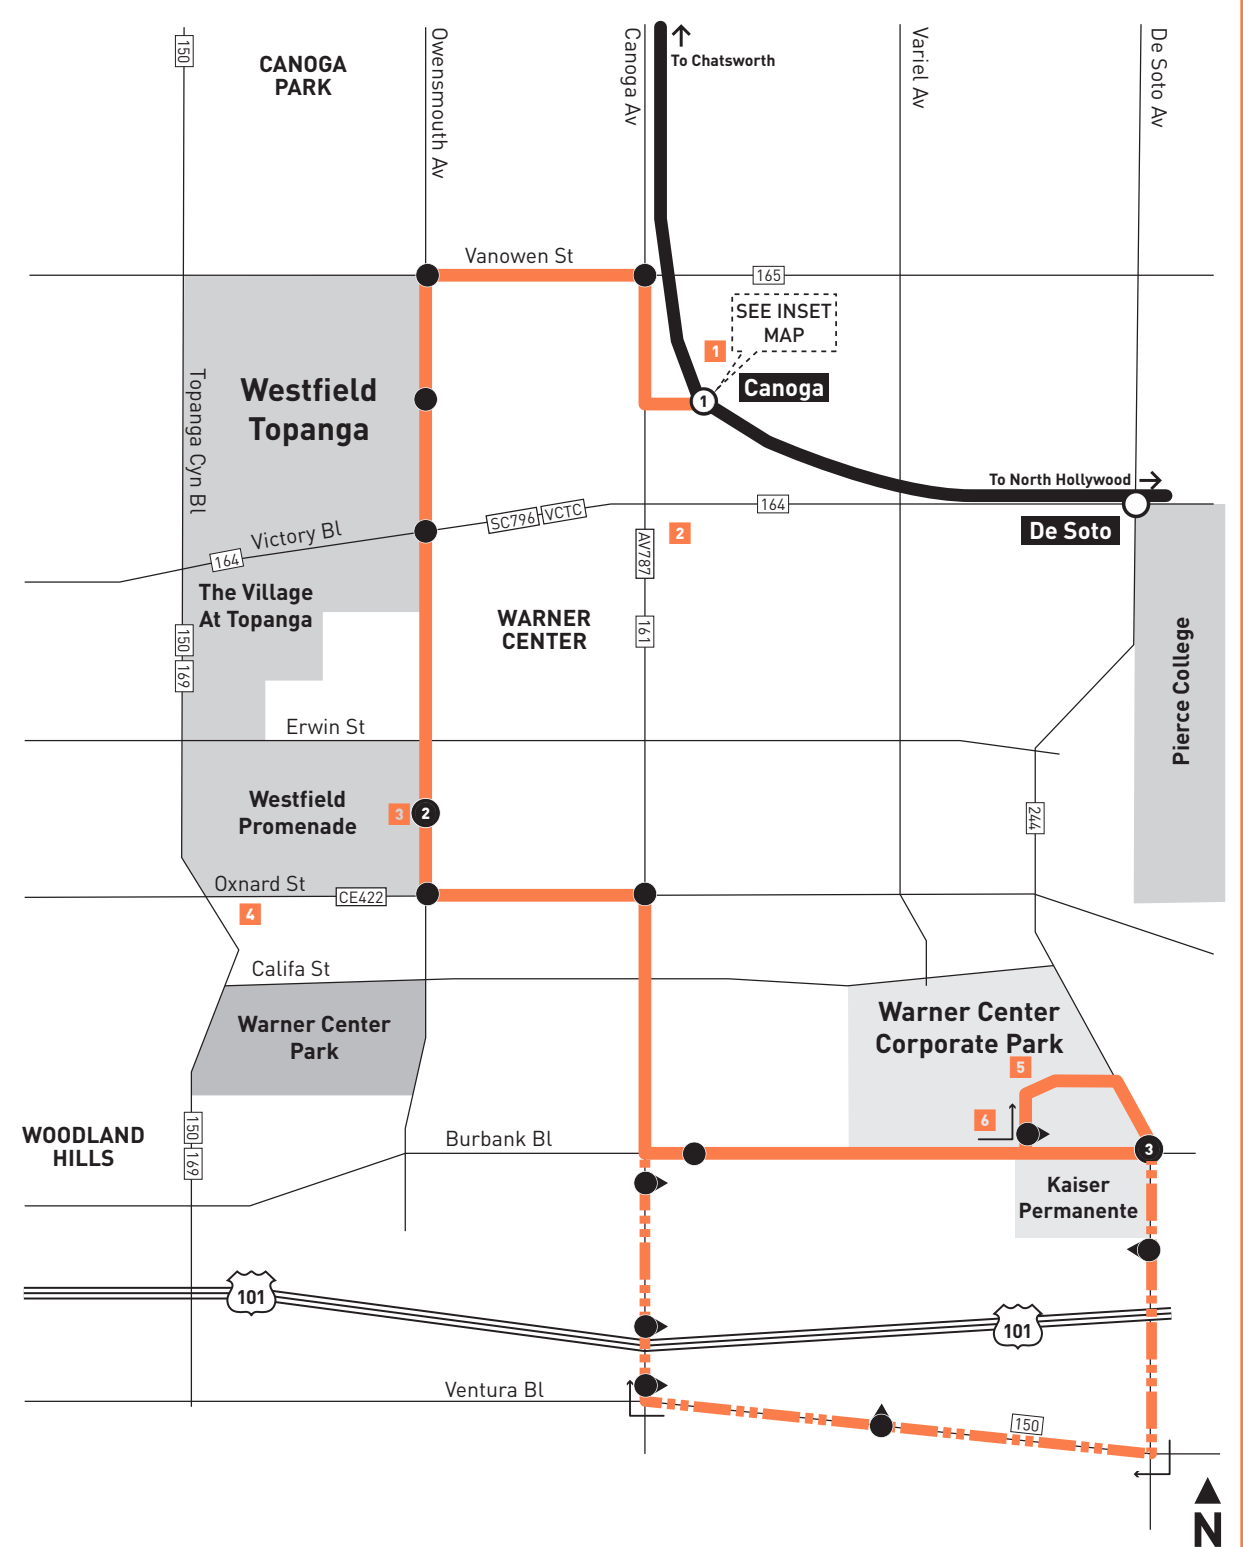

## Northbound Al Norte (Approximate Times / Tiempos Aproximados)

WOODLAND HILLS	WARNER CENTER	CANOGA PARK
3	2	1
De Soto & Burbank	Warner Center Transit Hub	Canoga Station
5:55A	5:59A	6:05A
6:15	6:19	6:25
6:35	6:39	6:45
6:55	6:59	7:06
7:15	7:19	7:26
7:35	7:39	7:46
7:55	7:59	8:06
8:15	8:19	8:26
8:35	8:39	8:46
8:55	8:59	9:06
9:15	9:19	9:26
9:35	9:39	9:46
9:55	9:59	10:06
10:15	10:19	10:26
10:35	10:39	10:46
10:55	10:59	11:06
11:15	11:19	11:26
11:35	11:39	11:46
11:55	11:59	12:06P
12:15P	12:19P	12:26
12:35	12:39	12:46
12:55	12:59	1:06
1:15	1:19	1:26
1:35	1:39	1:46
1:55	1:59	2:06
2:15	2:19	2:26
2:35	2:39	2:46
2:55	2:59	3:06
3:15	3:19	3:26
3:35	3:39	3:46
3:55	3:59	4:06
4:15	4:19	4:26
4:35	4:39	4:47
4:55	4:59	5:07
5:15	5:19	5:27
5:35	5:39	5:46
5:55	5:59	6:06
6:15	6:19	6:26
6:35	6:39	6:46
6:55	6:59	7:06
7:15	7:19	7:26
7:35	7:39	7:46
7:55	7:59	8:06
8:15	8:19	8:26
8:35	8:39	8:46
8:55	8:59	9:06
9:15	9:19	9:26
9:35	9:43	9:50
9:55	10:03	10:10
10:14	10:22	10:29
10:34	10:42	10:49
10:54	11:02	11:09

- metro.net  
323 GO METRO
- Wheelchair Hotline  
800.621.7828
- Travel Info  
511
- California Relay Service  
711

Warner Center Shuttle  
Northbound to Canoga Station  
Southbound to Kaiser Permanente  
via Owensmouth Av, Canoga Av, Burbank Bl

Horarios de sábado, domingo y días feriados en efecto para año nuevo, día conmemorativo, cuatro de julio, día del trabajo, día de acción de gracias, y Navidad.

**INSET MAP – CANOGA STATION** N ▲

**ROUTE MAP**

- MAP NOTES**
- 1 Canoga G Line Station**  
Metro 150, 161, 169, 601, G Line;  
Nearby transfers to Metro 164, 165;  
AVTA 787; VCTC Conejo Connections;  
SC796
  - 2 Hilton Woodland Hills**
  - 3 Warner Center Transit Hub**  
Metro 601; VCTC Conejo Connection;  
Nearby transfers to CE422; LA County  
Beach Bus
  - 4 Warner Center Marriott**
  - 5 US Bankruptcy Court**
  - 6 US Probation Office**