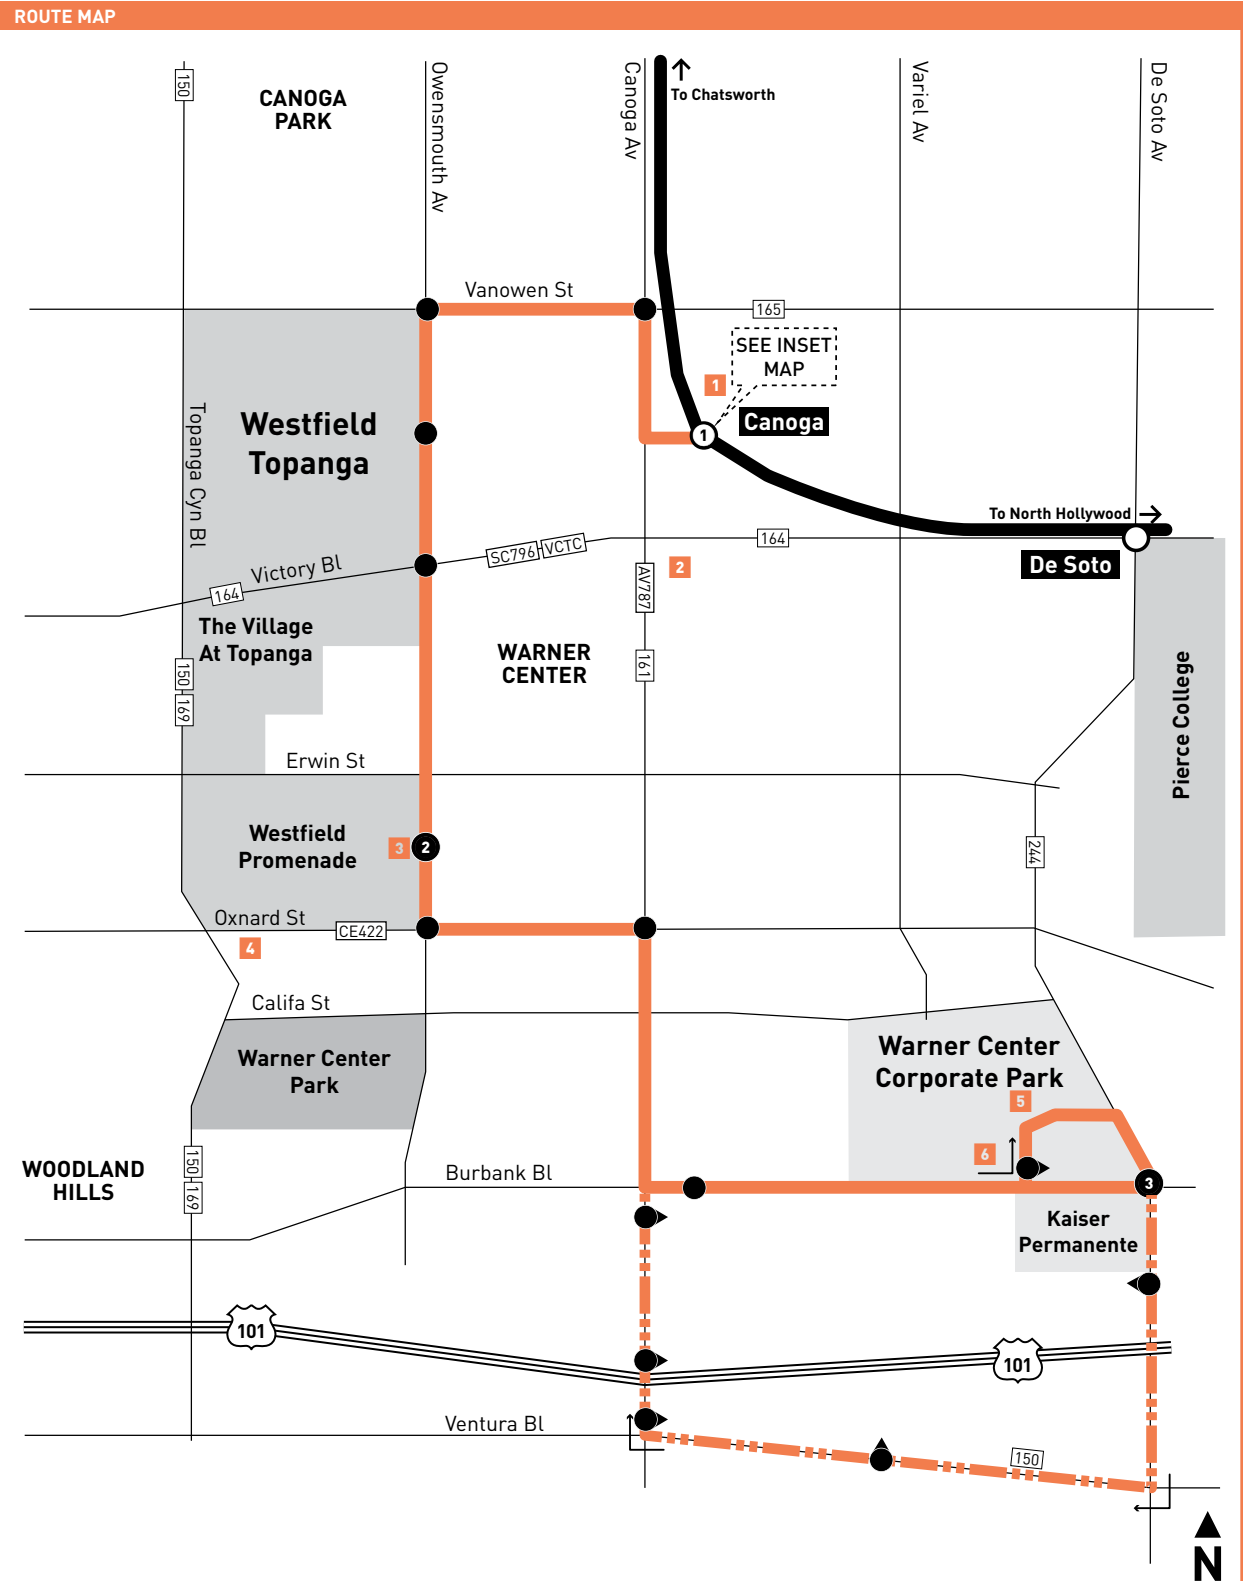

Southbound Al Sur (Approximate Times / Tiempos Aproximados)

CANOGA PARK	WARNER CENTER	WOODLAND HILLS
1	2	3
Canoga Station	Warner Center Transit Hub	De Soto & Burbank
5:40A	5:45A	5:52A
6:00	6:05	6:12
6:20	6:25	6:32
6:40	6:45	6:52
6:58	7:04	7:12
7:18	7:24	7:32
7:39	7:44	7:52
8:00	8:05	8:12
8:20	8:25	8:32
8:40	8:45	8:52
9:00	9:05	9:12
9:20	9:25	9:32
9:40	9:45	9:52
10:00	10:05	10:12
10:20	10:25	10:32
10:40	10:45	10:52
11:00	11:05	11:12
11:20	11:25	11:32
11:40	11:45	11:52
12:00P	12:05P	12:12P
12:20	12:25	12:32
12:40	12:45	12:52
1:00	1:05	1:12
1:20	1:25	1:32
1:40	1:45	1:52
2:00	2:05	2:12
2:20	2:25	2:32
2:40	2:45	2:52
3:00	3:05	3:12
3:20	3:25	3:32
3:40	3:45	3:52
4:00	4:05	4:12
4:20	4:25	4:32
4:38	4:44	4:52
4:58	5:04	5:12
5:18	5:24	5:32
5:40	5:45	5:52
6:00	6:05	6:12
6:20	6:25	6:32
6:40	6:45	6:52
7:00	7:05	7:12
7:20	7:25	7:32
7:40	7:45	7:52
8:00	8:05	8:12
8:20	8:25	8:32
8:40	8:45	8:52
9:00	9:05	9:12
9:20	9:25	9:32
9:40	9:45	9:52
9:59	10:04	10:11
10:19	10:24	10:31
10:39	10:44	10:51

Horarios de sábado, domingo y días feriados en efecto para año nuevo, día conmemorativo, cuatro de julio, día del trabajo, día de acción de gracias, y Navidad.

- MAP NOTES**
- 1 Canoga G Line Station**
Metro 150, 161, 169, 601, G Line; Nearby transfers to Metro 164, 165; AVTA 787; VCTC Conejo Connections; SC796
 - 2 Hilton Woodland Hills**
 - 3 Warner Center Transit Hub**
Metro 601; VCTC Conejo Connection; Nearby transfers to CE422; LA County Beach Bus
 - 4 Warner Center Marriott**
 - 5 US Bankruptcy Court**
 - 6 US Probation Office**

- LEGEND**
- Route of Line 601
 - - - Late Night Only
 - Route of G Line
 - Local Stop
 - Ⓜ Local Stop & Timepoint
 - Ⓜ Single Direction Stop & Timepoint
 - Ⓜ Local Stop - Single Direction Only
 - Ⓜ Metro G Line Station & Timepoint
 - CE LADOT Commuter Express
 - AV Antelope Valley Transit Authority
 - SC Santa Clarita Transit