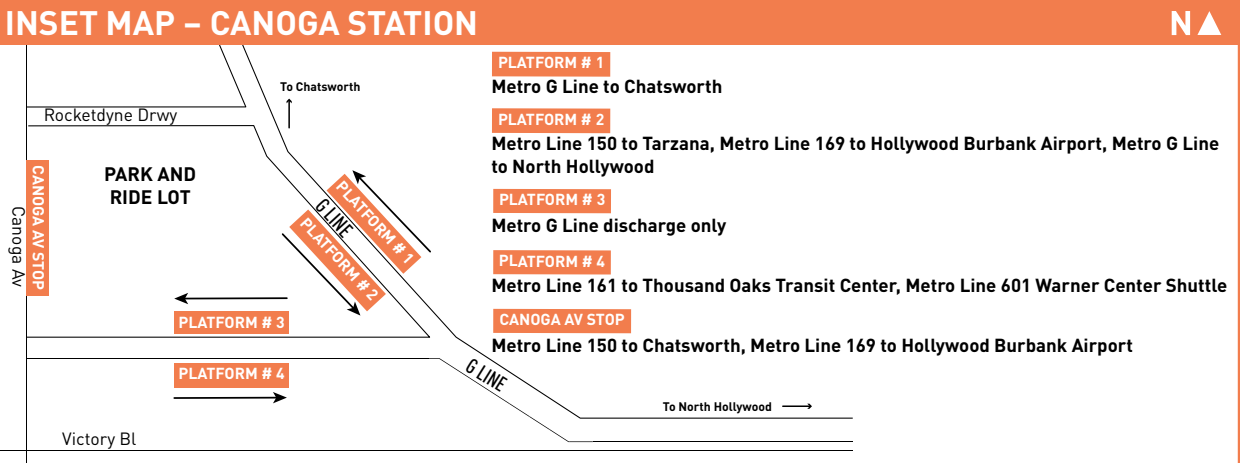

Boxed trips follow the Late Night route via Ventura Bl
Los viajes en caja siguen la ruta Late Night a través de Ventura Bl

Saturday, Sunday and Holidays

601

Northbound Al Norte (Approximate Times / Tiempos Aproximados)

Boxed trips follow the Late Night route via Ventura Bl
Los viajes en caja siguen la ruta Late Night a través de Ventura Bl

Follow us.

- @metrolosangeles
- @losangelesmetro
- @metrolosangeles

For transportation news and views, visit metro.net/thesource.

Horarios de sábado, domingo y días feriados en efecto para año nuevo, día conmemorativo, cuatro de julio, día del trabajo, día de acción de gracias, y Navidad.

- MAP NOTES**
- 1 Canoga G Line Station**
Metro 150, 161, 169, 601, G Line; Nearby transfers to Metro 164, 165; AVTA 787; VCTC Conejo Connections; SC796
 - 2 Hilton Woodland Hills**
 - 3 Warner Center Transit Hub**
Metro 601; VCTC Conejo Connection; Nearby transfers to CE422; LA County Beach Bus
 - 4 Warner Center Marriott**
 - 5 US Bankruptcy Court**
 - 6 US Probation Office**

- LEGEND**
- Route of Line 601
 - - - Late Night Only
 - Route of G Line
 - Local Stop
 - Ⓜ Local Stop & Timepoint
 - Ⓜ Single Direction Stop & Timepoint
 - Ⓜ Local Stop - Single Direction Only
 - Ⓜ Metro G Line Station & Timepoint
 - CE LADOT Commuter Express
 - AV Antelope Valley Transit Authority
 - SC Santa Clarita Transit