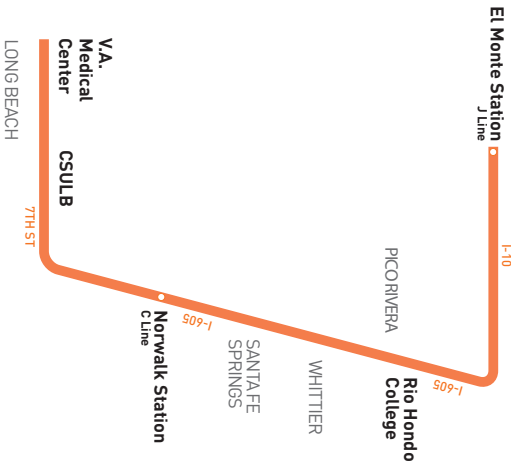

Southbound *Al Sur* (Approximate Times / Tiempos Aproximados)

EL MONTE	WHITTIER	NORWALK	LONG BEACH
1	2	3	4
El Monte Bus Station	Rio Hondo College	Norwalk C Line Station	V.A. Medical Center Long Beach
4:22A	4:36A	4:53A	5:20A
4:52	5:06	5:23	5:50
5:22	5:36	5:53	6:20
5:49	6:04	6:23	6:50
6:16	6:31	6:53	7:20
6:45	7:01	7:23	7:50
7:12	7:31	7:53	8:20
7:41	8:01	8:23	8:50
8:11	8:31	8:53	9:20
8:48	9:03	9:23	9:50
9:33	9:48	10:08	10:35
10:18	10:33	10:53	11:20
11:03	11:18	11:38	12:05P
11:48	12:03P	12:23P	12:50
12:33P	12:48	1:08	1:35
1:18	1:33	1:53	2:20
2:01	2:17	2:38	3:05
2:44	3:00	3:23	3:50
3:10	3:28	3:53	4:20
3:38	3:56	4:23	4:50
4:06	4:24	4:53	5:20
4:36	4:54	5:23	5:50
5:06	5:24	5:53	6:20
5:52	6:10	6:35	7:02
6:44	7:01	7:20	7:47
7:44	8:00	8:17	8:44
8:44	9:00	9:17	9:44

Saturday, Sunday and Holiday Schedules

No service on Saturday, Sunday, New Year's Day, Memorial Day, Independence Day, Labor Day, Thanksgiving Day and Christmas Day.

Horarios de sábado, domingo y días feriados

No hay servicio en sábado, domingo, año nuevo, día conmemorativo, cuatro de julio, día de los trabajadores, día de acción de gracias, y Navidad.

Tap with pride.

Don't forget to tap the validator with valid fare on your card before boarding. To learn more about fares and ways to save, visit metro.net/fares.

metro.net
323.G0.METRO

Wheelchair Hotline
800.621.7828

Travel Info
511

California Relay Service
711

Effective Jun 23 2024

577

Metro Local

Northbound to El Monte Station
Southbound to Long Beach Va Med. Ctr.
via I-605 Fwy