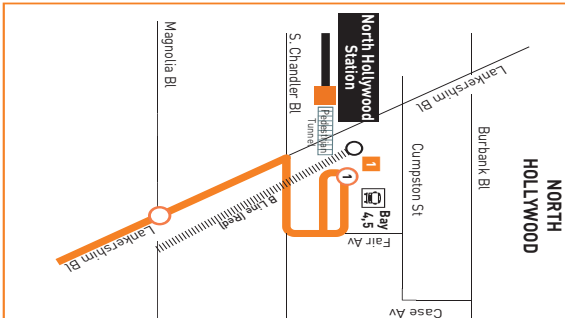

Nextrip

Envíe un mensaje de texto con "Metro" y la intersección de la calle o el número de su parada al 41411. Nextrip le enviará un mensaje de texto con la próxima llegada de cada autobús en esa parada. También puede visitar metro.net o llamar al 511 y decir "Nextrip"

190108

INSET MAP 1

LEGEND

- Line 501 Route
- G Line (Orange)
- Metro Rail
- Metro Rail Station
- Metro G Line (Orange) Station
- Single Direction Stop & Timepoint
- Express Stop & Timepoint
- Express Stop
- Single Direction Express Stop
- Transit Center
- BurbankBus
- LADOT Commuter Express
- Foothill Transit
- Glendale Beeline
- Pasadena Transit
- Santa Clarita Transi

MAP NOTES

- 1 North Hollywood Station**
B Line (Red); G Line (Orange), Metro 90, 94, 152, 154, 155, 162, 224, 237, 501, 656 Owl; BB NoHo/Media District, BB NoHo/Airport; CE549; SC757
- 2 Providence St. Joseph Medical Center**
- 3 Disney Studios**
- 4 Embassy Suites by Hilton**
- 5 Glendale Galleria**
- 6 The Americana at Brand**
- 7 Memorial Park Station**
Metro 177, 180, 256, 260, 501, 662, CE549; PT20, PT40, PT51, PT52, FT187
- 8 Del Mar Station**
Metro 177, 260, 501, 686; PT20, PT51, PT52