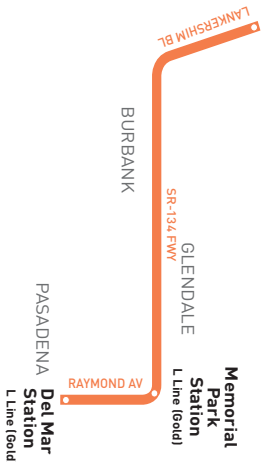

Special Note

AFTER DEPARTING EITHER PASADENA OR NORTH HOLLYWOOD, BUSES MAY ARRIVE AT STOPS EARLIER OR LATER THAN THE SHOWN SCHEDULED TIME SUBJECT TO FREEWAY CONDITIONS.

Aviso especial

SALIENDO DE PASADENA O DE NORTH HOLLYWOOD, LOS AUTOBUSES PUEDEN LLEGAR MÁS TARDE O MÁS TEMPRANO DEPENDIENDO DE LAS CONDICIONES DE TRÁFICO EN EL FREEWAY.

Saturday, Sunday and Holiday Schedules

Saturday, Sunday and Holiday Schedule in effect on New Year's Day, Memorial Day, Independence Day, Labor Day, Thanksgiving Day and Christmas Day.

Horarios de sábado, domingo y días feriados

Horarios de sábado, domingo, y días feriados en vigor para New Year's Day, Memorial Day, Independence Day, Labor Day, Thanksgiving Day and Christmas Day.

Nextrip

Text "metro" and your intersection or stop number to 41411 (example: metro vignes&cesarechavez or metro 1563). You can also visit metro.net or call 511 and say "Nextrip"

Nextrip

Envíe un mensaje de texto con "Metro" y la intersección de la calle o el número de su parada al 41411. Nextrip le enviará un mensaje de texto con la próxima llegada de cada autobús en esa parada. También puede visitar metro.net o llamar al 511 y decir "Nextrip"

metro.net 323.G0 METRO
Wheelchair Hotline 800.671.7828
Travel Info 511
California Relay Service 711

Effective Jun 27 2021

501

Metro NoHo-Pasadena Express
G Line (Orange) to L Line (Gold)
Eastbound to Pasadena
Westbound to North Hollywood
via SR-134 Freeway