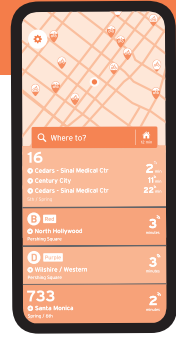

- A El viaje se origina en Eagle Rock y Yosemite a la hora que se muestra y opera solo los días escolares.
B El viaje llega a Soto & Whittier 6 minutos antes de la hora indicada y espera 3 minutos para las conexiones nocturnas.
C El viaje se origina en Soto / 6th 3 minutos antes de la hora mostrada y opera los días escolares excepto los martes solamente.
D El viaje se origina en Soto / 6th 3 minutos antes de la hora indicada y opera la escuela solo los martes.
E El viaje se origina en Eagle Rock y Yosemite a la hora que se muestra y opera los días escolares excepto los martes solamente.
F El viaje se origina en Eagle Rock y Yosemite a la hora que se muestra y opera los días escolares los martes solamente.
G El viaje se origina en Soto y 1st 1 minuto antes de la hora indicada y espera 1 minuto para las conexiones nocturnas.
H El viaje se origina en Soto / 6th 3 minutos antes de la hora indicada y opera solo los días escolares.

Need to know on the go?

Download Transit app for trip plans, service alerts, maps and more.

Metro logo, map of the route, contact information for Metro.net, Wheelchair Hotline, and California Relay Service. Includes the large '251' logo.