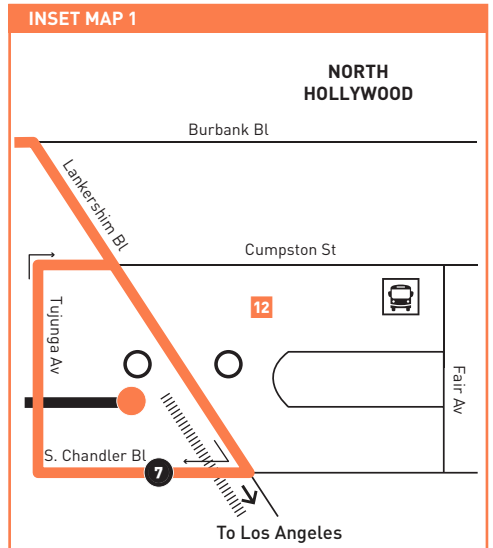

Monday through Friday

Effective Dec 15 2024

237

Eastbound Al Este (Approximate Times / Tiempos Aproximados)

ENCINO	NORTHRIDGE	GRANADA HILLS	VAN NUYS		NORTH HOLLYWOOD	
1	2	3	4	5	6	7
Zelzah & Ventura	Roscoe & White Oak	Zelzah & Devonshire	Rinaldi & Woodley	Woodley & Roscoe	Van Nuys G Line Station	North Hollywood Station
5:14A 6:09 7:00 8:02 9:04 10:04 11:03 12:02P 1:02 2:00 — 2:59 3:59 5:00 6:08 7:11 8:14 9:18 10:18	5:27A 6:23 7:16 8:20 9:22 10:22 11:21 12:21P 1:21 2:20 — 3:19 4:19 5:20 6:26 7:27 8:29 9:31 10:31	5:39A 6:37 7:33 8:36 9:36 10:36 11:36 12:36P 1:38 2:37 — 3:36 4:36 5:36 6:41 7:41 8:42 9:43 10:43	5:49A 6:48 7:46 8:48 9:48 10:48 11:48 12:48P 1:50 2:50 — 3:51 4:50 5:50 6:53 7:53 8:53 9:53 10:53	6:02A 7:02 8:02 9:02 10:02 11:02 12:02P 1:02 2:05 3:05 3:50 4:06 5:06 6:06 7:06 8:06 9:06 10:06 11:06	6:21A 7:25 8:28 9:24 10:21 11:21 12:22P 1:22 2:25 3:25 4:11 4:28 5:29 6:26 7:25 8:23 9:23 10:21 11:21	6:38A 7:44 8:48 9:43 10:40 11:40 12:41P 1:41 2:45 3:45 — 4:49 5:50 6:45 7:43 8:40 9:40 10:38 11:38

Horarios de sábado, domingo y días feriados en efecto para año nuevo, día conmemorativo, cuatro de julio, día del trabajo, día de acción de gracias, y Navidad.

- MAP NOTES**
- 1 California State University, Northridge**
 - 2 Kennedy High School**
 - 3 Sepulveda V.A. Ambulatory Care Center**
 - 4 Van Nuys Airport**
 - 5 Van Nuys Fly Away Terminal (Bus Service to LAX)**
 - 6 Van Nuys Metrolink Station**
Ventura County Line/Amtrak
 - 7 Sepulveda Dam Recreation Area**
 - 8 Van Nuys Civic Center**
 - 9 Van Nuys G Line Station**
Metro 154, 233, 237, 761; LDVAN
 - 10 Valley College Station**
Metro 167, 237; CE549, LDVAN
 - 11 Laurel Canyon Station**
Metro 230
 - 12 North Hollywood Station**
Metro 90, 94, 152, 154, 155, 162, 224, 237, 501, Metro B Line, Metro G Line; BB Noho/Airport; CE549; SC757; LADOT North Hollywood DASH