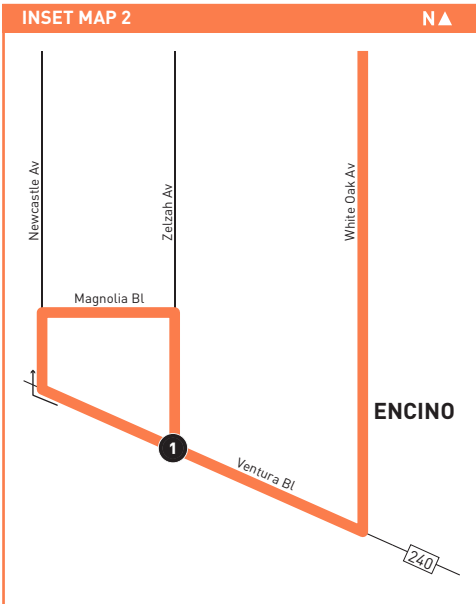

Horarios de sábado, domingo y días feriados en efecto para año nuevo, día conmemorativo, cuatro de julio, día del trabajo, día de acción de gracias, y Navidad.

- MAP NOTES**
- 1 California State University, Northridge**
 - 2 Kennedy High School**
 - 3 Sepulveda V.A. Ambulatory Care Center**
 - 4 Van Nuys Airport**
 - 5 Van Nuys Fly Away Terminal (Bus Service to LAX)**
 - 6 Van Nuys Metrolink Station**
Ventura County Line/Amtrak
 - 7 Sepulveda Dam Recreation Area**
 - 8 Van Nuys Civic Center**
 - 9 Van Nuys G Line Station**
Metro 154, 233, 237, 761; LDVAN
 - 10 Valley College Station**
Metro 167, 237; CE549, LDVAN
 - 11 Laurel Canyon Station**
Metro 230
 - 12 North Hollywood Station**
Metro 90, 94, 152, 154, 155, 162, 224, 237, 501, Metro B Line, Metro G Line; BB Noho/Airport; CE549; SC757; LADOT North Hollywood DASH