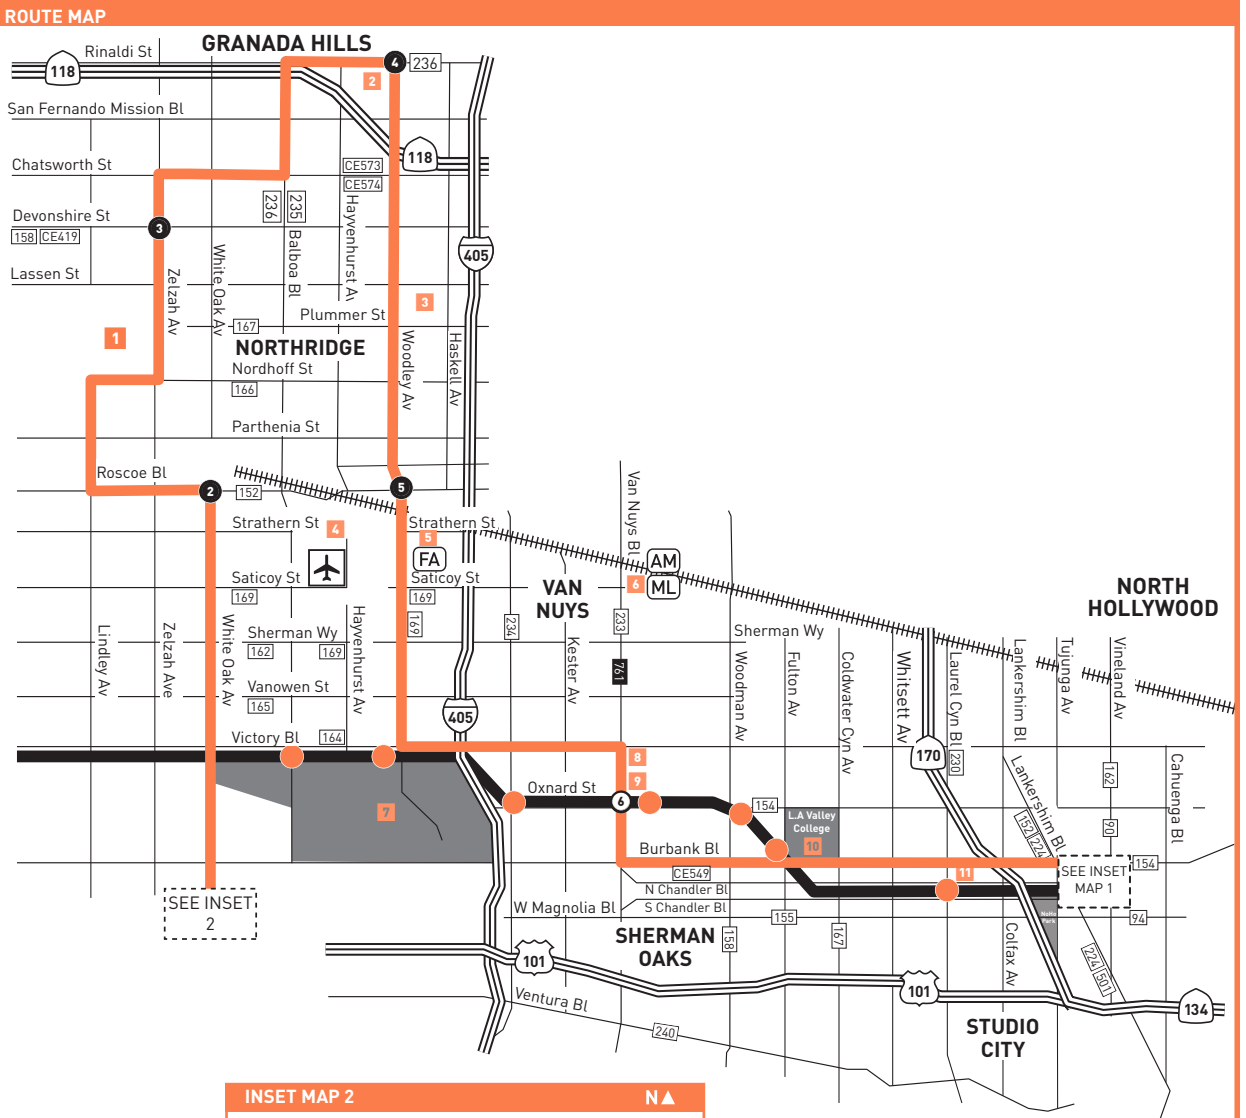

Horarios de sábado, domingo y días feriados en efecto para año nuevo, día conmemorativo, cuatro de julio, día del trabajo, día de acción de gracias, y Navidad.

- MAP NOTES**
- 1 California State University, Northridge**
 - 2 Kennedy High School**
 - 3 Sepulveda V.A. Ambulatory Care Center**
 - 4 Van Nuys Airport**
 - 5 Van Nuys Fly Away Terminal (Bus Service to LAX)**
 - 6 Van Nuys Metrolink Station**
Ventura County Line/Amtrak
 - 7 Sepulveda Dam Recreation Area**
 - 8 Van Nuys Civic Center**
 - 9 Van Nuys G Line Station**
Metro 154, 233, 237, 761; LDVAN
 - 10 Valley College Station**
Metro 167, 237; CE549, LDVAN
 - 11 Laurel Canyon Station**
Metro 230
 - 12 North Hollywood Station**
Metro 90, 94, 152, 154, 155, 162, 224, 237, 501, Metro B Line, Metro G Line; BB Noho/Airport; CE549; SC757; LADOT North Hollywood DASH

- LEGEND**
- Route of Line 237
 - Route of G Line
 - ||||| Metro B Line
 - ##### Metrolink, Amtrak
 - Metro Rail Station
 - Metro G Line Station
 - # Local Stop Timepoint
 - AM Amtrak Station
 - ML Metrolink Station
 - FA LAX Flyaway
 - ☏ Transit Center
 - BB Burbank Bus
 - CE LADOT Commuter Express
 - LD LADOT Dash
 - LADVAN LADOT Dash Van Nuys
 - SC Santa Clarita Transit