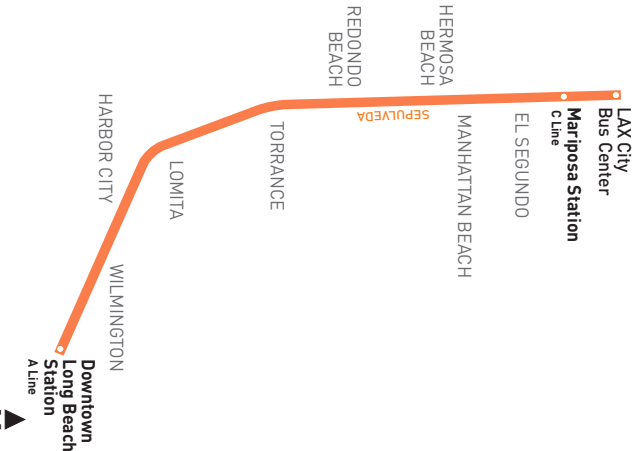

Need information?

Transit Information: 323.466.3876
Customer Relations: 213.922.6235
In an Emergency: 1.888.950.7233 or 911

And for all you need to know, visit metro.net.