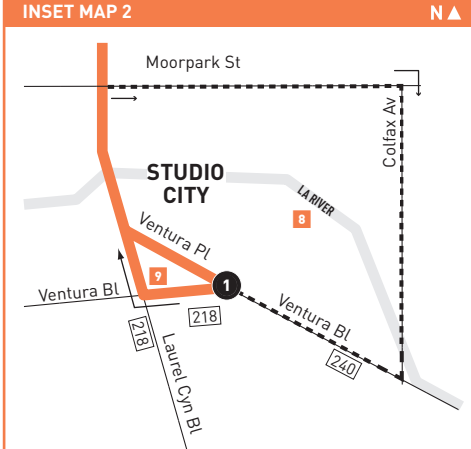

Special Notes

- A Trip operates school days only, except Tuesdays, call Metro for more information.
- B Trip operates on Tuesday School days only, call Metro for more information.
- C Trip originates at Laurel Canyon & Ventura at time shown. See inset map 2 for Sunday morning route.
- D Trip terminates at Laurel Canyon & Ventura at time shown. See inset map 2 for Sunday morning route.

Avisos especiales

- A El viaje opera solo los días escolares, excepto los martes, llame a Metro para obtener más información.
- B El viaje opera solo los martes en días escolares, llame a Metro para obtener más información.
- C El viaje se origina en Laurel Canyon y Ventura a la hora que se muestra. Ver el mapa 2 inserto para la ruta del domingo por la mañana.
- D El viaje termina en Laurel Canyon y Ventura a la hora indicada. Ver el mapa 2 inserto para la ruta del domingo por la mañana.

ROUTE MAP

- ### MAP NOTES
- 1 Sylmar Station
Metro 92, 224, 230, 234, 235, 236, 294, 761; CE574; LADOT Sylmar DASH; Metrolink Antelope Valley Line
 - 2 Las Palmas Park
 - 3 San Fernando Courthouse and City Hall
 - 4 San Fernando High School
 - 5 Richie Valens Park
 - 6 Valley Plaza
 - 7 Laurel Plaza
 - 8 CBS Studio Center
 - 9 Farmers Market (Sundays)