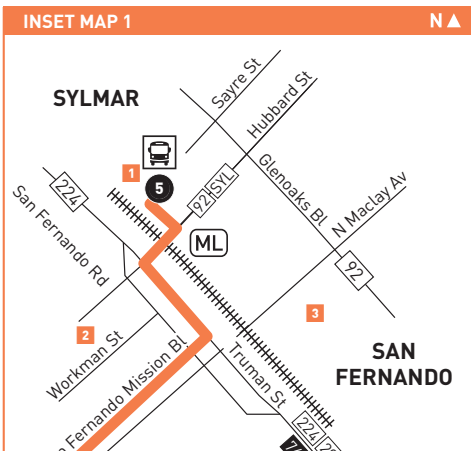

Special Notes

- A Trip operates school days only, except Tuesdays, call Metro for more information.
- B Trip operates on Tuesday School days only, call Metro for more information.
- C Trip originates at Laurel Canyon & Ventura at time shown. See inset map 2 for Sunday morning route.
- D Trip terminates at Laurel Canyon & Ventura at time shown. See inset map 2 for Sunday morning route.

Avisos especiales

- A El viaje opera solo los días escolares, excepto los martes, llame a Metro para obtener más información.
- B El viaje opera solo los martes en días escolares, llame a Metro para obtener más información.
- C El viaje se origina en Laurel Canyon y Ventura a la hora que se muestra. Ver el mapa 2 inserto para la ruta del domingo por la mañana.
- D El viaje termina en Laurel Canyon y Ventura a la hora indicada. Ver el mapa 2 inserto para la ruta del domingo por la mañana.

ROUTE MAP

- ### MAP NOTES
- 1 Sylmar Station
Metro 92, 224, 230, 234, 235, 236, 294, 761; CE574; LADOT Sylmar DASH; Metrolink Antelope Valley Line
 - 2 Las Palmas Park
 - 3 San Fernando Courthouse and City Hall
 - 4 San Fernando High School
 - 5 Richie Valens Park
 - 6 Valley Plaza
 - 7 Laurel Plaza
 - 8 CBS Studio Center
 - 9 Farmers Market (Sundays)