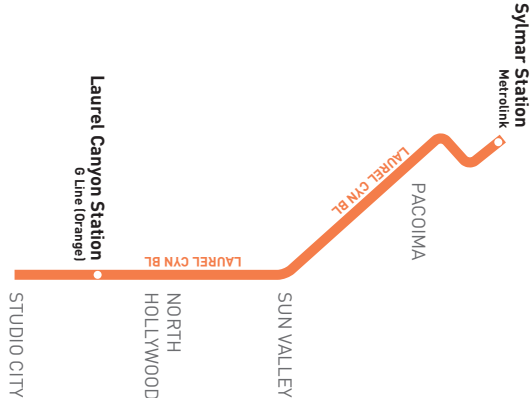

Special Notes

- **A** Trip operates school days only, except Tuesdays, call Metro for more information.
- **B** Trip operates on Tuesday School days only, call Metro for more information.
- **C** Trips originates at Laurel Canyon & Ventura 8 minutes before time shown.
- **D** Trips terminates at Laurel Canyon & Ventura 11-13 minutes after time shown.

Avisos especiales

- **A** El viaje opera solo los días escolares, excepto los martes, llame a Metro para obtener más información.
- **B** El viaje opera solo los martes en días escolares, llame a Metro para obtener más información.
- **C** Los viajes se originan en Laurel Canyon y Ventura 8 minutos antes de la hora indicada.
- **D** Los viajes terminan en Laurel Canyon y Ventura 11-13 minutos después de la hora indicada.

Lose something?

Learn more about Metro's Lost & Found service. Visit metro.net/lostandfound or call 323.937.8920.

metro.net
323.G0.METRO
Wheelchair Hotline
800.621.7828

Travel Info
511
California Relay Service
711

Metro Local
Northbound to Sylmar Station
Southbound to Studio City
via Laurel Canyon Bl

230

Effective Jun 26 2022