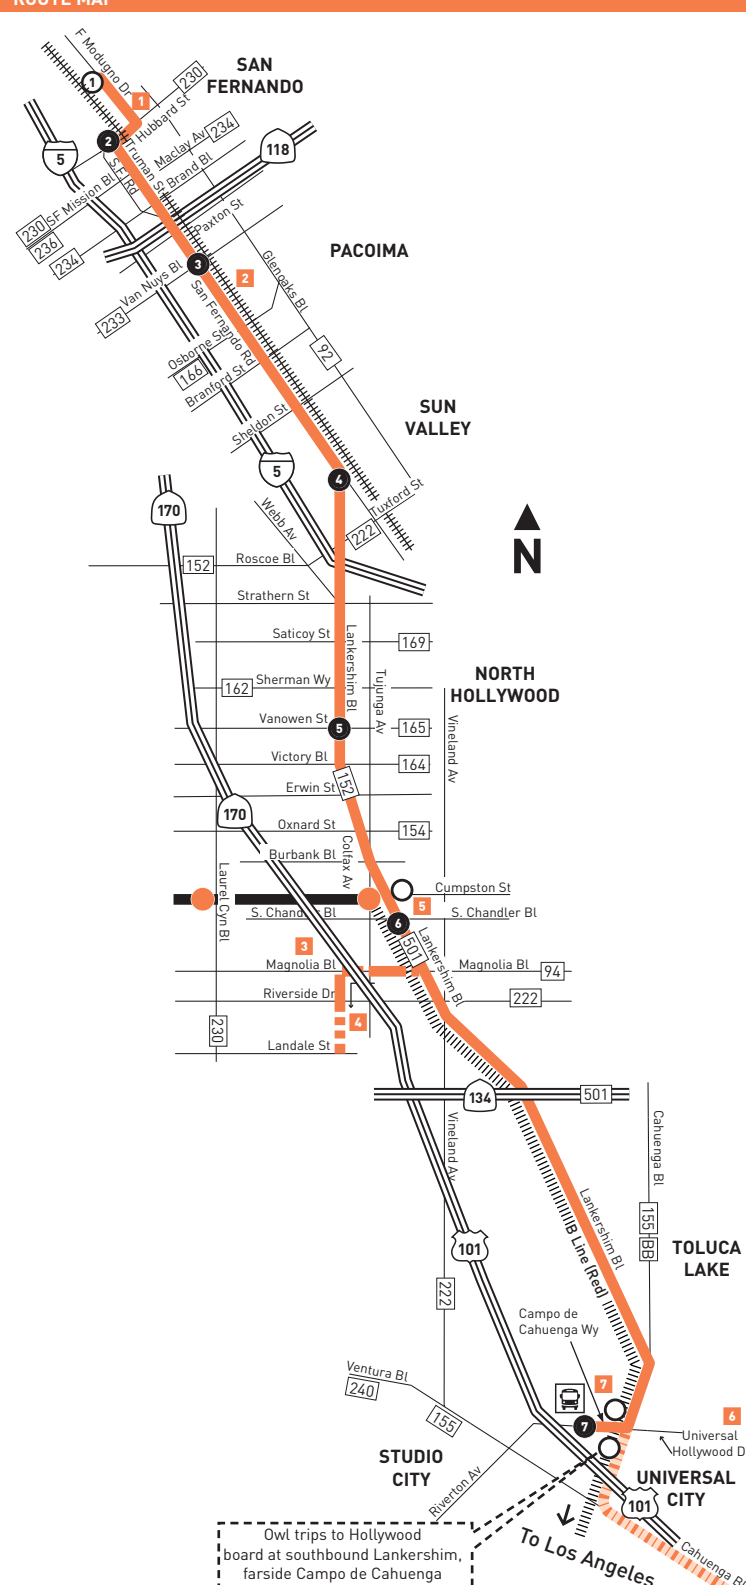

Northbound Al Norte (Approximate Times / Tiempos Aproximados)

HOLLYWOOD	STUDIO CITY	NORTH HOLLYWOOD	PACOIMA	SAN FERNANDO	SYLMAR
9	8	7	6	5	3
Santa Monica & Highland	Highland & Hollywood	Universal City/ Studio City Station	Lankershim & Chandler (North Hollywood Station)	Lankershim & Vanowen	San Fernando & Van Nuys
					Truman & Hubbard
					Sylmar Station
—	—	5:06A	5:15A	5:23A	5:41A
—	—	5:41	5:50	5:58	6:18
—	—	6:00	6:10	6:18	6:38
—	—	6:20	6:30	6:38	6:58
—	—	6:40	6:50	6:58	7:18
—	—	6:59	7:10	7:18	7:38
—	—	7:19	7:30	7:38	7:59
—	—	7:38	7:50	7:58	8:19
—	—	7:58	8:10	8:18	8:39
—	—	8:17	8:29	8:38	8:59
—	—	8:38	8:50	8:59	9:21
—	—	8:58	9:10	9:19	9:41
—	—	9:18	9:30	9:39	10:01
—	—	9:38	9:50	9:59	10:21
—	—	9:58	10:10	10:19	10:41
—	—	10:18	10:30	10:39	11:01
—	—	10:38	10:50	10:59	11:21
—	—	10:57	11:10	11:20	11:43
—	—	11:17	11:30	11:40	12:03P
—	—	11:36	11:50	11:59	12:23
—	—	11:56	12:10P	12:20P	12:43
—	—	12:16P	12:30	12:40	1:03
—	—	12:36	12:50	1:00	1:23
—	—	12:56	1:10	1:20	1:43
—	—	1:16	1:30	1:40	2:03
—	—	1:36	1:50	2:00	2:22
—	—	1:56	2:10	2:20	2:42
—	—	2:16	2:30	2:40	3:02
—	—	2:36	2:50	3:00	3:22
—	—	2:56	3:10	3:20	3:42
—	—	3:16	3:30	3:40	4:02
—	—	3:36	3:50	4:00	4:22
—	—	3:56	4:10	4:20	4:41
—	—	4:16	4:30	4:40	5:01
—	—	4:36	4:50	5:00	5:21
—	—	4:56	5:10	5:20	5:41
—	—	5:16	5:30	5:41	6:02
—	—	5:36	5:50	6:01	6:22
—	—	5:56	6:10	6:21	6:43
—	—	6:17	6:31	6:41	7:03
—	—	6:36	6:50	7:00	7:22
—	—	6:56	7:10	7:20	7:41
—	—	7:16	7:30	7:40	8:00
—	—	7:37	7:50	8:00	8:20
—	—	7:57	8:10	8:20	8:40
—	—	8:22	8:35	8:45	9:05
—	—	8:52	9:05	9:13	9:33
—	—	9:23	9:35	9:43	10:03
—	—	10:07	10:18	10:26	10:44
—	—	11:07	11:15	11:23	11:41
10:51P	10:56P	12:07A	12:15A	12:23A	12:41A
11:51	11:56	1:07	1:15	1:23	1:41
12:51A	12:56A	2:07	2:15	2:23	2:41
1:51	1:56	3:07	3:15	3:23	3:41
2:51	2:56	4:07	4:15	4:23	4:41
3:51	3:56				

Saturday, Sunday & Holidays

Southbound Al Sur (Approximate Times / Tiempos Aproximados)