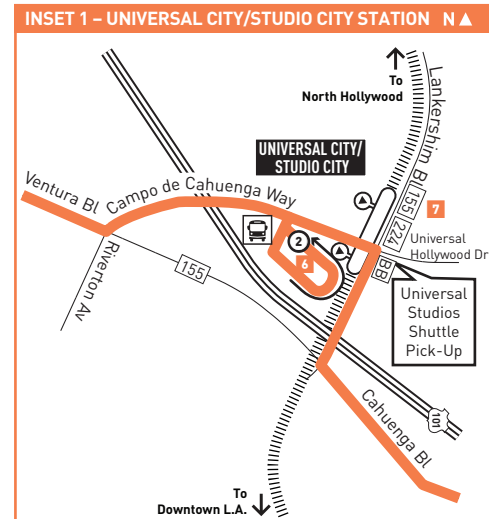

LEGEND

- Route of Line 222
- Metrolink
- Local Stop Timepoint
- Local Stop Timepoint - Single Direction Only
- Metro Red Line Station
- Airport
- Amtrak Station
- Metrolink Station
- Burbank Bus
- LADOT Commuter Express
- LADOT DASH - Hollywood

MAP NOTES

1. **1 Sun Valley Metrolink Station**
2. **2 Burbank Airport - North Station**
3. **3 Hollywood Burbank Airport**
4. **4 Regional Intermodal Transportation Center**
   Metro 169, 222, BB NoHo/Airport
   Transfers to Metrolink, Amtrak
5. **5 Warner Bros. Ranch**
6. **6 Universal City/Studio City Station**
   Metro Bus Lines 155, 224, 222, 240;
   Burbank Bus Pink Route; Universal Studios Shuttle
7. **7 Universal Studios/City Walk**
8. **8 Hollywood Bowl**
9. **9 Capitol Records Building & Pantages Theatre**
10. **10 Hollywood/Vine Station**
    Metro 180, 210, 212, 217, 222;
    LDH-Hollywood