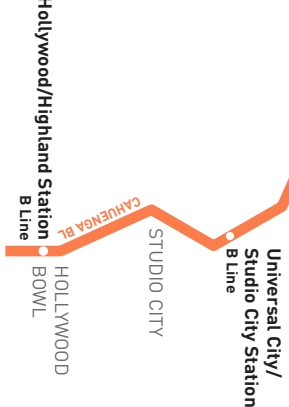

Southbound *Al Sur* (Approximate Times / Tiempos Aproximados)

SUN VALLEY	BURBANK	STUDIO CITY	HOLLYWOOD
6	5	4	3
Tuxford & Lankershim	Glenoaks & Sunland	Regional Intermodal Transportation Center	Hollywood Way & Magnolia
4:54A	5:03A	5:14A	5:20A
5:51	6:01	6:13	6:19
6:51	7:01	7:13	7:19
7:50	8:00	8:12	8:18
8:49	8:59	9:11	9:18
9:48	9:58	10:10	10:17
10:47	10:57	11:09	11:16
11:47	11:57	12:09P	12:16P
12:47P	12:57P	1:09	1:16
1:47	1:57	2:09	2:16
2:47	2:57	3:09	3:16
3:47	3:57	4:09	4:16
4:47	4:57	5:09	5:16
5:48	5:58	6:10	6:17
6:49	6:59	7:11	7:18
7:50	8:00	8:12	8:19
8:52	9:02	9:12	9:18
9:52	10:02	10:12	10:18
10:53	11:03	11:13	11:19
11:53	12:03A	12:13A	12:19A

Sunday and Holiday Schedules

Sunday and Holiday Schedule in effect on New Year's Day, Memorial Day, Independence Day, Labor Day, Thanksgiving Day and Christmas Day.

Horarios de domingo y días feriados

Horarios de domingo y días feriados en efecto para año nuevo, día conmemorativo, cuatro de julio, día del trabajo, día de acción de gracias, y Navidad.

Follow us.

- @metrolosangeles
- @losangelesmetro
- @metrolosangeles

For transportation news and views, visit metro.net/thesource.

- metro.net 323 GO METRO
- Wheelchair Hotline 800.621.7828
- Travel Info 511
- California Relay Service 711

Effective Jun 23 2024

222

Metro Local

Northbound to Sun Valley
Southbound to Hollywood
via Hollywood Wy, Cahenga Bl