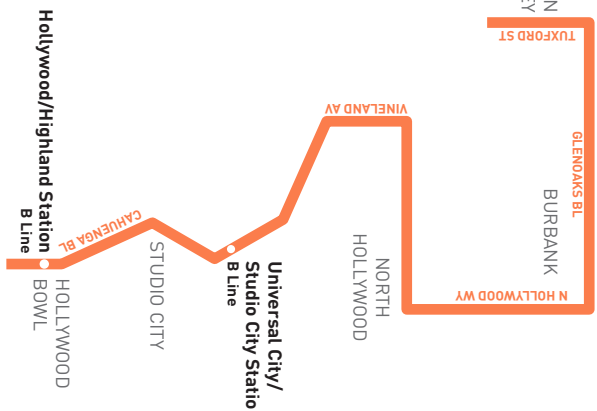

Southbound *Al Sur* (Approximate Times / Tiempos Aproximados)

SUN VALLEY	BURBANK	STUDIO CITY	HOLLYWOOD
6	5	4	3
Tuxford & Lankershim	Glenoaks & Sunland	Regional Intermodal Transportation Center	Hollywood Way & Magnolia
4:54A	5:04A	5:13A	5:19A
5:53	6:03	6:13	6:19
6:51	7:02	7:12	7:18
7:50	8:01	8:11	8:17
8:48	8:59	9:10	9:17
9:47	9:58	10:09	10:16
10:46	10:57	11:08	11:15
11:44	11:56	12:07P	12:15P
12:45P	12:56P	1:07	1:15
1:45	1:56	2:07	2:15
2:44	2:56	3:07	3:15
3:45	3:57	4:08	4:15
4:46	4:57	5:08	5:15
5:48	5:59	6:10	6:17
6:48	6:59	7:10	7:17
7:50	8:01	8:12	8:18
8:50	9:01	9:11	9:17
9:50	10:01	10:11	10:17
10:53	11:03	11:12	11:18
11:53	12:03A	12:12A	12:18A

Sunday and Holiday Schedules

Sunday and Holiday Schedule in effect on New Year's Day, Memorial Day, Independence Day, Labor Day, Thanksgiving Day and Christmas Day.

Horarios de domingo y días feriados

Horarios de domingo y días feriados en efecto para año nuevo, día conmemorativo, cuatro de julio, día del trabajo, día de acción de gracias, y Navidad.

Follow us.

- @metrolosangeles
- @losangelesmetro
- @metrolosangeles

For transportation news and views, visit metro.net/thesource.

- metro.net 323 GO METRO
- Wheelchair Hotline 800.421.7828
- Travel Info 511
- California Relay Service 711

Metro Local
Northbound to Sun Valley
Southbound to Hollywood
via Hollywood Wy, Cahenga Bl

222

Effective Jun 7 2026