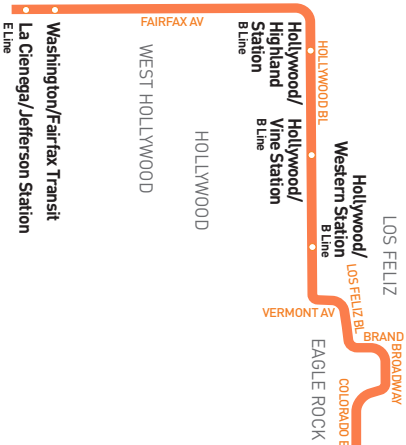

Avisos especiales

- **B** Los viajes se originan en Santa Monica/Vermont 2 minutos antes de la hora mostrada. Los pasajeros que necesitan viajar con rumbo al oeste en Sunset deben transferirse a la línea 2 en Sunset y Vermont.
- **C** Viaje comienza en Fairfax y Melrose 13 minutos antes de la hora mostrada en Fairfax y San Vicente. Opera los días de escuela solamente, menos los días de despido temprano de escuela. Llame a Metro por información sobre los días exactos de operación
- **D** Viaje tarde de la noche termina en Santa Monica y Vermont 6 minutos después de la hora mostrada.
- **E** Viaje comienza en Washington/Fairfax Transit Hub 6-8 minutos antes de la hora mostrada.
- **F** Viaje termina en Washington/Fairfax Transit Hub 6-7 minutos después de la hora mostrada.
- **G** Viaje comienza en Fairfax y Melrose 13 minutos antes de la hora mostrada en Fairfax y San Vicente y termina en Washington/Fairfax Transit Hub 13 minutos después de la hora mostrada. Opera los días de escuela solamente.
- **H** Operación en días de despidida escolar temprano. El viaje comienza en Fairfax y Melrose 13 minutos antes de la hora que se muestra en Fairfax y San Vicente y termina en Washington/Fairfax Transit Hub 11-13 minutos después de la hora mostrada. Llame a metro por información sobre los días exactos de operación.

Tap with pride.

Don't forget to tap the validator with valid fare on your card before boarding. To learn more about fares and ways to save, visit metro.net/fares.

metro.net
323.60.METRO
Wheatchair Hotline
800.621.7828

Travel Info
511
California Relay Service
711

Effective Dec 15 2024

217

Metro Local

Northbound to Eagle Rock Plaza
Southbound to La Cienega/Jefferson Station
Via Broadway, Los Feliz Bl, Hollywood Bl & Fairfax Av