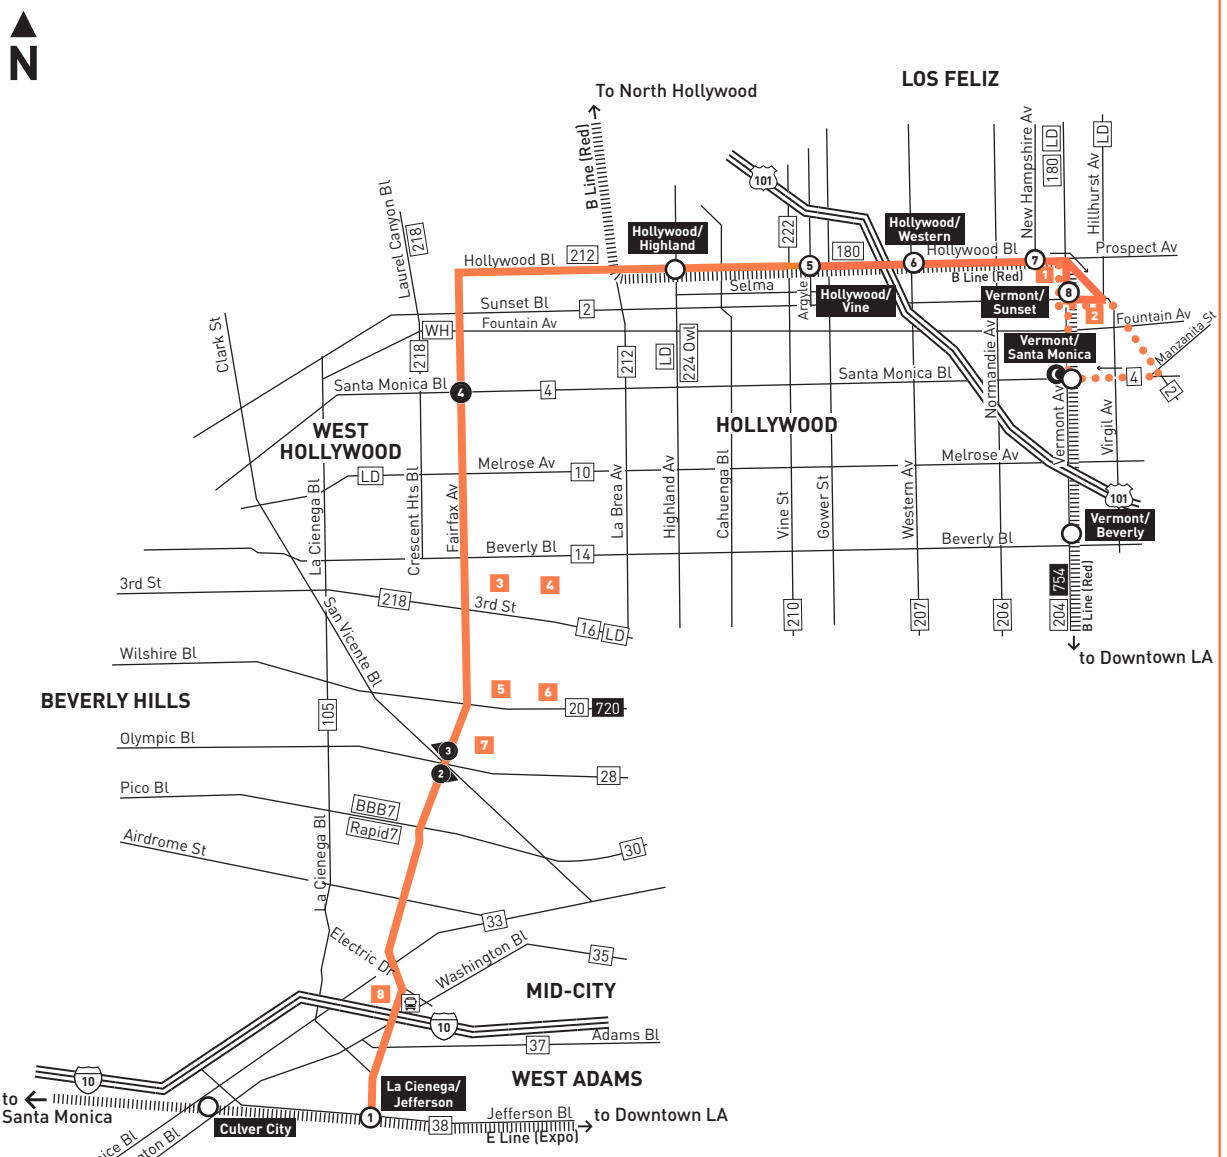

Avisos especiales

- B** Los viajes se originan en Santa Monica/Vermont 2 minutos antes de la hora mostrada. Los pasajeros que necesitan viajar con rumbo al oeste en Sunset deben transferirse a la línea 2 en Sunset y Vermont.
- C** Viaje comienza en Fairfax y Melrose 13 minutos antes de la hora mostrada en Fairfax y San Vicente. Opera los días de escuela solamente, menos los días de despido temprano de escuela. Llame a Metro por información sobre los días exactos de operación
- D** Viaje tarde de la noche termina en Santa Monica y Vermont 6 minutos después de la hora mostrada.
- E** Viaje comienza en Washington/Fairfax Transit Hub 6-9 minutos antes de la hora mostrada.
- F** Viaje termina en Washington/Fairfax Transit Hub 6-12 minutos después de la hora mostrada.
- G** Viaje comienza en Fairfax y Melrose 13 minutos antes de la hora mostrada en Fairfax y San Vicente y termina en Washington/Fairfax Transit Hub 12 minutos después de la hora mostrada. Opera los días de escuela solamente.
- H** Operación en días de despido escolar temprana. El viaje comienza en Fairfax y Melrose 13 minutos antes de la hora que se muestra en Fairfax y San Vicente. Llame a Metro por información sobre los días exactos de operación

ROUTE MAP

- #### MAP NOTES
- ① Kaiser Permanente Hospital
 - ② Children's Hospital & Hollywood Presbyterian Medical Center
 - ③ Farmers Market
 - ④ The Grove
 - ⑤ LA County Museum of Art
 - ⑥ La Brea Tar Pits
 - ⑦ Petersen Automotive Museum
 - ⑧ Washington/Fairfax Transit Hub
- Metro 35, 37, 38, 105, 217; CC1, 4; CE437