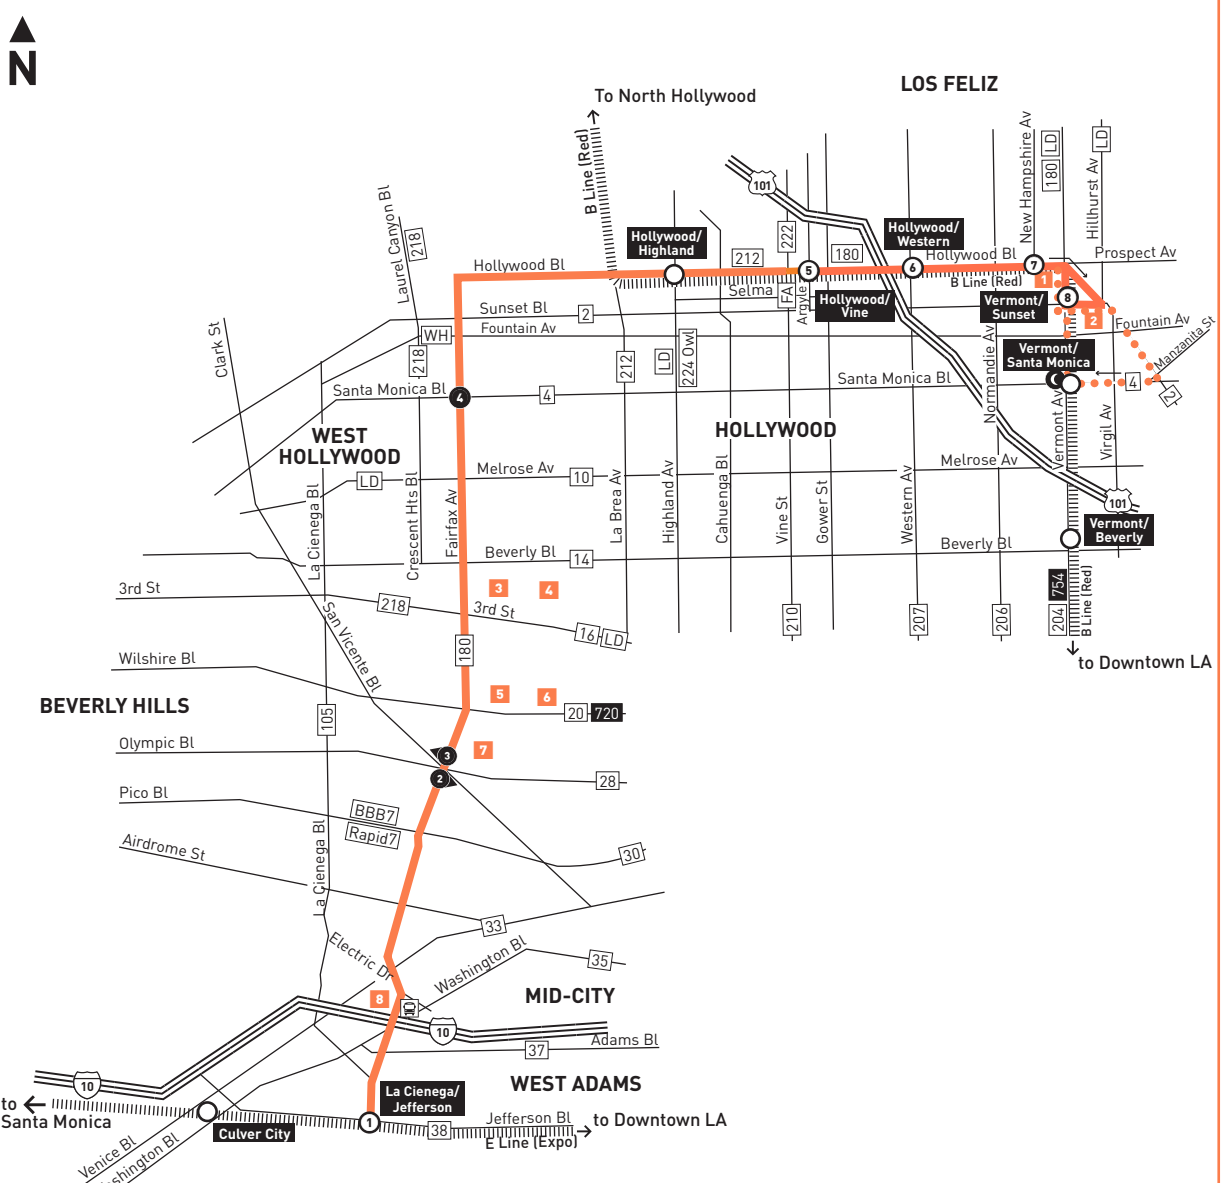

ROUTE MAP

LEGEND

- Route of Line 217
- Route of Line 217 Owl
- Local Stop Timepoint
- Local Stop Timepoint - Single Direction Only
- Owl Timepoint
- Metro Rail Station & Timepoint
- Metro Rail Station
- Transit Center
- Metro Rail
- AV Antelope Valley Transit Authority
- BBB Santa Monica's Big Blue Bus
- C Culver CityBus
- FA LAX FlyAway
- CE LADOT Commuter Express
- LD LADOT DASH
- R Rapid
- WH West Hollywood Cityline

MAP NOTES

1. **1** Kaiser Permanente Hospital
   - **2** Children's Hospital & Hollywood Presbyterian Medical Center
   - **3** Farmers Market
   - **4** The Grove
   - **5** LA County Museum of Art
   - **6** La Brea Tar Pits
   - **7** Petersen Automotive Museum
   - **8** Washington/Fairfax Transit Hub
2. Metro 35, 37, 38, 105, 217; C1, 4; CE437