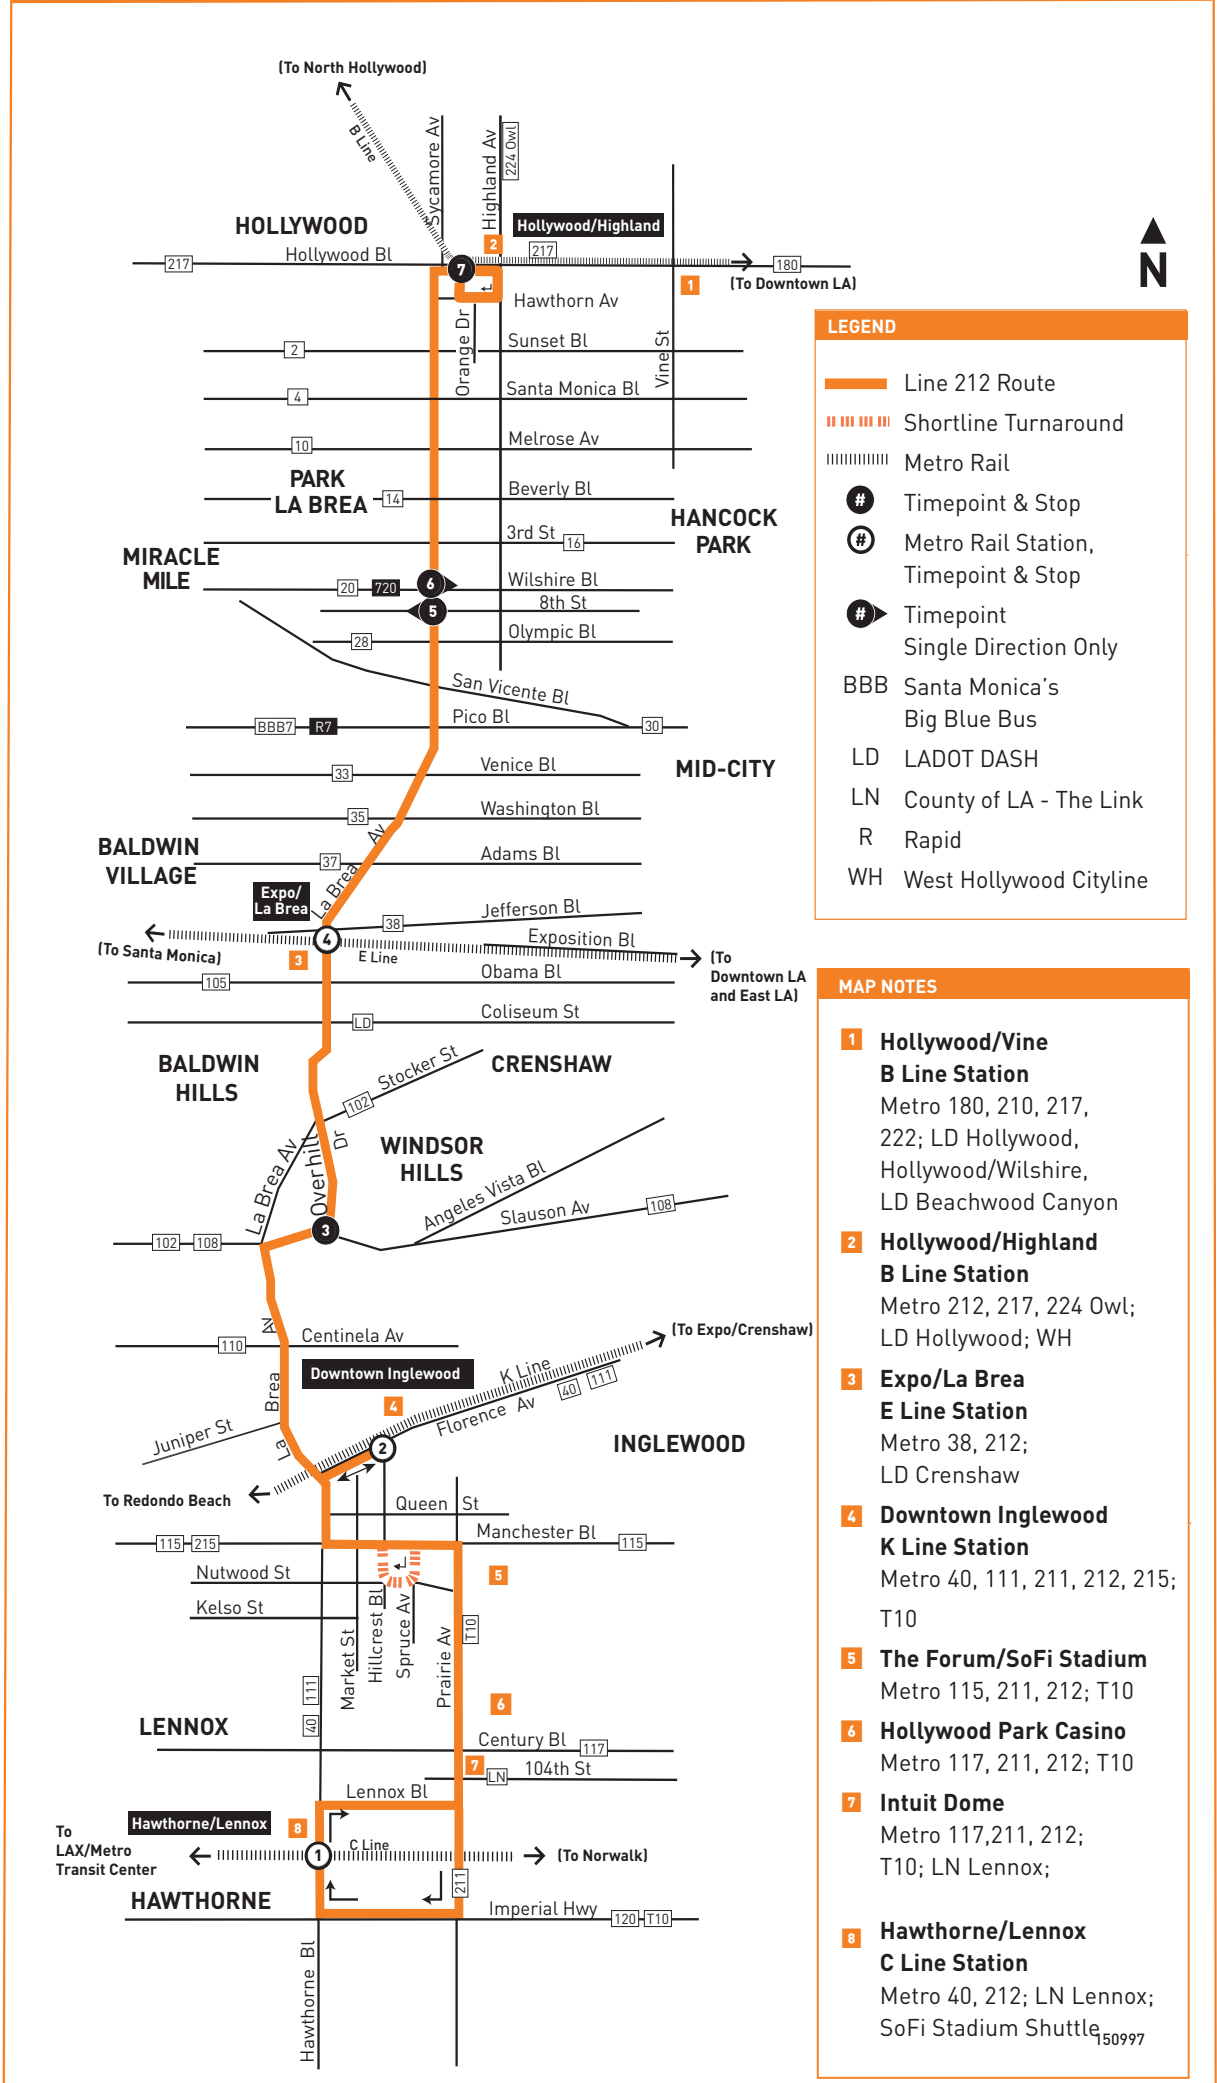

Saturday

212

Northbound (Approximate Times)

HAWTHORNE	INGLEWOOD	BALDWIN HILLS	MIRACLE MILE	HOLLYWOOD
①	②	③	④	⑦
Hawthorne / Lennox Station	Downtown Inglewood Station	Overhill & Slauson	Expo / La Brea Station	La Brea & Wilshire
—	5:29A	5:39A	5:48A	6:01A
—	6:01	6:11	6:20	6:40
6:14A	6:31	6:41	6:50	7:00
—	6:41	6:51	7:00	7:20
6:53	7:10	7:20	7:29	7:40
—	7:13	7:30	7:49	8:01
7:13	7:30	7:40	7:49	8:21
—	7:49	7:59	8:08	8:41
7:48	8:07	8:19	8:28	9:01
—	8:27	8:39	8:48	9:21

Horarios de sábado, domingo y días feriados en efecto para año nuevo, día conmemorativo, cuatro de julio, día del trabajo, día de acción de gracias, y Navidad.

Special Notes

Avisos especiales

- A** Trips shown originating at Downtown Inglewood Station begin service from Hillcrest & Manchester 5 to 8 minutes before time shown.
- B** Trips shown terminating at Downtown Inglewood Station continue to Hillcrest & Manchester arriving 6 to 8 minutes after time shown.

- A** Viajes mostrados con origen en la estación Downtown Inglewood comenzar el servicio desde Hillcrest y Manchester 5 a 8 minutos antes del tiempo mostrado.
- B** Los viajes que se muestran que terminan en la estación Downtown Inglewood continúan hacia Hillcrest y Manchester y llegan de 6 a 8 minutos después de la hora que se muestra.

ROUTE MAP

LEGEND

- Line 212 Route
- Shortline Turnaround
- Metro Rail
- # Timepoint & Stop
- # Metro Rail Station, Timepoint & Stop
- # Timepoint
- Single Direction Only
- BBB Santa Monica's Big Blue Bus
- LD LADOT DASH
- LN County of LA - The Link
- R Rapid
- WH West Hollywood Cityline