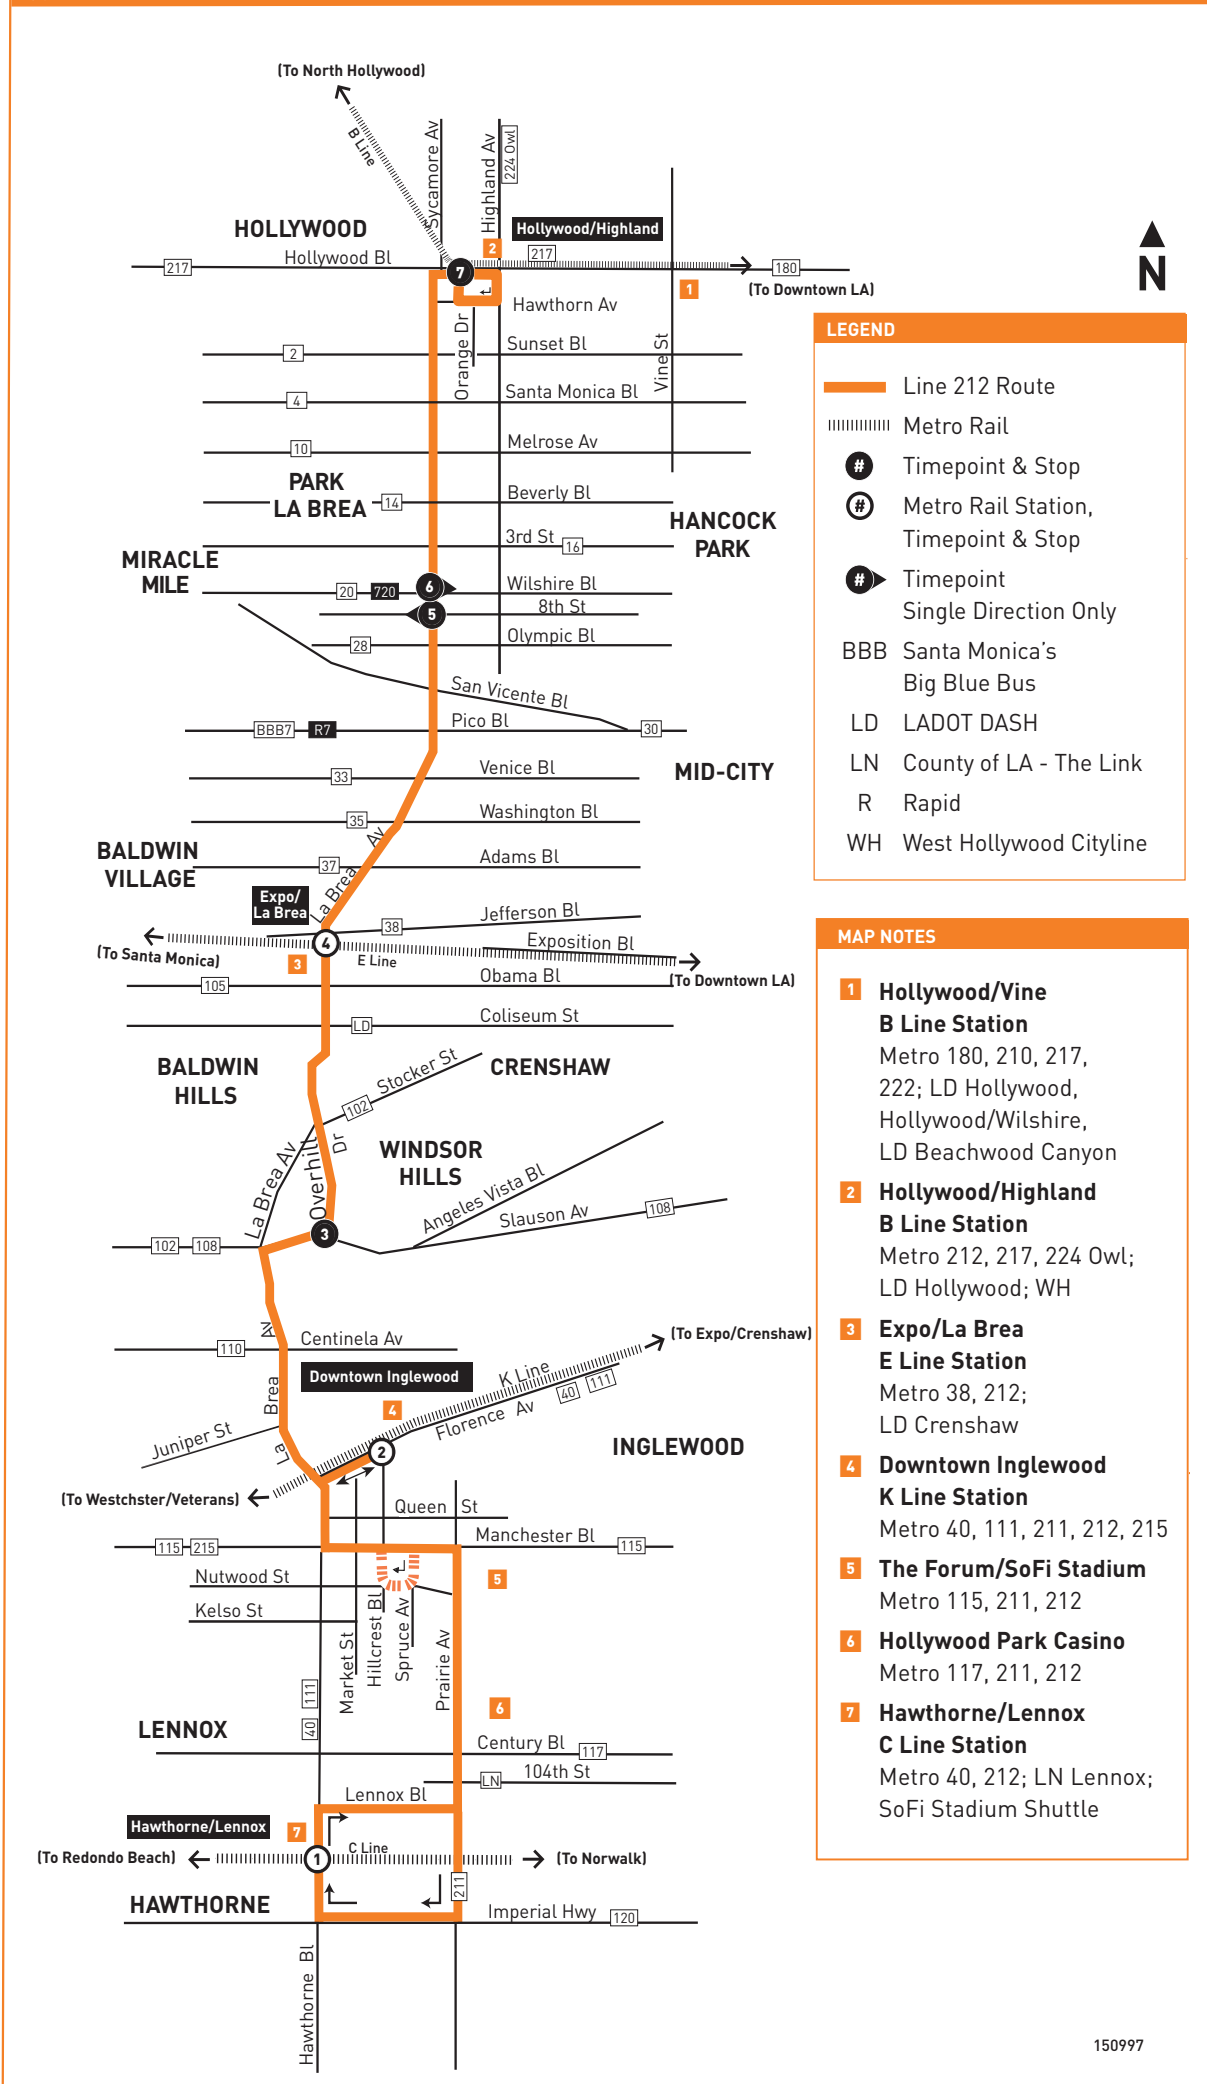

Special Notes

- **A** Trips shown originating at Downtown Inglewood Station begin service from Hillcrest & Manchester 1 to 3 minutes before time shown.
- **B** Trips shown terminating at Downtown Inglewood Station continue to Hillcrest & Manchester arriving 3 to 4 minutes after time shown.

Avisos especiales

- **A** Viajes mostrados con origen en la estación Downtown Inglewood comenzar el servicio desde Hillcrest y Manchester 1 a 3 minutos antes del tiempo mostrado.
- **B** Los viajes que se muestran que terminan en la estación Downtown Inglewood continúan hacia Hillcrest y Manchester y llegan de 3 a 4 minutos después de la hora que se muestra.

Saturday, Sunday and Holiday Schedules

Saturday, Sunday and Holiday Schedule in effect on New Year's Day, Memorial Day, Independence Day, Labor Day, Thanksgiving Day and Christmas Day.

Horarios de sábado, domingo y días feriados

Horarios de sábado, domingo, y días feriados en vigor para New Year's Day, Memorial Day, Independence Day, Labor Day, Thanksgiving Day and Christmas Day

ROUTE MAP

LEGEND

- Line 212 Route
- Metro Rail
- Timepoint & Stop
- Metro Rail Station, Timepoint & Stop
- Timepoint Single Direction Only
- BBB Santa Monica's Big Blue Bus
- LD LADOT DASH
- LN County of LA - The Link
- R Rapid
- WH West Hollywood Cityline

MAP NOTES

1. **Hollywood/Vine B Line Station**
   Metro 180, 210, 217, 222; LD Hollywood, Hollywood/Wilshire, LD Beachwood Canyon
2. **Hollywood/Highland B Line Station**
   Metro 212, 217, 224 Owl; LD Hollywood; WH
3. **Expo/La Brea E Line Station**
   Metro 38, 212; LD Crenshaw
4. **Downtown Inglewood K Line Station**
   Metro 40, 111, 211, 212, 215
5. **The Forum/SoFi Stadium**
   Metro 115, 211, 212
6. **Hollywood Park Casino**
   Metro 117, 211, 212
7. **Hawthorne/Lennox C Line Station**
   Metro 40, 212; LN Lennox; SoFi Stadium Shuttle