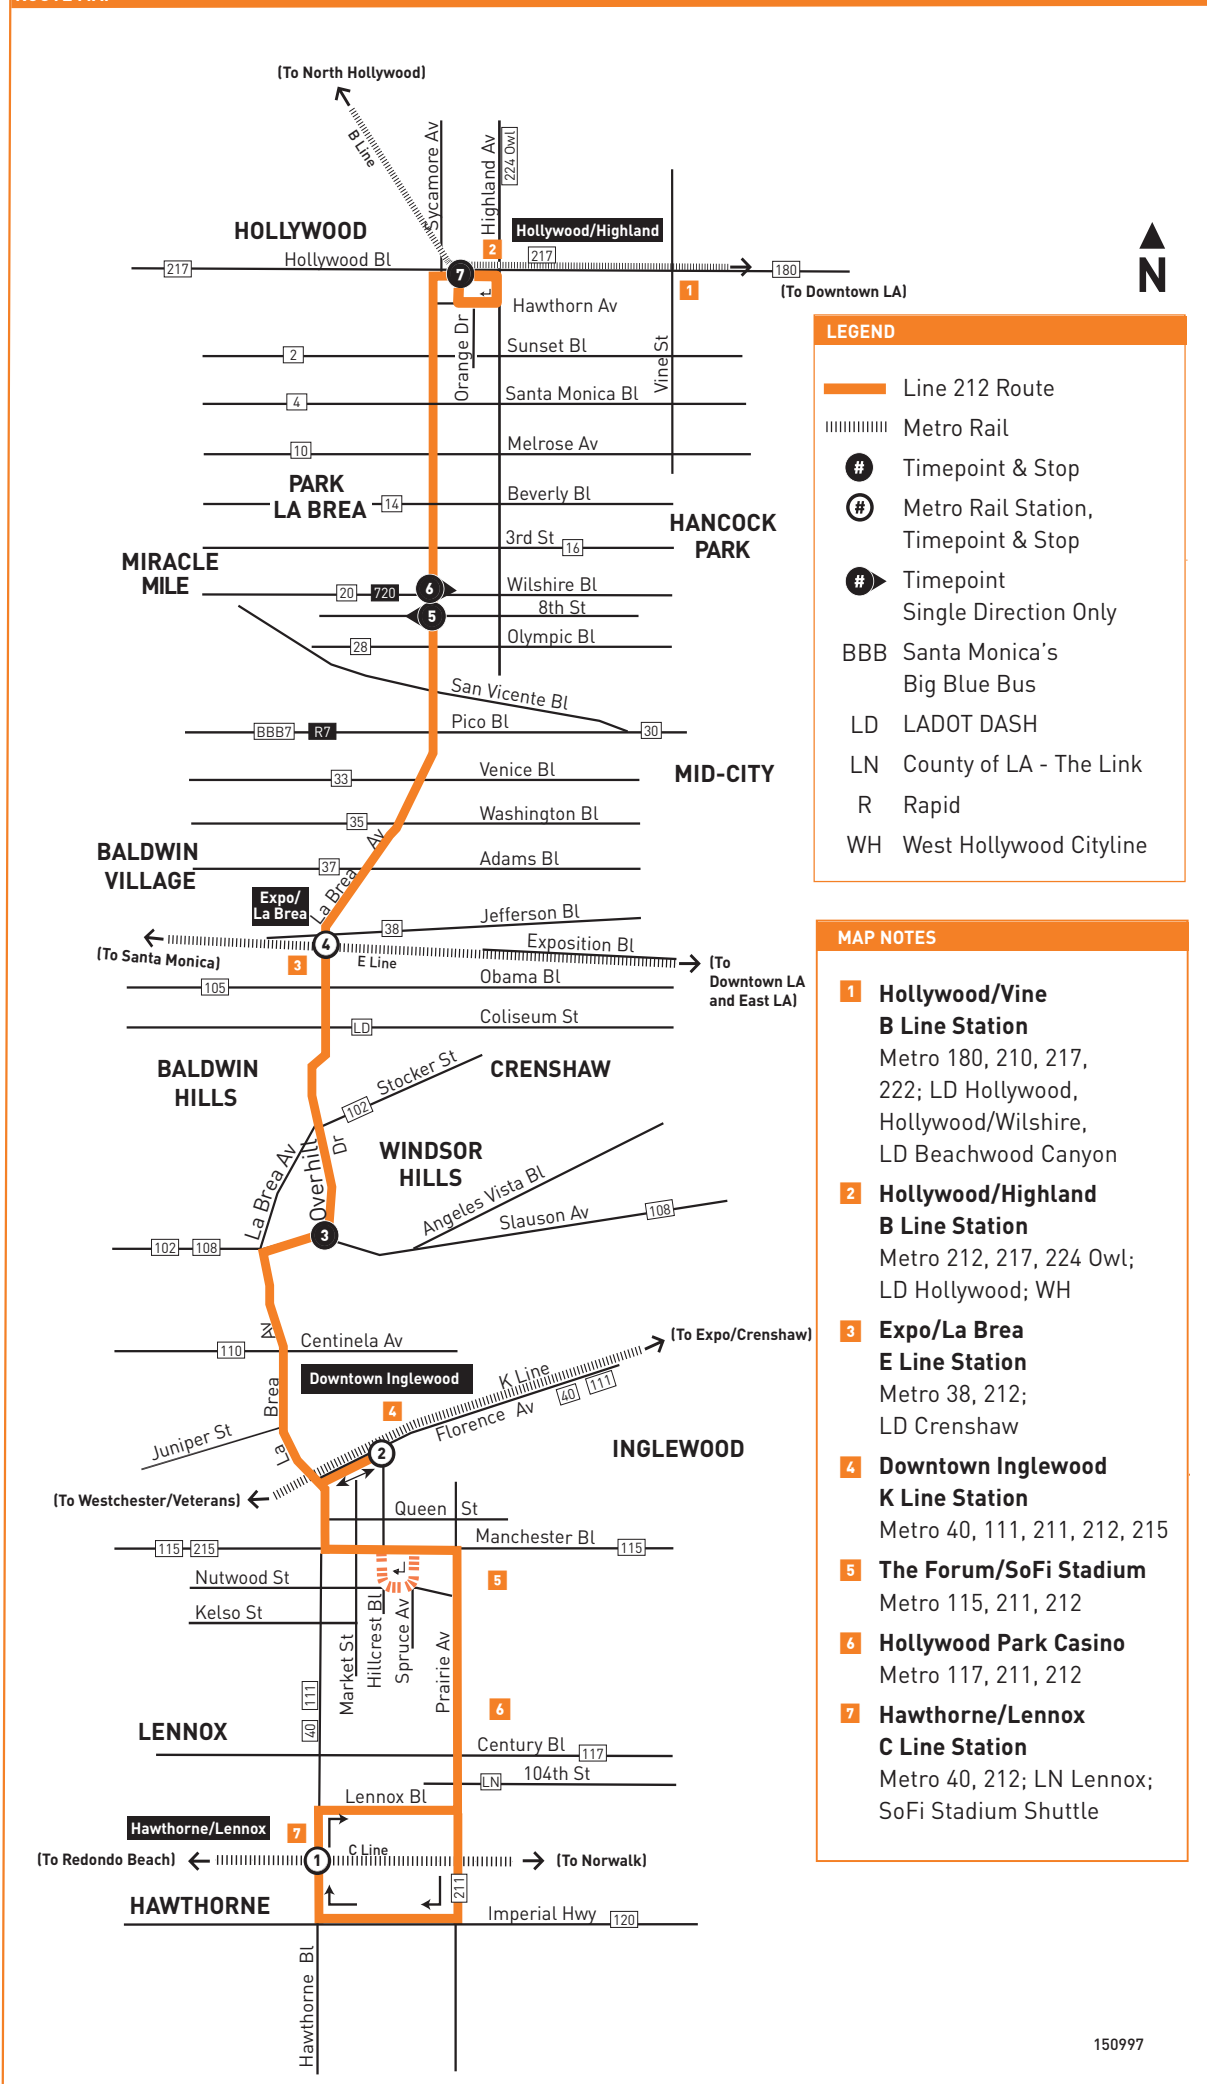

Special Notes

- **A** Trips shown originating at Downtown Inglewood Station begin service from Hillcrest & Manchester 4 to 6 minutes before time shown.
- **B** Trips shown terminating at Downtown Inglewood Station continue to Hillcrest & Manchester arriving 3 to 5 minutes after time shown.

Avisos especiales

- **A** Viajes mostrados con origen en la estación Downtown Inglewood comenzar el servicio desde Hillcrest y Manchester 4 a 6 minutos antes del tiempo mostrado.
- **B** Los viajes que se muestran que terminan en la estación Downtown Inglewood continúan hacia Hillcrest y Manchester y llegan de 3 a 5 minutos después de la hora que se muestra.

Saturday, Sunday and Holiday Schedules

Saturday, Sunday and Holiday Schedule in effect on New Year's Day, Memorial Day, Independence Day, Labor Day, Thanksgiving Day and Christmas Day.

Horarios de sábado, domingo y días feriados

Horarios de sábado, domingo, y días feriados en vigor para New Year's Day, Memorial Day, Independence Day, Labor Day, Thanksgiving Day and Christmas Day

ROUTE MAP

LEGEND

- Line 212 Route
- Metro Rail
- # Timepoint & Stop
- # Metro Rail Station, Timepoint & Stop
- # Timepoint
- # Single Direction Only
- BBB Santa Monica's Big Blue Bus
- LD LADOT DASH
- LN County of LA - The Link
- R Rapid
- WH West Hollywood Cityline

MAP NOTES

1. **Hollywood/Vine B Line Station**
   Metro 180, 210, 217, 222; LD Hollywood, Hollywood/Wilshire, LD Beachwood Canyon
2. **Hollywood/Highland B Line Station**
   Metro 212, 217, 224 Owl; LD Hollywood; WH
3. **Expo/La Brea E Line Station**
   Metro 38, 212; LD Crenshaw
4. **Downtown Inglewood K Line Station**
   Metro 40, 111, 211, 212, 215
5. **The Forum/SoFi Stadium**
   Metro 115, 211, 212
6. **Hollywood Park Casino**
   Metro 117, 211, 212
7. **Hawthorne/Lennox C Line Station**
   Metro 40, 212; LN Lennox; SoFi Stadium Shuttle