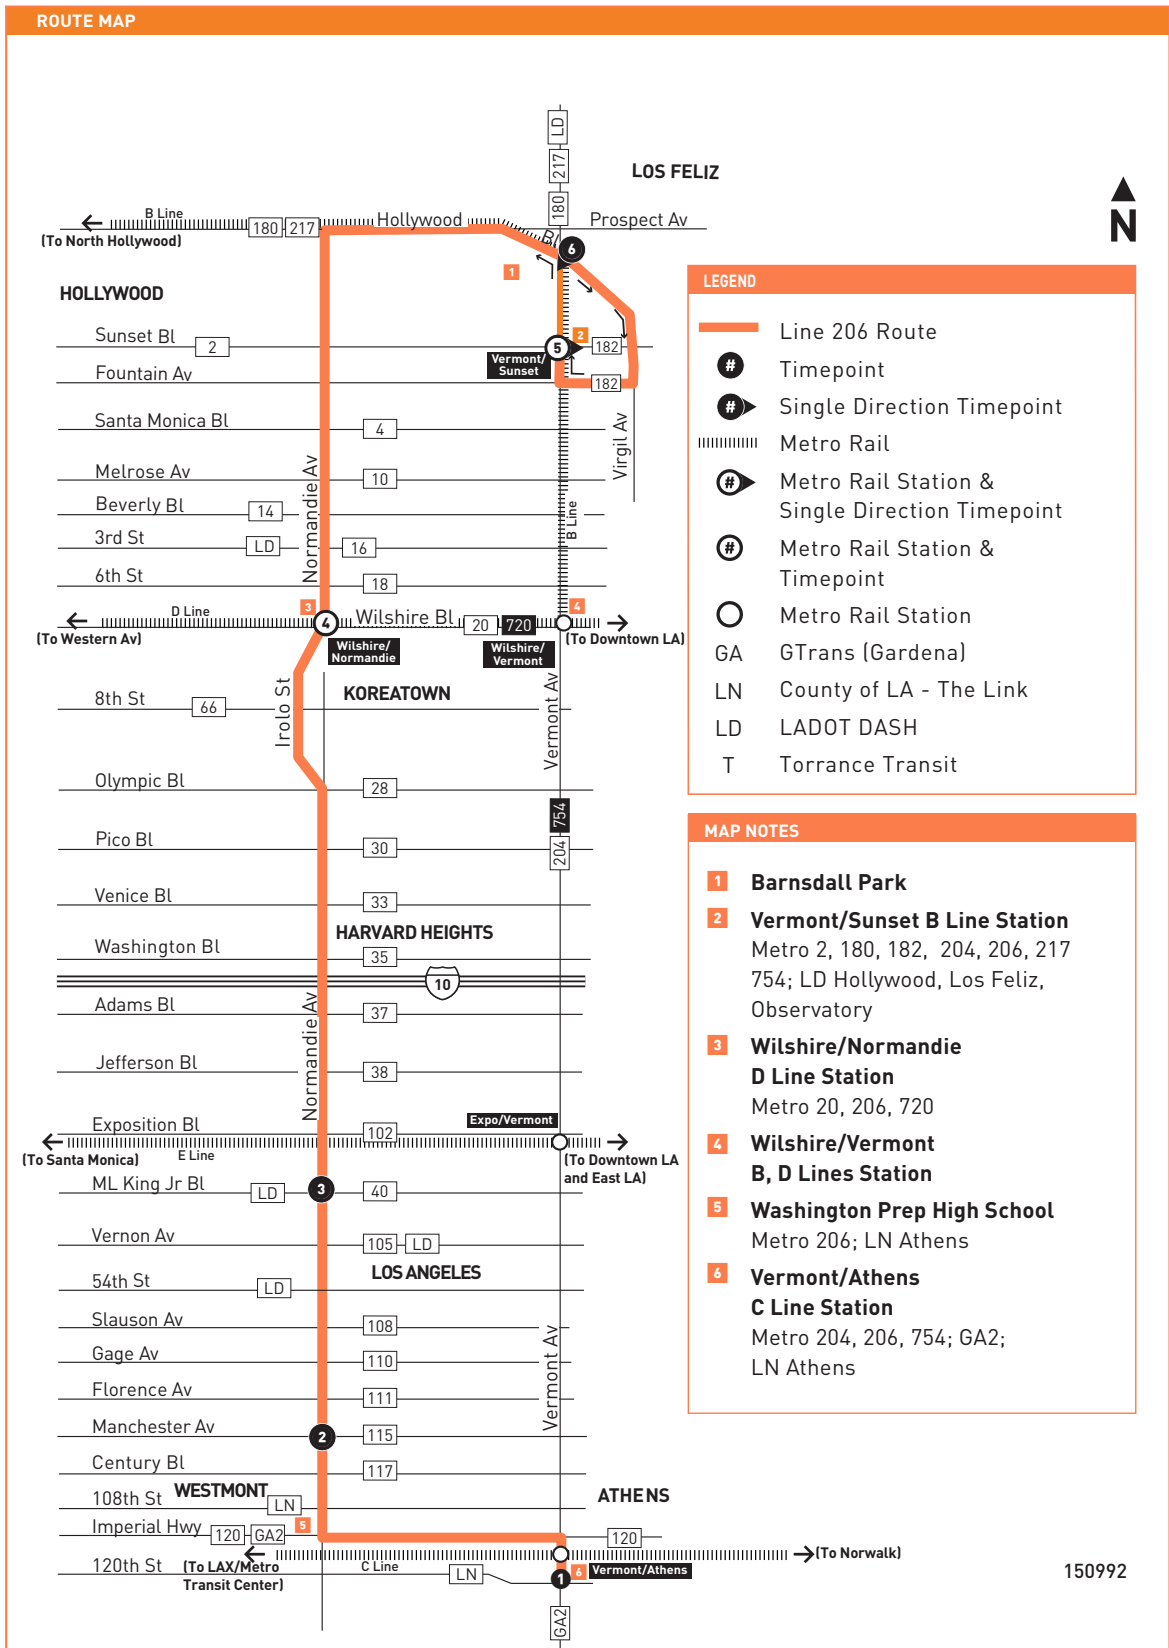

Southbound (Approximate Times)

HOLLYWOOD	KOREATOWN	LOS ANGELES	ATHENS
5	4	3	2
Vermont & Sunset Station	Wilshire/Normandie Station	Normandie & King	Normandie & Manchester
Vermont/Athens Station			
6:01A	6:21A	6:37A	6:50A
6:39	6:59	7:16	7:30
7:09	7:30	7:48	8:02
7:38	7:59	8:18	8:34
8:07	8:29	8:49	9:05
8:32	8:54	9:14	9:29
8:52	9:14	9:34	9:49
9:12	9:34	9:54	10:09
9:31	9:54	10:14	10:29
9:51	10:14	10:34	10:50
10:11	10:34	10:54	11:10
10:30	10:54	11:15	11:31
10:48	11:12	11:34	11:51
11:09	11:33	11:55	12:12P
11:28	11:53	12:15P	12:32
11:48	12:13P	12:37	12:55
12:08P	12:33	12:57	1:15
12:27	12:53	1:17	1:35
1:07	1:33	1:57	2:15
1:26	1:53	2:17	2:35
1:45	2:13	2:38	2:56
2:03	2:33	3:00	3:19
2:23	2:53	3:20	3:39
2:43	3:13	3:40	3:59
3:04	3:33	4:00	4:18
3:27	3:53	4:20	4:38
3:47	4:13	4:39	4:57
4:06	4:32	4:57	5:15
4:25	4:51	5:16	5:34
4:44	5:10	5:35	5:52
5:03	5:29	5:53	6:10
5:22	5:48	6:12	6:28
5:40	6:07	6:30	6:46
6:00	6:26	6:49	7:05
6:30	6:56	7:18	7:34
7:02	7:26	7:48	8:04
7:32	7:56	8:16	8:31
8:08	8:30	8:50	9:04
8:44	9:05	9:22	9:34
9:16	9:36	9:53	10:05
10:03	10:23	10:40	10:52
10:53	11:12	11:28	11:40
11:51	12:09A	12:25A	12:37A
12:44A	1:01	1:17	1:29

Horarios de domingo y días feriados en efecto para año nuevo, día conmemorativo, cuatro de julio, día del trabajo, día de acción de gracias, y Navidad.

Special Notes

- A** Trip starts at Normandie & 54th 4-5 minutes before time shown.
- D** Trips end at Fountain and Vermont at time shown.
- E** Trips starts at Fountain and Vermont 1 minute before time shown.

Avisos especiales

- A** Viaje comienza en Normandie y 54th 4-5 minutos antes de la hora mostrada.
- D** Viajes terminan en Fountain y Vermont como muestra el horario.
- E** Viajes comienzan en Fountain y Vermont 1 minuto antes de la hora mostrada.