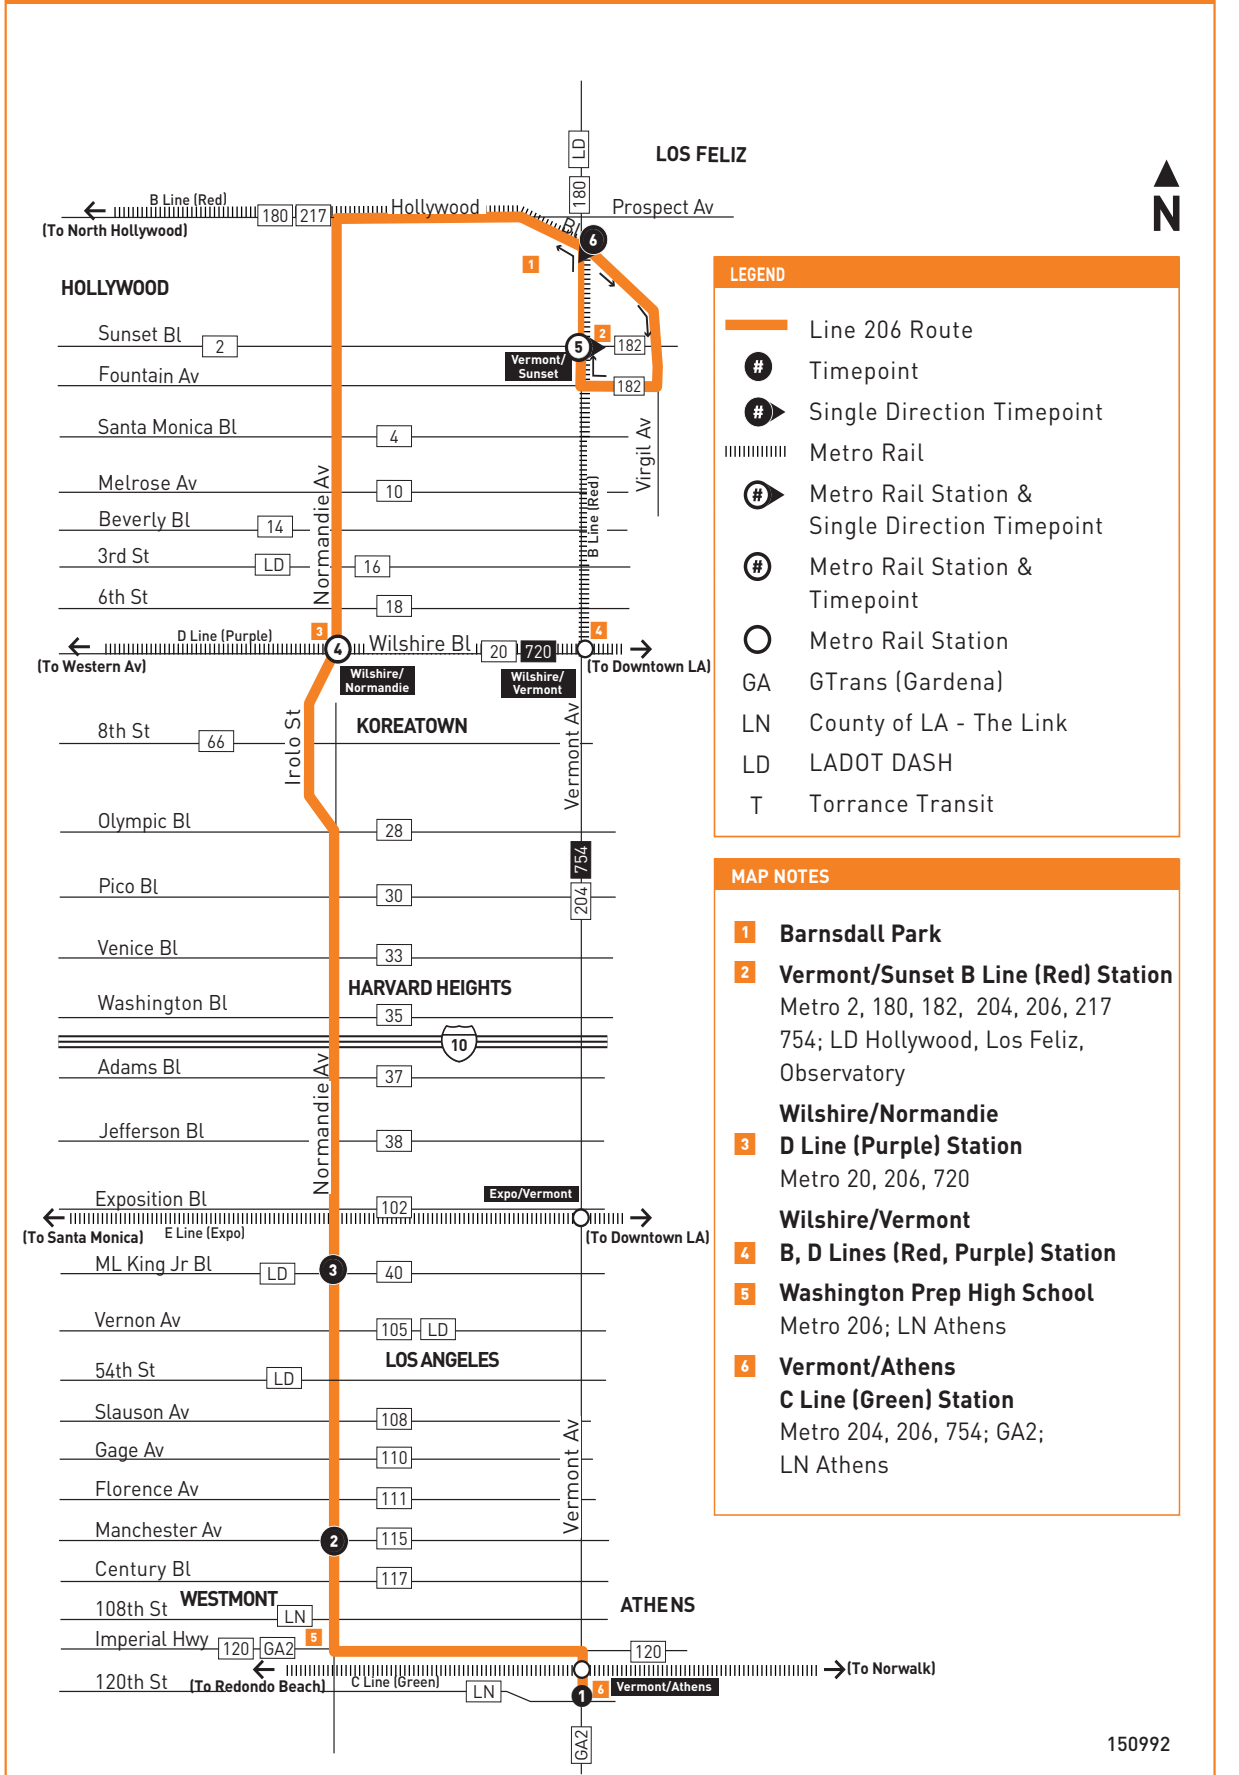

Southbound (Approximate Times)

HOLLYWOOD	KOREATOWN	LOS ANGELES	ATHENS
5	4	3	2
Vermont & Sunset Station	Wilshire/Normandie Station	Normandie & King	Normandie & Manchester
—	—	4:35A	4:45A
4:58A	5:17A	5:35	5:47
5:28	5:47	6:05	6:17
5:48	6:08	6:26	6:39
6:04	6:26	6:44	6:57
6:21	6:43	7:01	7:15
6:37	6:59	7:21	7:35
6:52	7:14	7:36	7:51
7:07	7:29	7:51	8:06
7:21	7:44	8:06	8:21
7:36	7:59	8:21	8:36
7:51	8:14	8:36	8:51
8:06	8:29	8:51	9:06
8:21	8:44	9:06	9:21
8:36	8:59	9:21	9:36
8:51	9:14	9:36	9:51
9:07	9:30	9:52	10:07
9:24	9:47	10:09	10:24
9:42	10:07	10:29	10:44
10:02	10:27	10:49	11:04
10:22	10:47	11:09	11:25
10:41	11:07	11:29	11:46
11:01	11:27	11:49	12:06P
11:21	11:47	12:10P	12:27
11:41	12:07P	12:30	12:47
11:59	12:27	12:50	1:07
12:20P	12:47	1:11	1:28
12:40	1:07	1:32	1:49
1:00	1:27	1:52	2:09
1:20	1:47	2:12	2:29
1:40	2:07	2:32	2:49
2:00	2:27	2:53	3:10
2:20	2:47	3:16	3:33
2:37	3:04	3:33	3:50
2:53	3:20	3:49	4:06
3:08	3:35	4:04	4:21
3:23	3:51	4:20	4:37
3:38	4:06	4:35	4:52
3:53	4:21	4:50	5:07
4:08	4:36	5:05	5:22
4:23	4:52	5:21	5:38
4:39	5:08	5:37	5:54
4:54	5:23	5:51	6:08
5:09	5:38	6:06	6:23
5:23	5:52	6:19	6:35
5:38	6:07	6:34	6:50
5:53	6:22	6:49	7:05
6:08	6:37	7:03	7:19
6:24	6:53	7:15	7:31
6:43	7:10	7:31	7:46
7:03	7:27	7:48	8:03
7:22	7:46	8:06	8:21
7:41	8:05	8:25	8:40
8:07	8:30	8:50	9:05
8:36	8:59	9:17	9:30
9:16	9:36	9:54	10:07
10:03	10:23	10:40	10:53
10:52	11:12	11:28	11:40
11:50	12:09A	12:25A	12:37A
12:44A	1:01	1:17	1:29

ROUTE MAP

- metronet 323.60/METRO
- Wheelchair Hotline 800.621.7828
- Travel Info 511
- California Relay Service 711

Effective Jun 26 2022

Northbound to Hollywood
Southbound to Athens
via Normandie Av

206

Metro Local

Subject to change without notice
Sujeto a cambios sin previo aviso