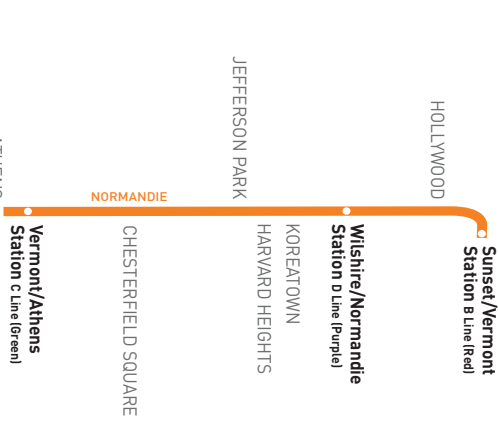

Southbound (Approximate Times)

HOLLYWOOD	KOREATOWN	LOS ANGELES	ATHENS
5	4	3	2
Vermont & Sunset Station	Wilshire/Normandie Station	Normandie & King	Normandie & Manchester
—	—	4:35A	4:45A
4:58A	5:17A	5:35	5:47
5:28	5:47	6:05	6:17
5:48	6:08	6:26	6:39
6:04	6:26	6:44	6:57
6:21	6:43	7:01	7:15
6:37	6:59	7:21	7:35
6:52	7:14	7:36	7:51
7:07	7:29	7:51	8:06
7:21	7:44	8:06	8:21
7:36	7:59	8:21	8:36
7:51	8:14	8:36	8:51
8:06	8:29	8:51	9:06
8:21	8:44	9:06	9:21
8:36	8:59	9:21	9:36
8:51	9:14	9:36	9:51
9:07	9:30	9:52	10:07
9:24	9:47	10:09	10:24
9:42	10:07	10:29	10:44
10:02	10:27	10:49	11:04
10:22	10:47	11:09	11:25
10:41	11:07	11:29	11:46
11:01	11:27	11:49	12:06P
11:21	11:47	12:10P	12:27
11:41	12:07P	12:30	12:47
11:59	12:27	12:50	1:07
12:20P	12:47	1:11	1:28
12:40	1:07	1:32	1:49
1:00	1:27	1:52	2:09
1:20	1:47	2:12	2:29
1:40	2:07	2:32	2:49
2:00	2:27	2:53	3:10
2:20	2:47	3:16	3:33
2:37	3:04	3:33	3:50
2:53	3:20	3:49	4:06
3:08	3:35	4:04	4:21
3:23	3:51	4:20	4:37
3:38	4:06	4:35	4:52
3:53	4:21	4:50	5:07
4:08	4:36	5:05	5:22
4:23	4:52	5:21	5:38
4:39	5:08	5:37	5:54
4:54	5:23	5:51	6:08
5:09	5:38	6:06	6:23
5:23	5:52	6:19	6:35
5:38	6:07	6:34	6:50
5:53	6:22	6:49	7:05
6:08	6:37	7:03	7:19
6:24	6:53	7:15	7:31
6:43	7:10	7:31	7:46
7:03	7:27	7:48	8:03
7:22	7:46	8:06	8:21
7:41	8:05	8:25	8:40
8:07	8:30	8:50	9:05
8:36	8:59	9:17	9:30
9:16	9:36	9:54	10:07
10:03	10:23	10:40	10:53
10:52	11:12	11:28	11:40
11:50	12:09A	12:25A	12:37A
12:44A	1:01	1:17	1:29

ROUTE MAP

- metronet 323.60/METRO
- Wheelchair Hotline 800.621.7828
- Travel Info 511
- California Relay Service 711

Effective Jun 26 2022

Northbound to Hollywood
Southbound to Athens
via Normandie Av

206

Metro Local

Subject to change without notice
Sujeto a cambios sin previo aviso