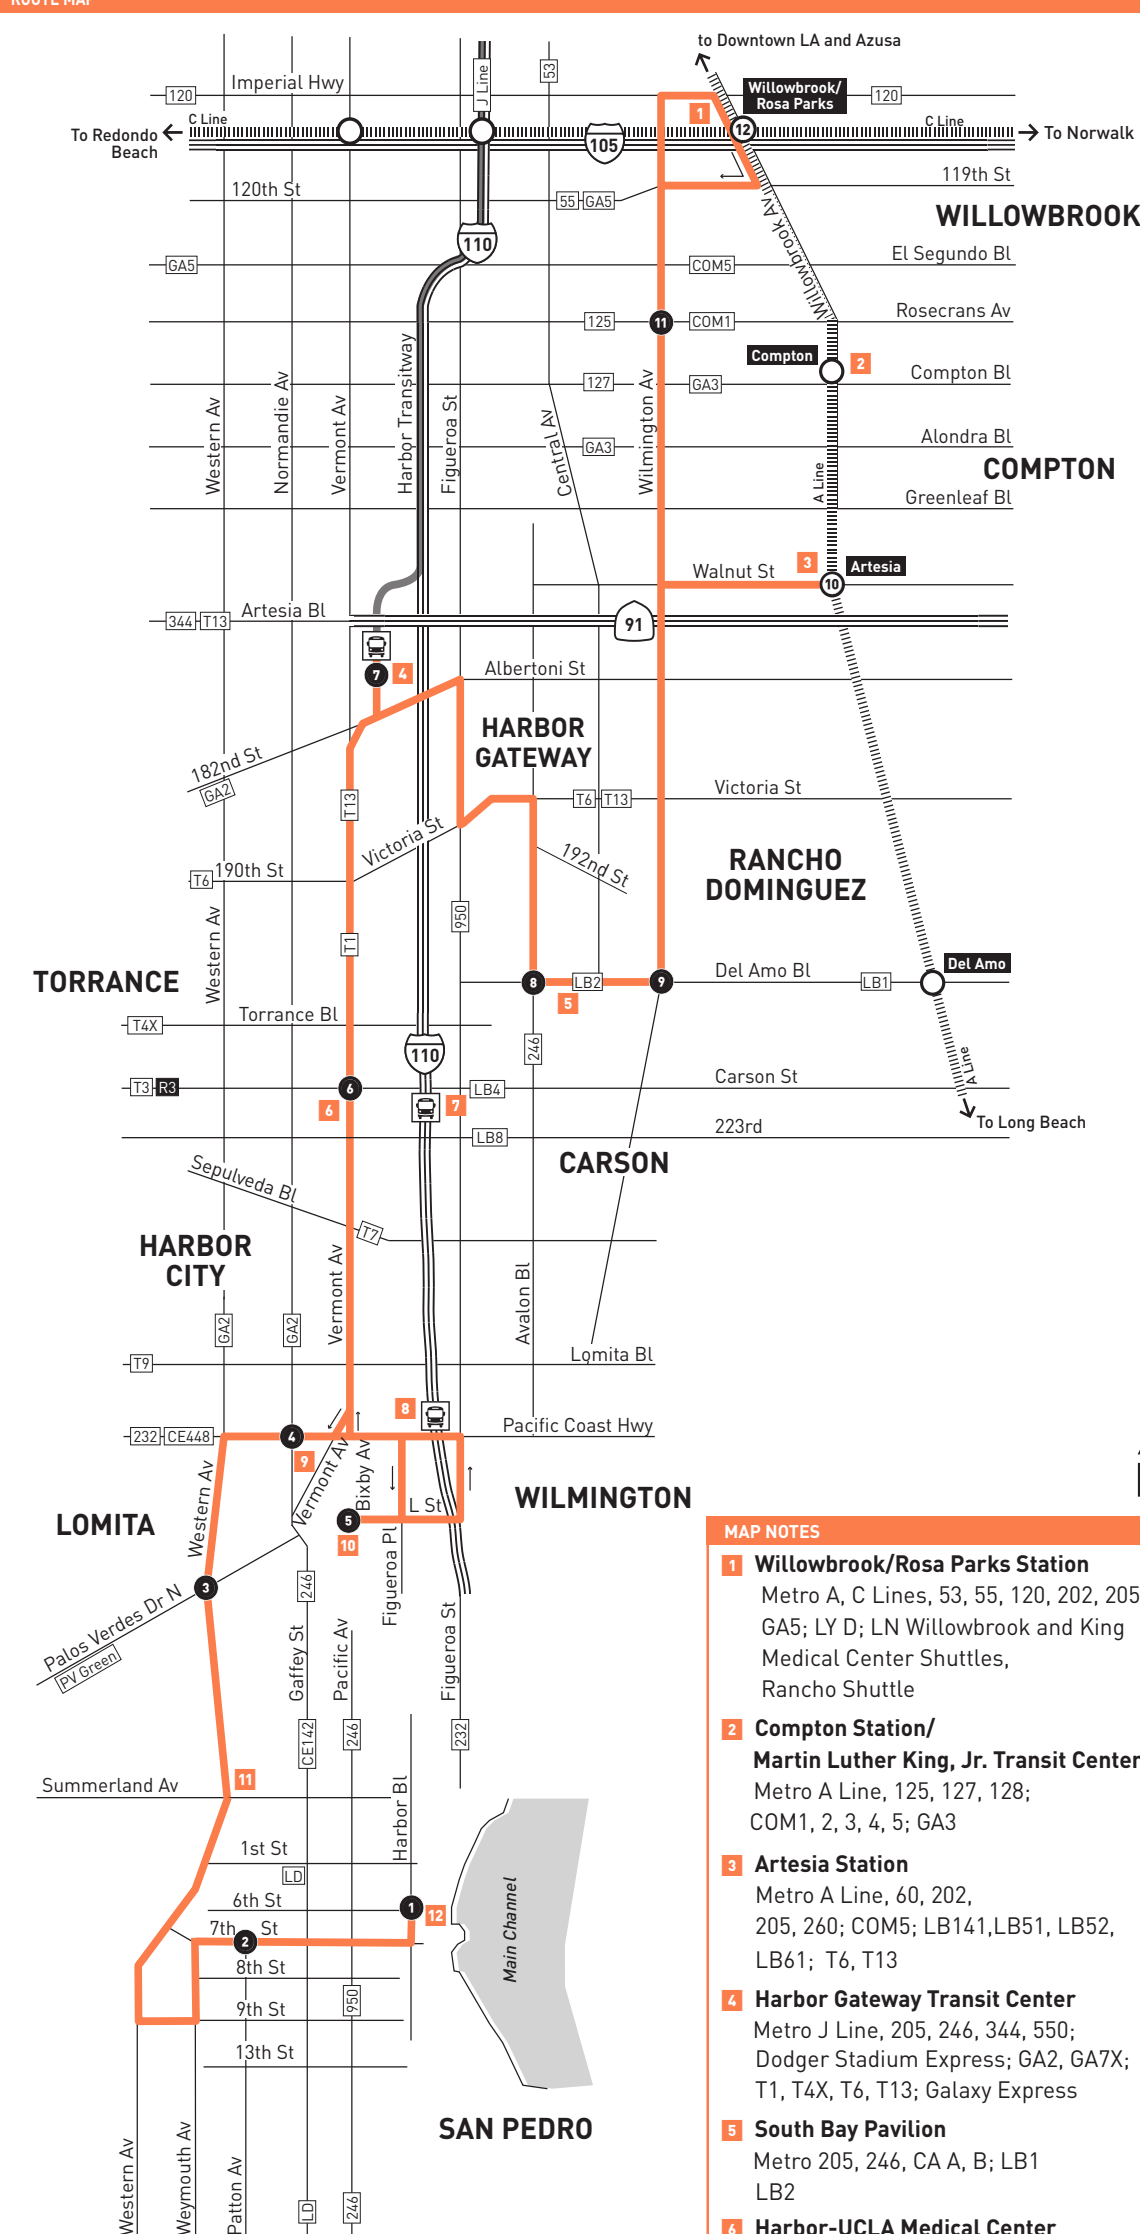

Horarios de sábado, domingo y días feriados en efecto para año nuevo, día conmemorativo, cuatro de julio, día del trabajo, día de acción de gracias, y Navidad.

ROUTE MAP

LEGEND

- Line 205 Route
- Harbor Transitway
- Local Stop Timepoint
- Metro Rail
- Metro Rail Station
- Metro Rail Station & Timepoint
- Transit Center
- CA Carson Circuit
- CE LADOT Commuter Express
- COM Compton Renaissance
- GA GTrans (Gardena)
- LB Long Beach Transit
- LN The Link
- LD LADOT DASH
- LY Lynwood Breeze
- PV Palos Verdes Transit
- T Torrance Transit