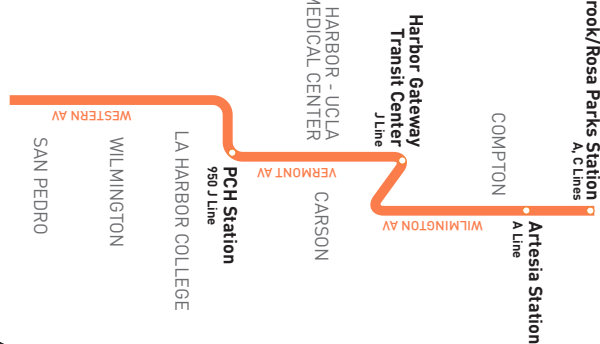

Monday through Friday

Effective Dec 10 2023

205

Northbound Al Norte (Approximate Times/Tiempos Aproximados)