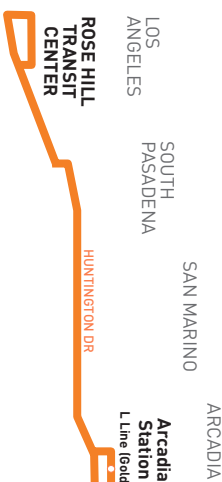

Special Notes

- **B** Terminates at Methodist Hospital of Southern California in Arcadia at time shown.
- **C** Time shown is for Huntington & Baldwin. Trip does not go into Westfield Santa Anita.
- **D** Originates from Methodist Hospital of Southern California in Arcadia at time shown.
- **E** Westbound Line 179 passengers with destinations between Huntington & Maycrest and Grand & 7th, must transfer to following westbound Line 78 at Huntington & Alpha.

Avisos especiales

- **B** Termina en Methodist Hospital of Southern California en Arcadia a la hora que se muestra.
- **C** El tiempo que se muestra es para Huntington & Baldwin. El viaje no entra en Westfield Santa Anita.
- **D** Se origina en el Hospital Metodista del Sur de California en Arcadia a la hora que se muestra.
- **E** Los pasajeros de la línea 179 en dirección oeste con destinos entre Huntington y Maycrest y Grand y 7th, deben hacer transbordo a la línea 78 en dirección oeste en Huntington y Alpha.

Saturday, Sunday and Holiday Schedules

Saturday, Sunday and Holiday Schedule in effect on New Year's Day, Memorial Day, Independence Day, Labor Day, Thanksgiving Day and Christmas Day.

Horarios de sábado, domingo y días feriados

Horarios de sábado, domingo, y días feriados en vigor para New Year's Day, Memorial Day, Independence Day, Labor Day, Thanksgiving Day and Christmas Day.

Metro

metro.net
323.GOMETRO
Wheelchair Hotline
800.621.7828
Travel Info
511
California Relay Service
711

Effective Dec 11 2022
Metro Local
179
Eastbound to Arcadia
Westbound to Rose Hill
via Huntington Dr