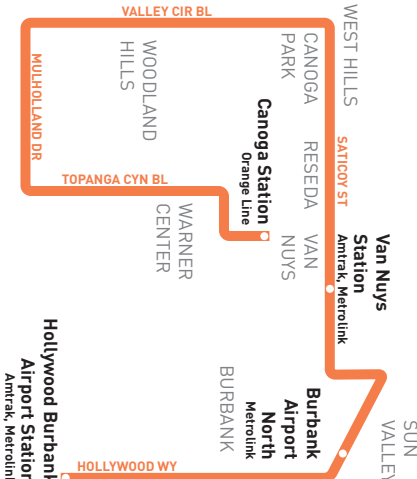

Special Notes

A Trip operates School Days only.

Avisos especiales

A El viaje opera solo en días escolares.

Saturday, Sunday and Holiday Schedules

Saturday, Sunday and Holiday Schedule in effect on New Year's Day, Memorial Day, Independence Day, Labor Day, Thanksgiving Day and Christmas Day.

Horarios de sábado, domingo y días feriados

Horarios de sábado, domingo, y días feriados en vigor para New Year's Day, Memorial Day, Independence Day, Labor Day, Thanksgiving Day and Christmas Day.

Nextrip

Text "metro" and your intersection or stop number to 41411 (example: metro Vignes & Cesar E Chavez or metro 1563). You can also visit metro.net or call 511 and say "Nextrip".

Nextrip

Envíe un mensaje de texto con "Metro" y la intersección de la calle o el número de su parada al 41411. Nextrip le enviará un mensaje de texto con la próxima llegada de cada autobús en esa parada. También puede visitar metro.net or llamar al 511 and decir "Nextrip".

metro.net
323.G0.METRO
Wheelchair Hotline
800.621.7828
Travel Info
511
California Relay Service
711

Effective Sep 12 2021
169
Metro Local
Eastbound to Burbank
Westbound to Canoga Station
via Saticoy St and Valley Circle Bl