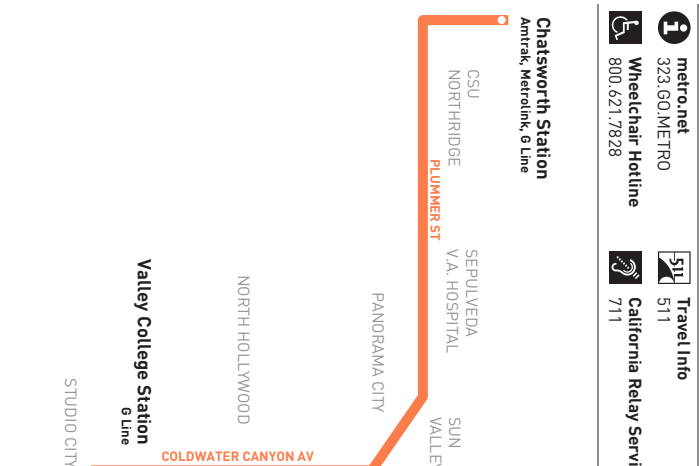

Effective Dec 10 2023

167

Metro Local

Eastbound/Southbound to Studio City
Westbound/Northbound to Chatsworth Station
via Plummer St, Coldwater Canyon Av

- metro.net 323.60.METRO
- Wheelchair Hotline 800.421.7828
- Travel Info 511
- California Relay Service 711