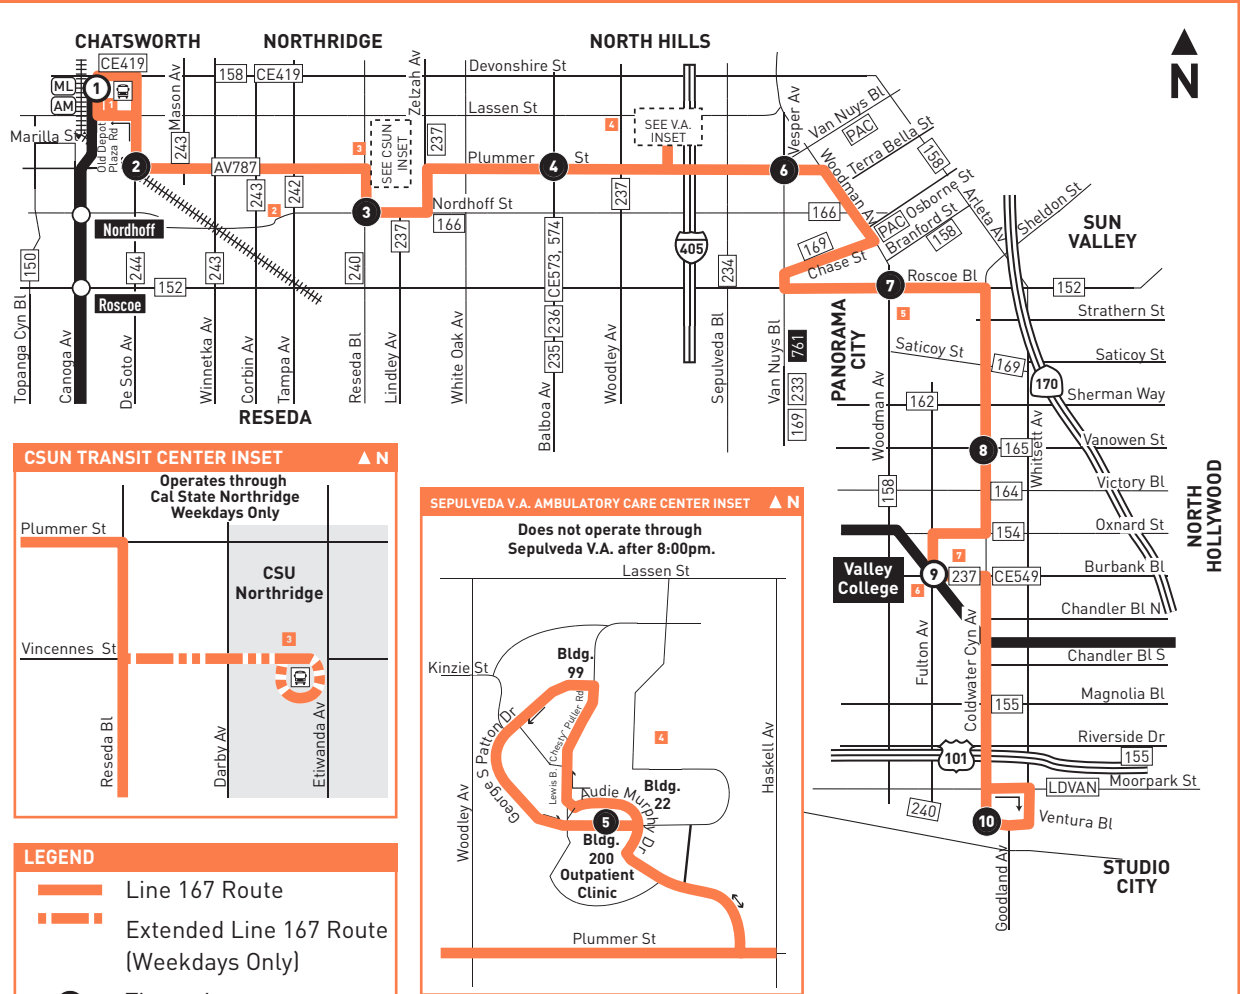

Horarios de sábado, domingo y días feriados en efecto para año nuevo, día conmemorativo, cuatro de julio, día del trabajo, día de acción de gracias, y Navidad.

Special Notes

After 8:00pm, Line 167 does not serve the Sepulveda V.A. Medical Center stop. Trips continue via Plummer St.

- Passengers destined to Sepulveda VA Medical Center should disembark at Plummer & Haskell approximately 4-5 minutes after time shown.

Avisos especiales

Después de las 8:00 p.m., la Línea 167 no da servicio al Sepúlveda V.A. Parada del Centro Médico. Los viajes continúan por Plummer St.

Metro Local

Eastbound/Southbound to Studio City
 Westbound/Northbound to Chatsworth Station
 via Plummer St, Coldwater Canyon Av

Effective Jun 7 2026

Eastbound Al Este - Southbound Al Sur (Approximate Times/Tiempos Aproximados)

ROUTE MAP

LEGEND

- Line 167 Route
- Extended Line 167 Route (Weekdays Only)
- Timepoint
- Metro G Line
- Metrolink, Amtrak
- G Line Station
- G Line Station & Timepoint
- Transit Center
- Amtrak Station
- Metrolink Station
- AV Antelope Valley Transit
- CE LADOT Commuter Express
- LDVAN LADOT Dash Van Nuys/Studio City
- PAC LADOT Pacoima DASH
- SC Santa Clarita Transit
- SV Simi Valley Transit