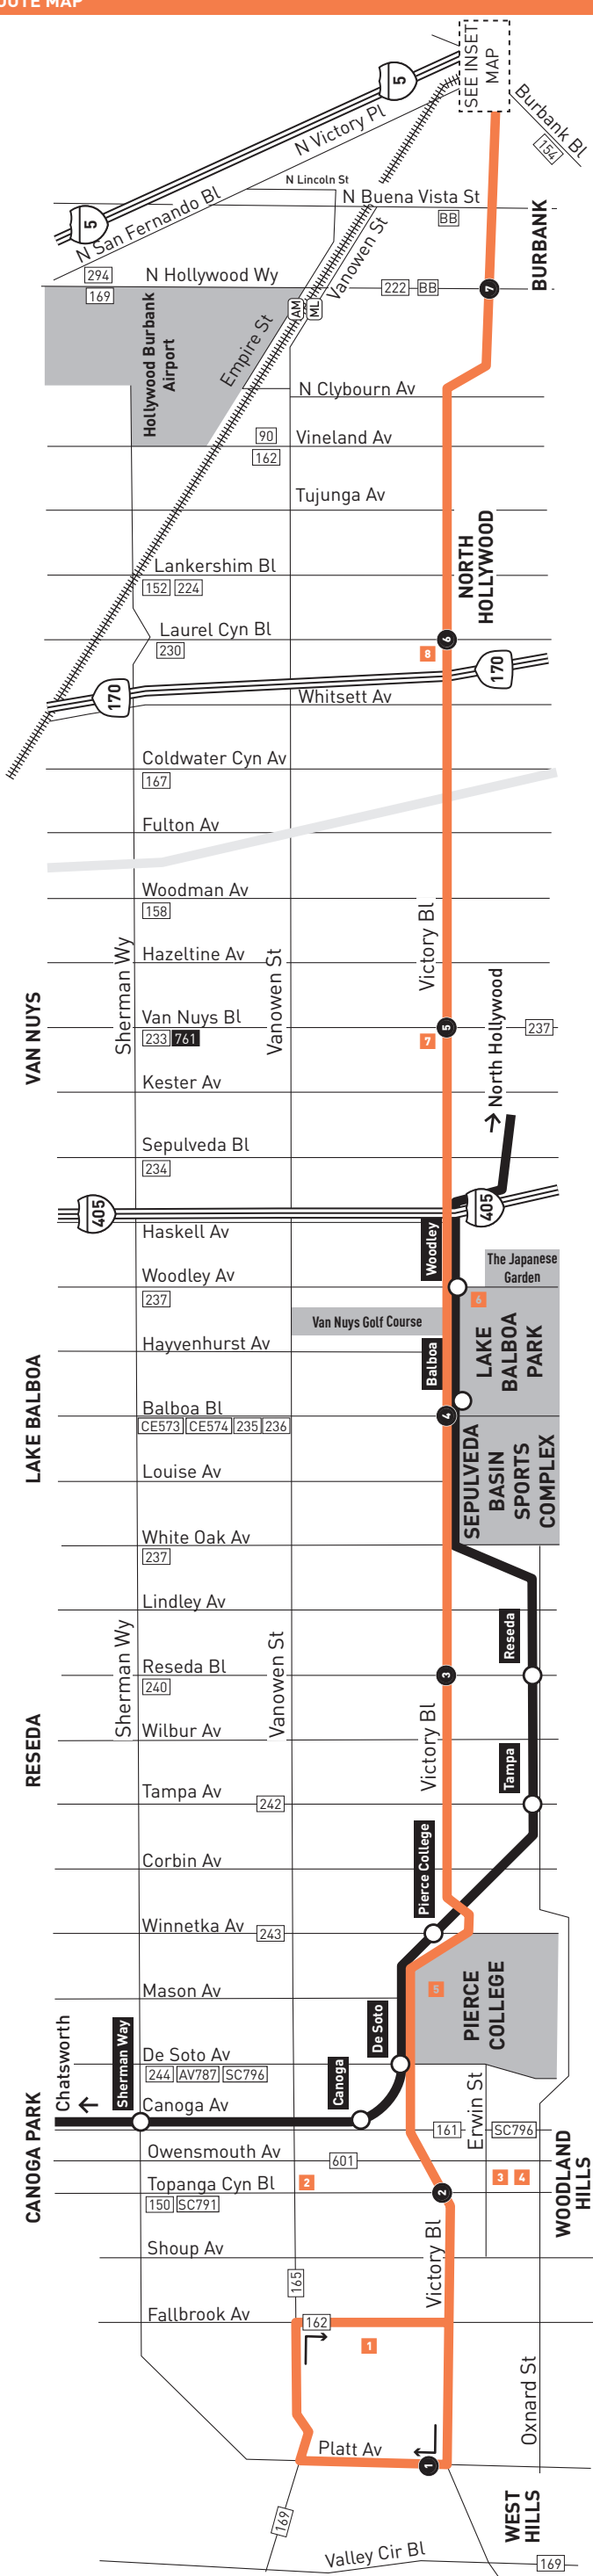

Effective Dec 11 2022

Eastbound Al Este (Approximate Times / Tiempos Aproximados)

WEST HILLS	WOODLAND HILLS	RESEDA	LAKE BALBOA	VAN NUYS	NORTH HOLLYWOOD	BURBANK
1	2	3	4	5	6	8
Platt & Victory	Victory & Topanga Canyon	Victory & Reseda	Victory & Balboa	Victory & Van Nuys	Victory & Laurel Canyon	Burbank Station
4:41A	4:56A	5:07A	5:12A	5:21A	5:31A	5:53A
5:28	5:43	5:55	6:01	6:11	6:21	6:44
5:57	6:12	6:24	6:30	6:41	6:52	7:15
6:25	6:41	6:54	7:00	7:11	7:22	7:46
6:52	7:09	7:23	7:29	7:41	7:53	8:18
7:22	7:39	7:53	7:59	8:11	8:23	8:49
7:52	8:09	8:23	8:29	8:41	8:54	9:20
8:21	8:39	8:53	8:59	9:11	9:24	9:51
8:51	9:09	9:23	9:29	9:41	9:54	10:21
9:21	9:39	9:53	9:59	10:11	10:24	10:52
9:50	10:08	10:23	10:29	10:41	10:55	11:23
10:20	10:38	10:53	10:59	11:11	11:25	11:53
10:49	11:08	11:23	11:29	11:41	11:55	12:23P
11:18	11:38	11:53	11:59	12:11P	12:25P	12:54
11:48	12:08P	12:23P	12:29P	12:41	12:55	1:24
12:18P	12:38	12:53	12:59	1:11	1:25	1:54
12:48	1:08	1:23	1:29	1:41	1:55	2:24
1:18	1:38	1:53	1:59	2:11	2:25	2:54
1:48	2:08	2:23	2:29	2:41	2:55	3:24
2:18	2:38	2:53	2:59	3:11	3:25	3:54
2:47	3:07	3:23	3:29	3:41	3:55	4:24
3:17	3:37	3:53	3:59	4:11	4:25	4:52
3:47	4:07	4:23	4:29	4:41	4:55	5:22
4:17	4:37	4:53	4:59	5:11	5:24	5:51
4:48	5:08	5:23	5:29	5:41	5:54	6:21
5:18	5:38	5:53	5:59	6:11	6:24	6:50
6:03	6:23	6:38	6:44	6:56	7:08	7:32
6:49	7:09	7:24	7:30	7:41	7:52	8:15
7:38	7:56	8:10	8:16	8:27	8:38	9:00
8:25	8:41	8:55	9:00	9:10	9:20	9:41
9:28	9:42	9:55	10:00	10:10	10:20	10:41
10:29	10:43	10:55	11:00	11:10	11:20	11:41

Saturday, Sunday & Holiday

Westbound Al Oeste (Approximate Times / Tiempos Aproximados)