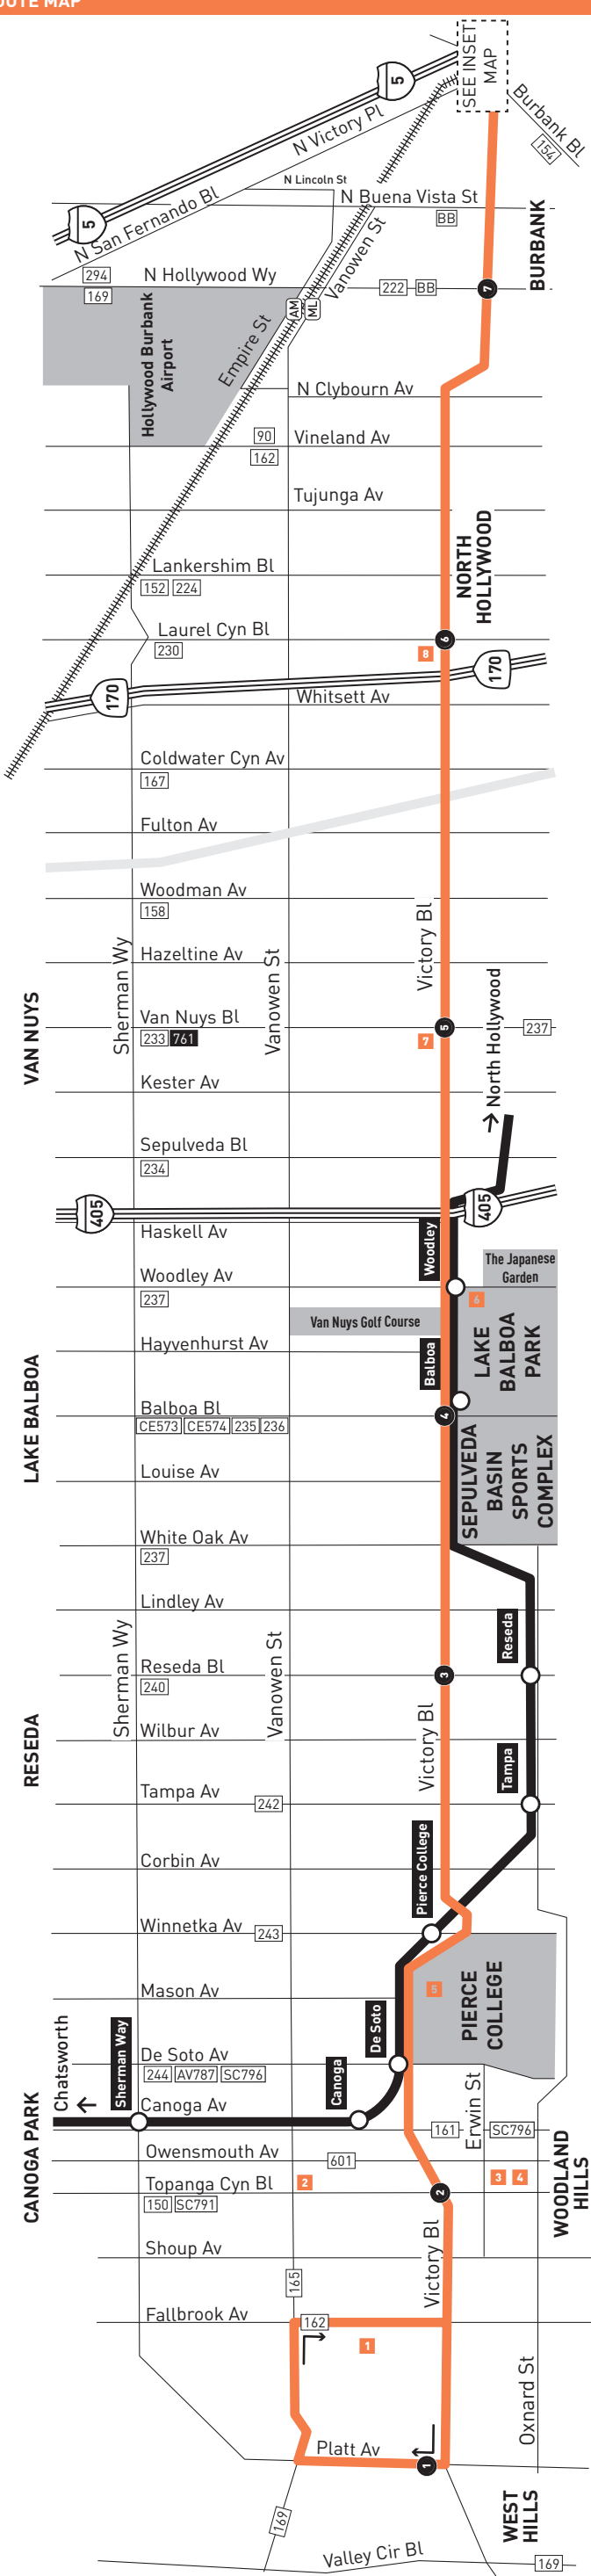

Eastbound Al Este (Approximate Times / Tiempos Aproximados)

WEST HILLS	WOODLAND HILLS	RESEDA	LAKE BALBOA	VAN NUYS	NORTH HOLLYWOOD	BURBANK
1	2	3	4	5	6	8
Platt & Victory	Victory & Topanga Canyon	Victory & Reseda	Victory & Balboa	Victory & Van Nuys	Victory & Laurel Canyon	Burbank Station
4:41A	4:56A	5:07A	5:12A	5:21A	5:31A	5:53A
5:28	5:43	5:55	6:01	6:11	6:21	6:44
5:57	6:12	6:24	6:30	6:41	6:52	7:15
6:25	6:41	6:54	7:00	7:11	7:22	7:46
6:52	7:09	7:23	7:29	7:41	7:53	8:18
7:22	7:39	7:53	7:59	8:11	8:23	8:49
7:52	8:09	8:23	8:29	8:41	8:54	9:20
8:21	8:39	8:53	8:59	9:11	9:24	9:51
8:51	9:09	9:23	9:29	9:41	9:54	10:21
9:21	9:39	9:53	9:59	10:11	10:24	10:52
9:50	10:08	10:23	10:29	10:41	10:55	11:23
10:20	10:38	10:53	10:59	11:11	11:25	11:53
10:49	11:08	11:23	11:29	11:41	11:55	12:23P
11:18	11:38	11:53	11:59	12:11P	12:25P	12:54
11:48	12:08P	12:23P	12:29P	12:41	12:55	1:24
12:18P	12:38	12:53	12:59	1:11	1:25	1:54
12:48	1:08	1:23	1:29	1:41	1:55	2:24
1:18	1:38	1:53	1:59	2:11	2:25	2:54
1:48	2:08	2:23	2:29	2:41	2:55	3:24
2:18	2:38	2:53	2:59	3:11	3:25	3:54
2:47	3:07	3:23	3:29	3:41	3:55	4:24
3:17	3:37	3:53	3:59	4:11	4:25	4:52
3:47	4:07	4:23	4:29	4:41	4:55	5:22
4:17	4:37	4:53	4:59	5:11	5:24	5:51
4:48	5:08	5:23	5:29	5:41	5:54	6:21
5:18	5:38	5:53	5:59	6:11	6:24	6:50
6:03	6:23	6:38	6:44	6:56	7:08	7:32
6:49	7:09	7:24	7:30	7:41	7:52	8:15
7:38	7:56	8:10	8:16	8:27	8:38	9:00
8:25	8:41	8:55	9:00	9:10	9:20	9:41
9:28	9:42	9:55	10:00	10:10	10:20	10:41
10:29	10:43	10:55	11:00	11:10	11:20	11:41

Saturday, Sunday & Holiday

Westbound Al Oeste (Approximate Times / Tiempos Aproximados)