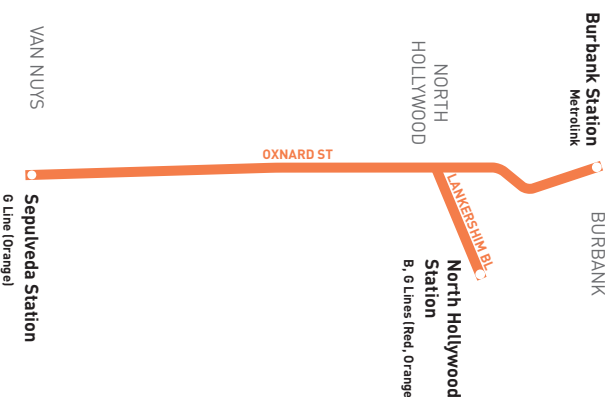

Nextrip

Text "metro" and your intersection or stop number to 41411 (example: metro vignes&cesarchavez or metro 1563). You can also visit m.metro.net or call 511 and say "Nextrip".

Nextrip

Envíe un mensaje de texto con "Metro" y la intersección de la calle o el número de su parada al 41411. Nextrip le enviará un mensaje de texto con la próxima llegada de cada autobús en esa parada. También puede visitar m.metro.net or llamar al 511 y decir "Nextrip".

Saturday, Sunday and Holiday Schedules

Saturday, Sunday and Holiday Schedule in effect on New Year's Day, Memorial Day, Independence Day, Labor Day, Thanksgiving Day and Christmas Day.

Horarios de sábado, domingo y días feriados

Horarios de sábado, domingo, y días feriados en vigor para New Year's Day, Memorial Day, Independence Day, Labor Day, Thanksgiving Day y Christmas Day.

Metro

metro.net
323.G0.METRO
Wheelchair Hotline
800.621.7828
Travel Info
511
California Relay Service
711

Effective Sep 12 2021
Metro Local
Eastbound to Burbank Station
Westbound to Van Nuys
via Oxnard St

154