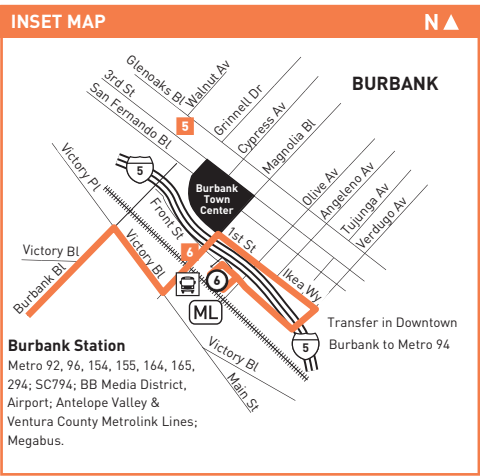

Nextrip

Text "metro" and your intersection or stop number to 41411 (example: metro vignes&cesarchavez or metro 1563). You can also visit m.metro.net or call 511 and say "Nextrip".

Nextrip

Envíe un mensaje de texto con "Metro" y la intersección de la calle o el número de su parada al 41411. Nextrip le enviará un mensaje de texto con la próxima llegada de cada autobús en esa parada. También puede visitar m.metro.net or llamar al 511 y decir "Nextrip".

Saturday, Sunday & Holiday

154

Westbound *Al Oeste* (Approximate Times / Tiempos Aproximados)

BURBANK	NORTH HOLLYWOOD			VAN NUYS	SHERMAN OAKS
⑥	⑤	④	③	②	①
Burbank Station	Oxnard & Vineland	North Hollywood Station	Oxnard & Laurel Canyon	Oxnard & Van Nuys	Sepulveda G Line (Orange) Station
5:11A	5:28A	5:35A	5:43A	5:5A	6:00A
6:01	6:18	6:25	6:33	6:41	6:50
7:01	7:19	7:26	7:35	7:44	7:54
8:01	8:19	8:26	8:35	8:44	8:54
9:01	9:19	9:27	9:37	9:46	9:56
10:01	10:19	10:27	10:37	10:46	10:56
11:01	11:19	11:28	11:38	11:47	11:57
12:01P	12:19P	12:28P	12:38P	12:47P	12:57P
1:01	1:19	1:28	1:38	1:47	1:57
2:01	2:19	2:28	2:38	2:47	2:57
3:01	3:19	3:28	3:37	3:46	3:56
4:01	4:19	4:28	4:37	4:46	4:56
5:01	5:19	5:27	5:36	5:45	5:55
6:01	6:19	6:26	6:35	6:43	6:53
7:01	7:18	7:25	7:33	7:41	7:50
8:01	8:18	8:25	8:33	8:41	8:50

- LEGEND**
- Route of Line 154
 - Route of G Line (Orange)
 - ||||| Metro B Line (Red)
 - Los Angeles River
 - # Local Stop Timepoint
 - #▶ Local Stop Timepoint Single Direction only
 - Metro B Line (Red) Station
 - Metro G Line (Orange) Station
 - 🚏 Transit Center
 - ML Metrolink Station
 - AV Antelope Valley Transit Authority
 - BB Burbank Bus
 - CE Commuter Express
 - SC Santa Clarita Transit
- 150968