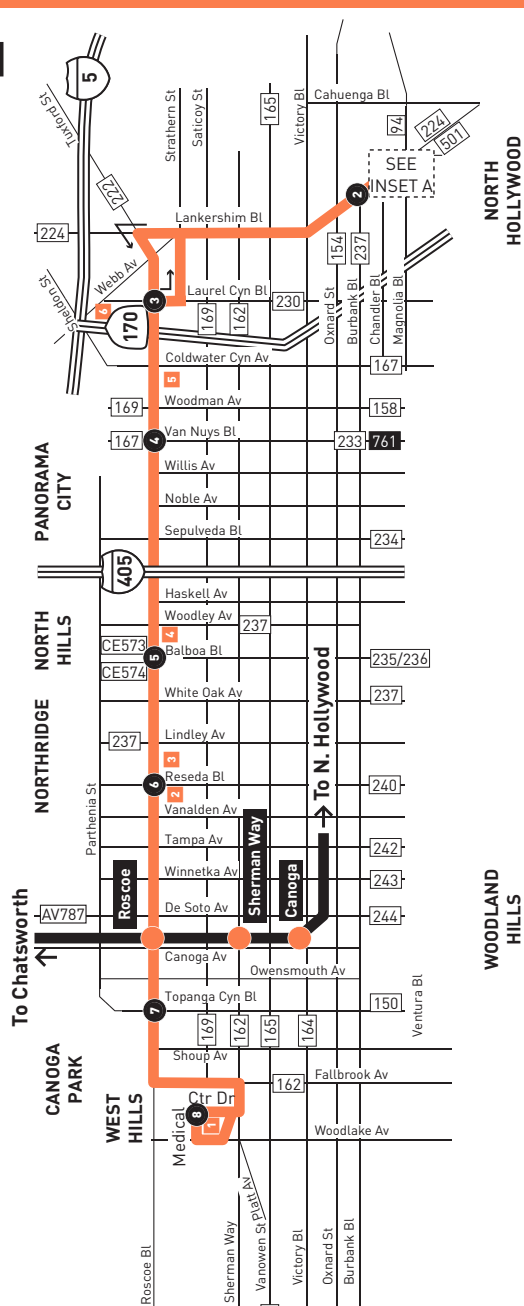

Avisos especiales

- **A** Operates on school days except early dismissal days, call Metro for more information.
- **B** Operates on early dismissal school days only, call Metro for more information.
- **C** Trip begins at Roscoe & Peoria 17 minutes before time shown and operates on early dismissal school days only. Call Metro for more information.
- **D** Trip begins at Roscoe & Peoria 17 minutes before time shown and operates on school days except early dismissal days. Call Metro for more information.
- **E** Trip begins at Roscoe & Vanalden 17 minutes before time shown and operates on school days except early dismissal days. Call Metro for more information.

- **A** Opera en días escolares excepto los días de salida temprana, llame a Metro para obtener más información.
- **B** Opera en los días escolares de salida temprana solamente, llame a Metro para obtener más información.
- **C** El viaje comienza en Roscoe y Peoria 17 minutos antes de la hora que se muestra y opera en los días escolares de salida temprana solamente. Llame a Metro para obtener más información.
- **D** El viaje comienza en Roscoe y Peoria 17 minutos antes de la hora que se muestra y opera en días escolares excepto los días de salida temprana. Llame a Metro para obtener más información.
- **E** El viaje comienza en Roscoe y Vanalden 17 minutos antes de la hora que se muestra y opera en días escolares excepto los días de salida temprana. Llame a Metro para obtener más información.

ROUTE MAP