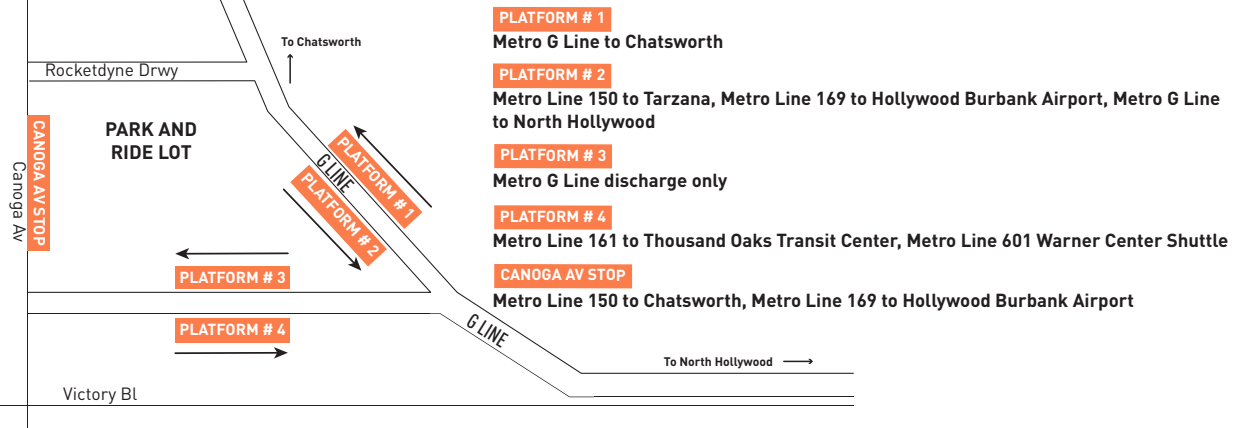

Saturday, Sunday and Holiday Schedules

Saturday, Sunday and Holiday Schedule in effect on New Year's Day, Memorial Day, Independence Day, Labor Day, Thanksgiving Day and Christmas Day.

Horarios de sábado, domingo y días feriados

Horarios de sábado, domingo y días feriados en efecto para año nuevo, día conmemorativo, cuatro de julio, día del trabajo, día de acción de gracias, y Navidad.

Special Notes

- **B** Trip begins at Ventura & Winnetka 12 minutes before time shown, then continues as Line 240 to Universal/Studio City Station on school days only. See Line 240 timetable for trip times.
- **C** Operates on school days only, call Metro for more information.
- **D** Trip begins at Ventura & Winnetka 12 minutes before time shown on school days only, call Metro for more information.

Avisos especiales

- **B** El viaje comienza en Ventura y Winnetka 12 minutos antes de la hora que se muestra, luego continúa como la Línea 240 hasta la Universal/Studio City Station solo en días escolares. Consulte el horario de la Línea 240 para conocer los tiempos de viaje.
- **C** Opera solo en días escolares, llame a Metro para obtener más información.
- **D** El viaje comienza en Ventura y Winnetka 12 minutos antes de la hora indicada solo en días escolares, llame a Metro para obtener más información.

INSET MAP - CANOGA STATION

Lose something?

Learn more about Metro's Lost & Found service. Visit metro.net/lostandfound or call 323.937.8920.