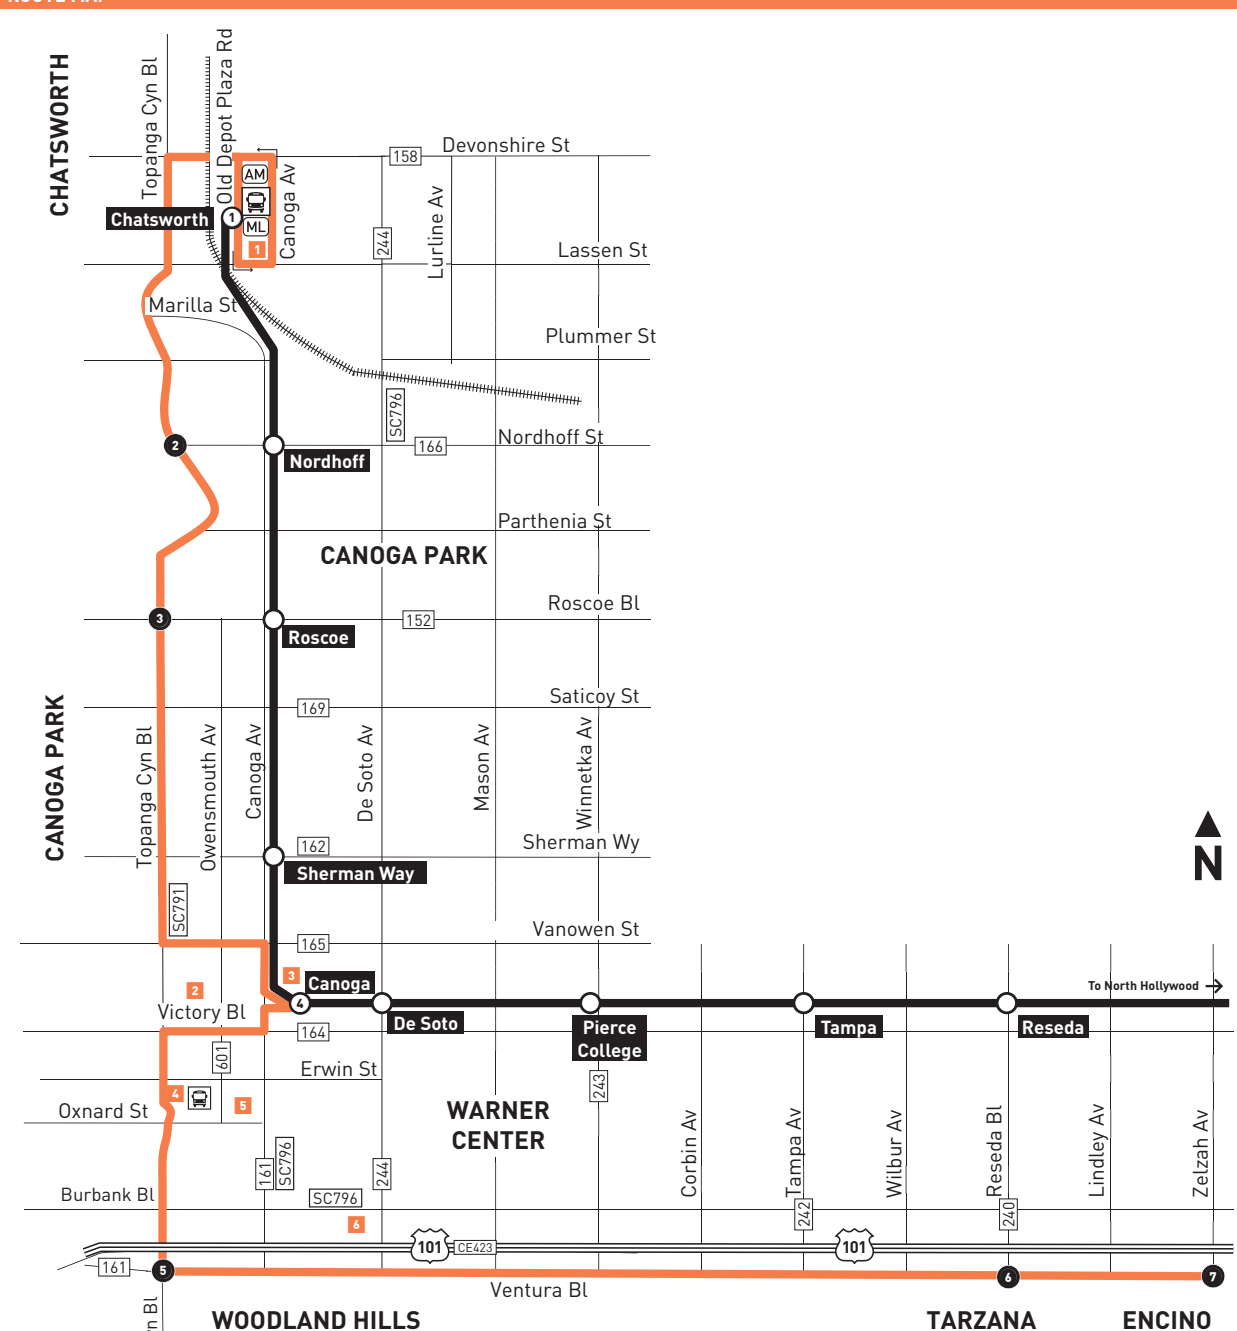

Saturday, Sunday and Holiday

150

Westbound Al Oeste (Approximate Times / Tiempos Aproximados)

ENCINO	TARZANA	WOODLAND HILLS	CANOGA PARK	CHATSWORTH
7	6	5	4	3
Zelzah & Ventura	Ventura & Reseda	Ventura & Topanga Cyn	Canoga Station	Topanga Cyn & Roscoe
5:13A	5:17A	5:27A	5:36A	5:44A
5:45	5:49	6:01	6:10	6:20
6:14	6:18	6:30	6:39	6:49
6:42	6:46	6:59	7:08	7:20
7:10	7:14	7:27	7:36	7:48
7:39	7:43	7:56	8:05	8:17
8:09	8:13	8:27	8:36	8:48
8:39	8:43	8:57	9:06	9:18
9:09	9:13	9:27	9:37	9:46
9:39	9:43	9:57	10:08	10:17
10:09	10:13	10:27	10:38	10:47
10:39	10:43	10:57	11:09	11:19
11:09	11:13	11:30	11:42	11:52
11:39	11:43	11:59	12:12P	12:23P
12:09P	12:13P	12:30P	12:42	12:53
12:39	12:43	1:00	1:12	1:23
1:09	1:13	1:30	1:42	1:53
1:39	1:43	2:00	2:12	2:23
2:09	2:13	2:30	2:43	2:53
2:39	2:43	2:59	3:12	3:22
3:09	3:13	3:29	3:42	3:52
3:39	3:43	3:59	4:12	4:22
4:09	4:13	4:29	4:42	4:52
4:39	4:43	4:59	5:12	5:22
5:09	5:13	5:29	5:40	5:50
5:39	5:43	5:59	6:10	6:20
6:09	6:13	6:29	6:40	6:50
6:39	6:43	6:59	7:09	7:19
7:09	7:13	7:28	7:38	7:48
7:39	7:43	7:58	8:08	8:18
8:06	8:10	8:24	8:34	8:44
8:34	8:38	8:51	9:00	9:10
9:06	9:10	9:23	9:32	9:42
9:41	9:45	9:58	10:07	10:17
10:07	10:11	10:24	10:33	10:43
10:54	10:58	11:09	11:15	11:25
—	11:53	12:04A	12:11A	—
—	12:45A	12:55	1:02	—
—	1:45	1:55	2:02	—
—	2:45	2:55	3:02	—
—	3:45	3:55	4:02	—
—	4:45	4:55	5:01	5:11A
—	—	—	—	5:14A

ROUTE MAP