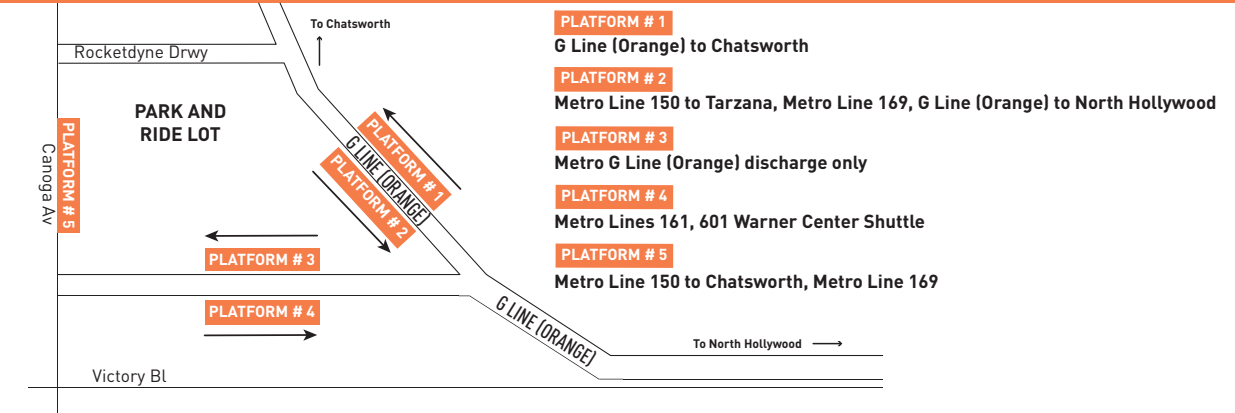

Saturday, Sunday and Holiday Schedules

Saturday, Sunday and Holiday Schedule in effect on New Year's Day, Memorial Day, Independence Day, Labor Day, Thanksgiving Day and Christmas Day.

Horarios de sábado, domingo y días feriados

Horarios de sábado, domingo, y días feriados en vigor para New Year's Day, Memorial Day, Independence Day, Labor Day, Thanksgiving Day and Christmas Day.

Special Notes

- A Trip begins at Ventura & Winnetka 12 minutes before time shown, then continues as Line 240 to Universal/Studio City Station on school days only. See Line 240 timetable for trip times.
- B Operates on school days only, call Metro for more information.
- C Trip begins at Ventura & Winnetka 12 minutes before time shown on school days only, call Metro for more information.

Avisos especiales

- A El viaje comienza en Ventura y Winnetka 12 minutos antes de la hora que se muestra, luego continúa como la Línea 240 hasta la Universal/Studio City Station solo en días escolares. Consulte el horario de la Línea 240 para conocer los tiempos de viaje.
- B Opera solo en días escolares, llame a Metro para obtener más información.
- C El viaje comienza en Ventura y Winnetka 12 minutos antes de la hora indicada solo en días escolares, llame a Metro para obtener más información.

INSET MAP - CANOGA STATION

Need to know on the go?

Download *Transit* app for trip plans, service alerts, maps and more.

CHATSORTH

Chatsworth Station
Amtrak, Metrolink, Metro & Line (Orange)

WOODLAND HILLS

CANOGA PARK

Canoga Station
Metro & Line (Orange)

TARZANA

WOODLAND HILLS

ENCINO

metro.net
323.60.METRO
800.621.7828

Wheelchair Hotline
800.621.7828

Travel Info
511

California Relay Service
711

Effective Dec 11 2022

150

Metro Local

Eastbound to Encino
Westbound to Chatsworth
via Topanga Cyn Bl, Ventura Bl

Subject to change without notice
Sujeto a cambios sin previo aviso