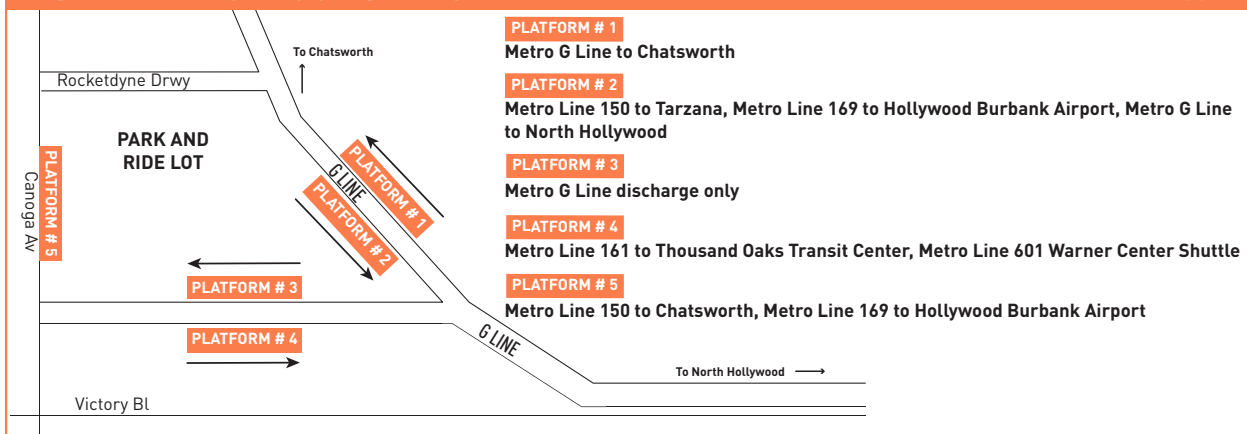

### Special Notes

- A** Trip begins at Ventura & Winnetka 12 minutes before time shown, then continues as Line 240 to Universal/Studio City Station on school days only. See Line 240 timetable for trip times.
- B** Operates on school days only, call Metro for more information.
- C** Trip begins at Ventura & Winnetka 12 minutes before time shown on school days only, call Metro for more information.

### Avisos especiales

- A** El viaje comienza en Ventura y Winnetka 12 minutos antes de la hora que se muestra, luego continúa como la Línea 240 hasta la Universal/Studio City Station solo en días escolares. Consulte el horario de la Línea 240 para conocer los tiempos de viaje.
- B** Opera solo en días escolares, llame a Metro para obtener más información.
- C** El viaje comienza en Ventura y Winnetka 12 minutos antes de la hora indicada solo en días escolares, llame a Metro para obtener más información.

### INSET MAP - CANOGA STATION