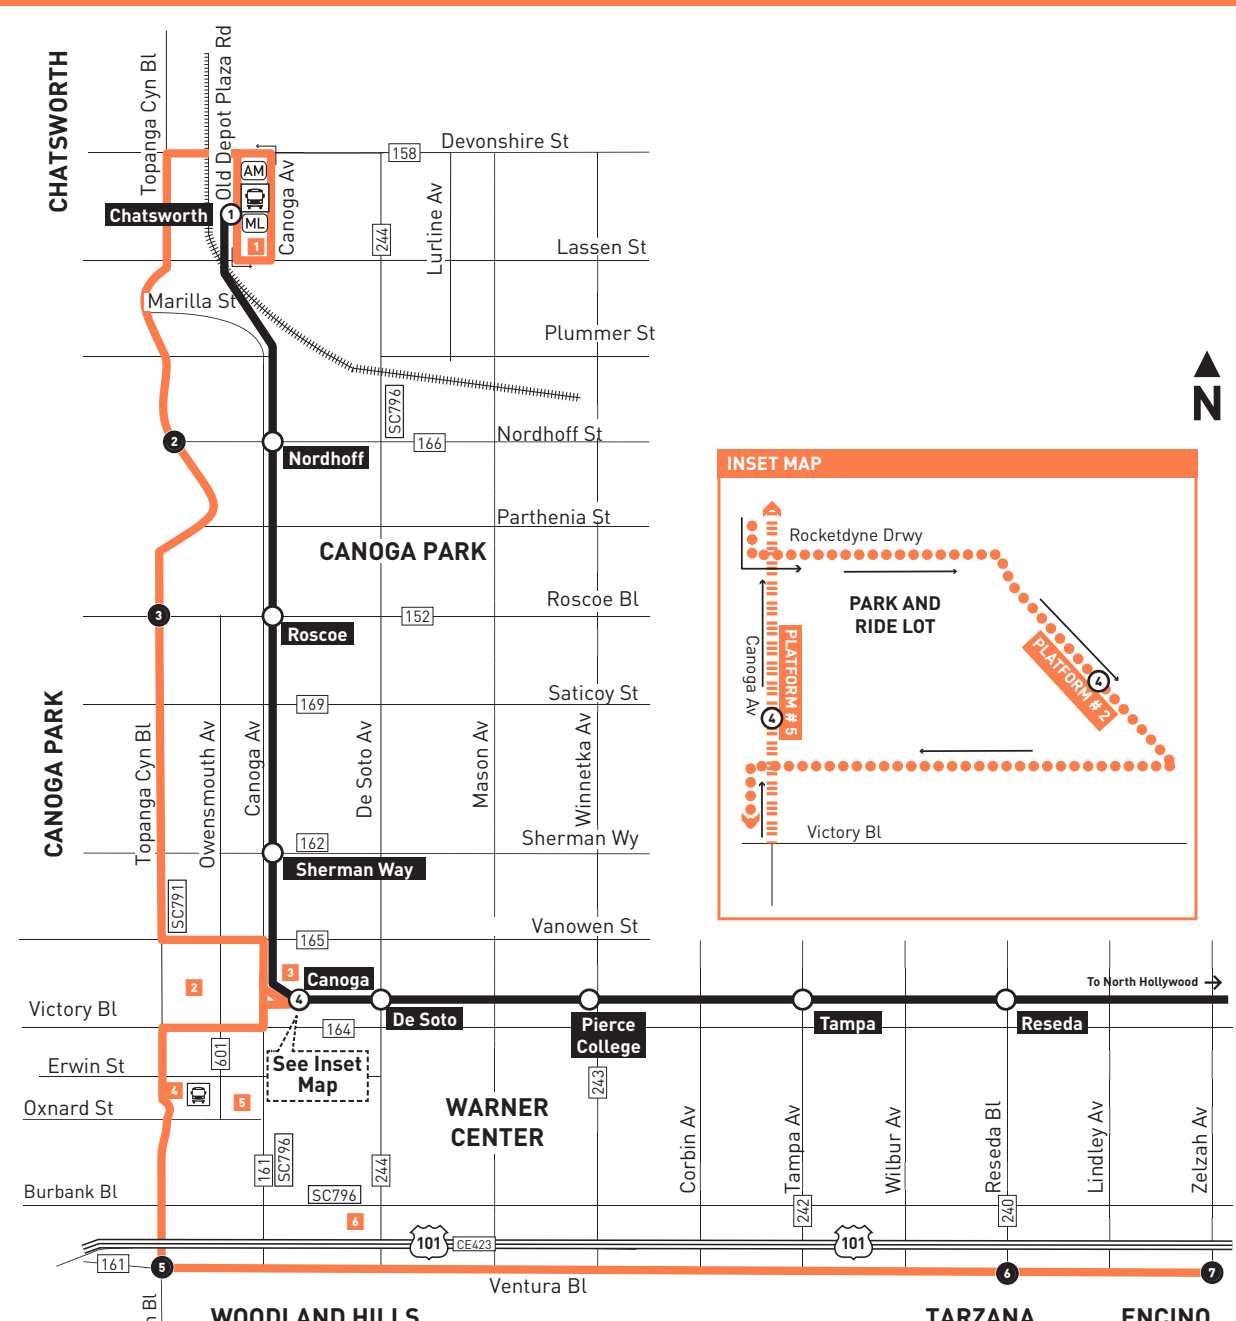

Saturday, Sunday and Holiday

Effective Jun 25 2023

150

Eastbound Al Este (Approximate Times / Tiempos Aproximados)

CHATSWORTH		CANOGA PARK		WOODLAND HILLS	TARZANA	ENCINO
1	2	3	4	5	6	7
Chatsworth Station	Topanga Cyn & Nordhoff	Topanga Cyn & Roscoe	Canoga Station	Ventura & Topanga Cyn	Ventura & Reseda	Zelzah & Ventura
4:41A	4:50A	4:53A	5:03A	5:11A	5:22A	5:26A
5:20	5:29	5:32	5:42	5:51	6:02	6:06
5:53	6:02	6:05	6:15	6:24	6:35	6:39
6:25	6:34	6:37	6:47	6:57	7:09	7:14
6:55	7:04	7:07	7:18	7:29	7:42	7:47
7:25	7:34	7:37	7:48	7:59	8:12	8:17
7:53	8:02	8:06	8:18	8:29	8:43	8:48
8:22	8:31	8:35	8:47	8:59	9:13	9:18
8:51	9:01	9:05	9:17	9:29	9:44	9:49
9:20	9:31	9:35	9:47	9:59	10:14	10:19
9:50	10:01	10:05	10:17	10:29	10:44	10:49
10:19	10:30	10:34	10:46	10:59	11:14	11:19
10:49	11:00	11:04	11:16	11:29	11:44	11:49
11:18	11:29	11:33	11:46	11:59	12:14P	12:19P
11:48	11:59	12:03P	12:16P	12:29P	12:44	12:49
12:18P	12:29P	12:33	12:46	12:59	1:14	1:19
12:48	12:59	1:03	1:16	1:29	1:44	1:49
1:18	1:29	1:33	1:46	1:59	2:14	2:19
1:48	1:59	2:03	2:16	2:29	2:44	2:49
2:18	2:29	2:33	2:46	2:59	3:14	3:19
2:48	2:59	3:03	3:16	3:29	3:44	3:49
3:18	3:29	3:33	3:46	3:59	4:14	4:19
3:48	3:59	4:03	4:16	4:29	4:44	4:49
4:18	4:29	4:33	4:46	4:59	5:14	5:19
4:48	4:59	5:03	5:16	5:29	5:44	5:49
5:18	5:29	5:33	5:46	5:59	6:13	6:18
5:50	6:01	6:05	6:18	6:29	6:43	6:48
6:21	6:31	6:35	6:48	6:59	7:12	7:17
6:51	7:01	7:05	7:17	7:29	7:42	7:46
7:24	7:34	7:38	7:49	8:01	8:13	8:17
7:55	8:05	8:08	8:19	8:31	8:43	8:47
8:26	8:36	8:39	8:50	9:01	9:13	9:17
9:02	9:11	9:14	9:23	9:33	9:45	9:49
9:39	9:48	9:51	10:00	10:10	10:22	10:26
10:13	10:22	10:25	10:34	10:44	10:56	11:00
11:02	11:10	11:13	11:22	11:31	11:43	—
—	—	—	12:24A	12:32A	12:43A	—
—	—	—	1:24	1:32	1:43	—
—	—	—	2:24	2:32	2:43	—
—	—	—	3:24	3:32	3:43	—
—	—	—	4:24	4:32	4:43	—

Saturday, Sunday and Holiday

150