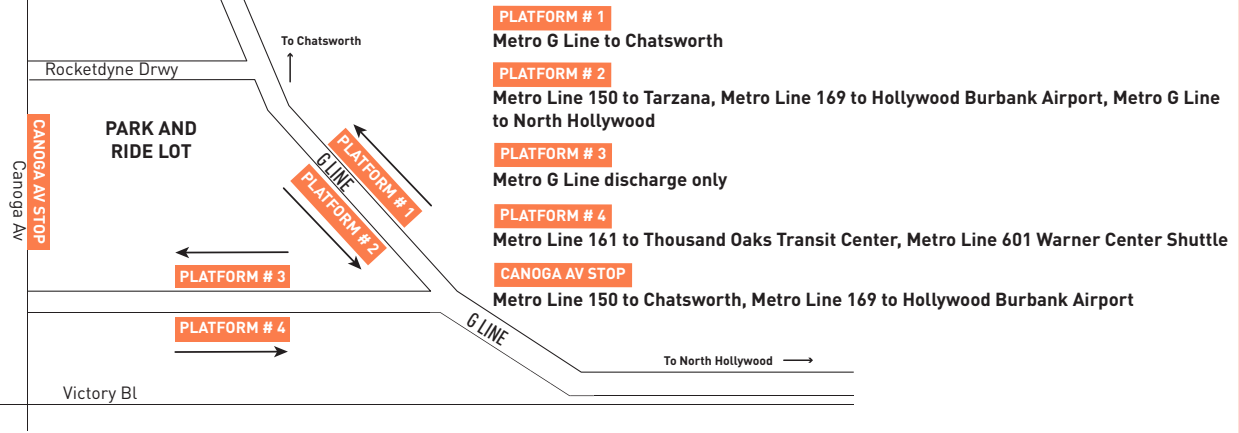

Saturday, Sunday and Holiday Schedules

Saturday, Sunday and Holiday Schedule in effect on New Year's Day, Memorial Day, Independence Day, Labor Day, Thanksgiving Day and Christmas Day.

Horarios de sábado, domingo y días feriados

Horarios de sábado, domingo y días feriados en efecto para año nuevo, día conmemorativo, cuatro de julio, día del trabajo, día de acción de gracias, y Navidad.

Special Notes

- **B** Trip begins at Ventura & Winnetka 12 minutes before time shown, then continues as Line 240 to Universal/Studio City Station on school days only. See Line 240 timetable for trip times.
- **C** Operates on school days only, call Metro for more information.
- **D** Trip begins at Ventura & Winnetka 12 minutes before time shown on school days only, call Metro for more information.

Avisos especiales

- **B** El viaje comienza en Ventura y Winnetka 12 minutos antes de la hora que se muestra, luego continúa como la Línea 240 hasta la Universal/Studio City Station en días escolares. Consulte el horario de la Línea 240 para conocer los tiempos de viaje.
- **C** Opera solo en días escolares, llame a Metro para obtener más información.
- **D** El viaje comienza en Ventura y Winnetka 12 minutos antes de la hora indicada solo en días escolares, llame a Metro para obtener más información.

INSET MAP - CANOGA STATION

Lose something?

Learn more about Metro's Lost & Found service. Visit metro.net/lostandfound or call 323.937.8920.