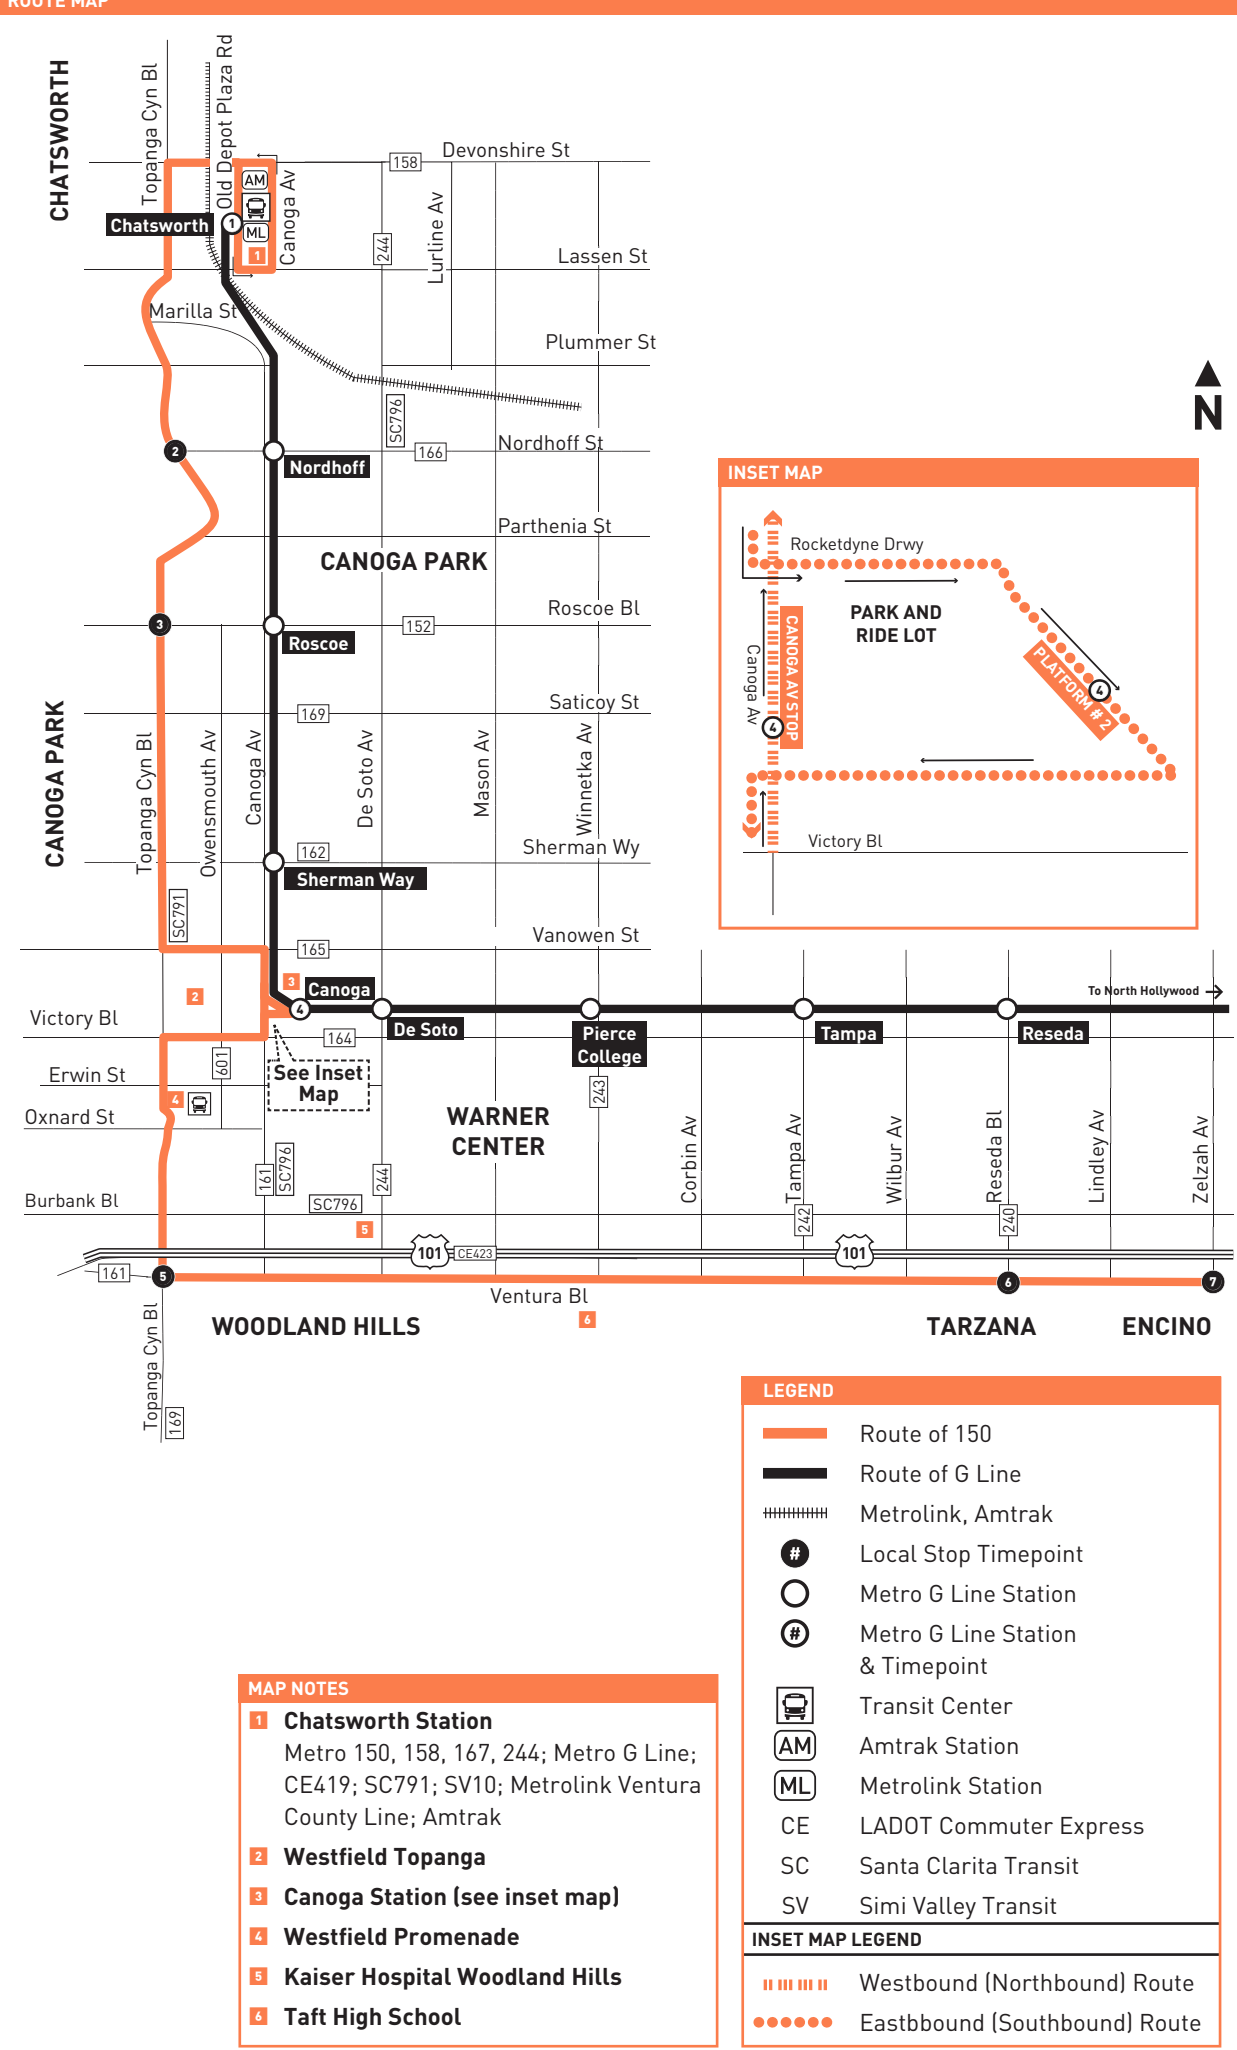

ROUTE MAP

Need information?

Transit Information: 323.466.3876
Customer Relations: 213.922.6235
In an Emergency: 1.888.950.7233 or 911

And for all you need to know, visit metro.net.