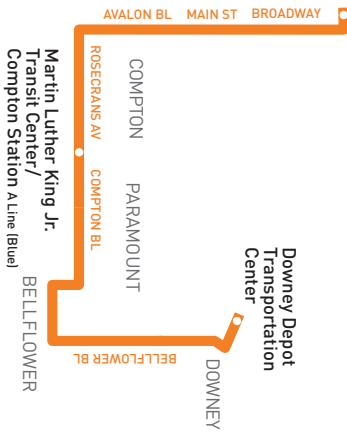

Monday through Friday

Effective Dec 11 2022

127

Eastbound - Northbound (Approximate Times)

LOS ANGELES	ROSEWOOD	COMPTON	PARAMOUNT	DOWNEY		
①	②	③	④	⑤	⑥ ⑦	
Figueroa & 117th Harbor Freeway Sta.	Rosecrans & Avalon	Compton Sta/ MLK Jr. Trans Ctr.	Somerset & Orange	Somerset & Lakewood	Bellflower & Imperial	Downey Depot Trans Ctr.
4:03A	4:15A	4:30A	—	—	—	—
4:33	4:45	5:00	—	—	—	—
5:03	5:15	5:30	—	—	—	—
5:23	5:35	5:50	—	—	—	—
5:43	5:55	6:10	6:23A	6:31A	6:44A	6:54A
6:03	6:15	6:30	—	—	—	—
6:22	6:35	6:50	7:03	7:11	7:25	7:35
6:42	6:55	7:11	—	—	—	—
7:01	7:15	7:31	7:45	7:53	8:07	8:17
7:20	7:34	7:50	—	—	—	—
7:40	7:54	8:10	8:24	8:32	8:45	8:55
8:00	8:14	8:30	—	—	—	—
8:20	8:34	8:50	9:04	9:12	9:25	9:35
8:40	8:54	9:10	—	—	—	—
9:00	9:14	9:30	9:45	9:53	10:06	10:16
9:20	9:34	9:50	—	—	—	—
9:40	9:54	10:10	10:25	10:33	10:46	10:56
10:00	10:14	10:30	—	—	—	—
10:20	10:34	10:50	11:05	11:13	11:26	11:36
10:40	10:54	11:11	—	—	—	—
10:59	11:14	11:31	11:46	11:54	12:07P	12:17P
11:18	11:33	11:50	—	—	—	—
11:38	11:53	12:10P	12:25P	12:33P	12:46	12:56
11:58	12:13P	12:30	—	—	—	—
12:18P	12:33	12:50	1:05	1:13	1:26	1:36
12:38	12:53	1:10	—	—	—	—
12:58	1:13	1:30	1:45	1:53	2:06	2:16
1:18	1:33	1:50	—	—	—	—
1:38	1:53	2:10	2:25	2:34	2:47	2:57
1:58	2:13	2:30	—	—	—	—
2:18	2:33	2:50	3:05	3:14	3:27	3:37
2:38	2:53	3:10	—	—	—	—
2:58	3:13	3:30	3:45	3:54	4:07	4:17
3:18	3:33	3:50	—	—	—	—
3:38	3:53	4:10	4:25	4:34	4:47	4:57
3:58	4:13	4:30	—	—	—	—
4:18	4:33	4:50	5:05	5:13	5:26	5:36
4:38	4:53	5:10	—	—	—	—
4:58	5:13	5:30	5:45	5:53	6:06	6:16
5:18	5:33	5:50	—	—	—	—
5:38	5:53	6:10	6:25	6:33	6:46	6:56
5:58	6:13	6:30	—	—	—	—
6:18	6:33	6:50	7:04	7:12	7:25	7:34
6:38	6:53	7:10	—	—	—	—
6:59	7:13	7:30	—	—	—	—
7:29	7:43	8:00	—	—	—	—
8:00	8:13	8:29	—	—	—	—
8:40	8:53	9:09	—	—	—	—
9:20	9:33	9:49	—	—	—	—
10:00	10:12	10:27	—	—	—	—
10:40	10:52	11:07	—	—	—	—
11:20	11:32	11:47	—	—	—	—
11:59	12:12A	12:27A	—	—	—	—
12:40A	12:52	1:07	—	—	—	—

Monday through Friday

127