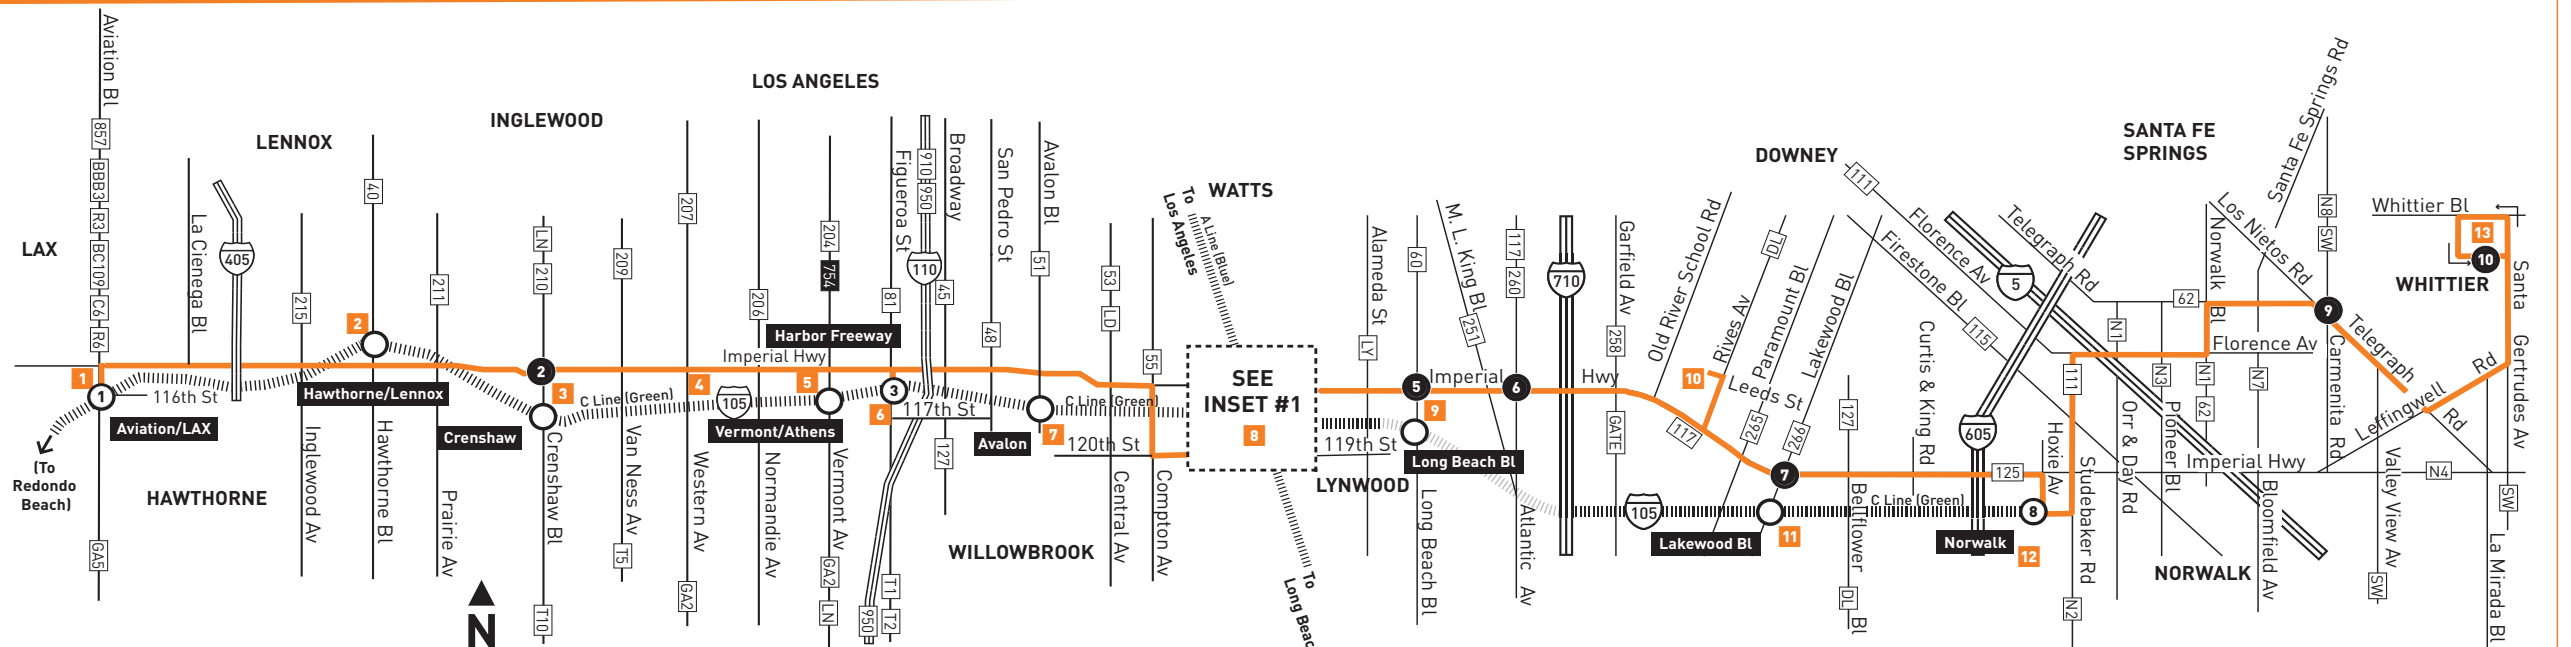

- Trips Operate through Rancho Los Amigos Medical Center

Avisos especiales

Entre la media noche y 5am, el servicio Owl de la Línea 40 se opera sobre Imperial Hwy entre Hawthorne Blvd. y Aviation Blvd. luego continúa sobre Aviation Blvd. para servir LAX City Bus Center. Vea el horario de la Línea 40 para más información.

- Viajes operan a través de Rancho Los Amigos Centro Médico

ROUTE MAP

LEGEND

- Line 120 Route
- Metro Rail
- Timepoint
- Metro Rail Station
- Metro Rail Station and Timepoint
- BBB Santa Monica's Big Blue Bus
- BC Beach Cities Transit
- C Culver CityBus
- CE Commuter Express
- DL DowneyLink
- FT Foothill Transit
- GA GTrans (Gardena)
- GATE Get Around Town Express (South Gate)
- LB Long Beach Transit
- LD LADOT DASH
- LN County of LA - The Link Shuttle
- LY Lynwood Breeze
- OC Orange County Bus
- M Montebello Bus Lines
- N Norwalk Transit
- R Rapid
- RS Rancho Los Amigos Hospital Shuttle
- SW Sunshine Shuttle
- T Torrance Transit