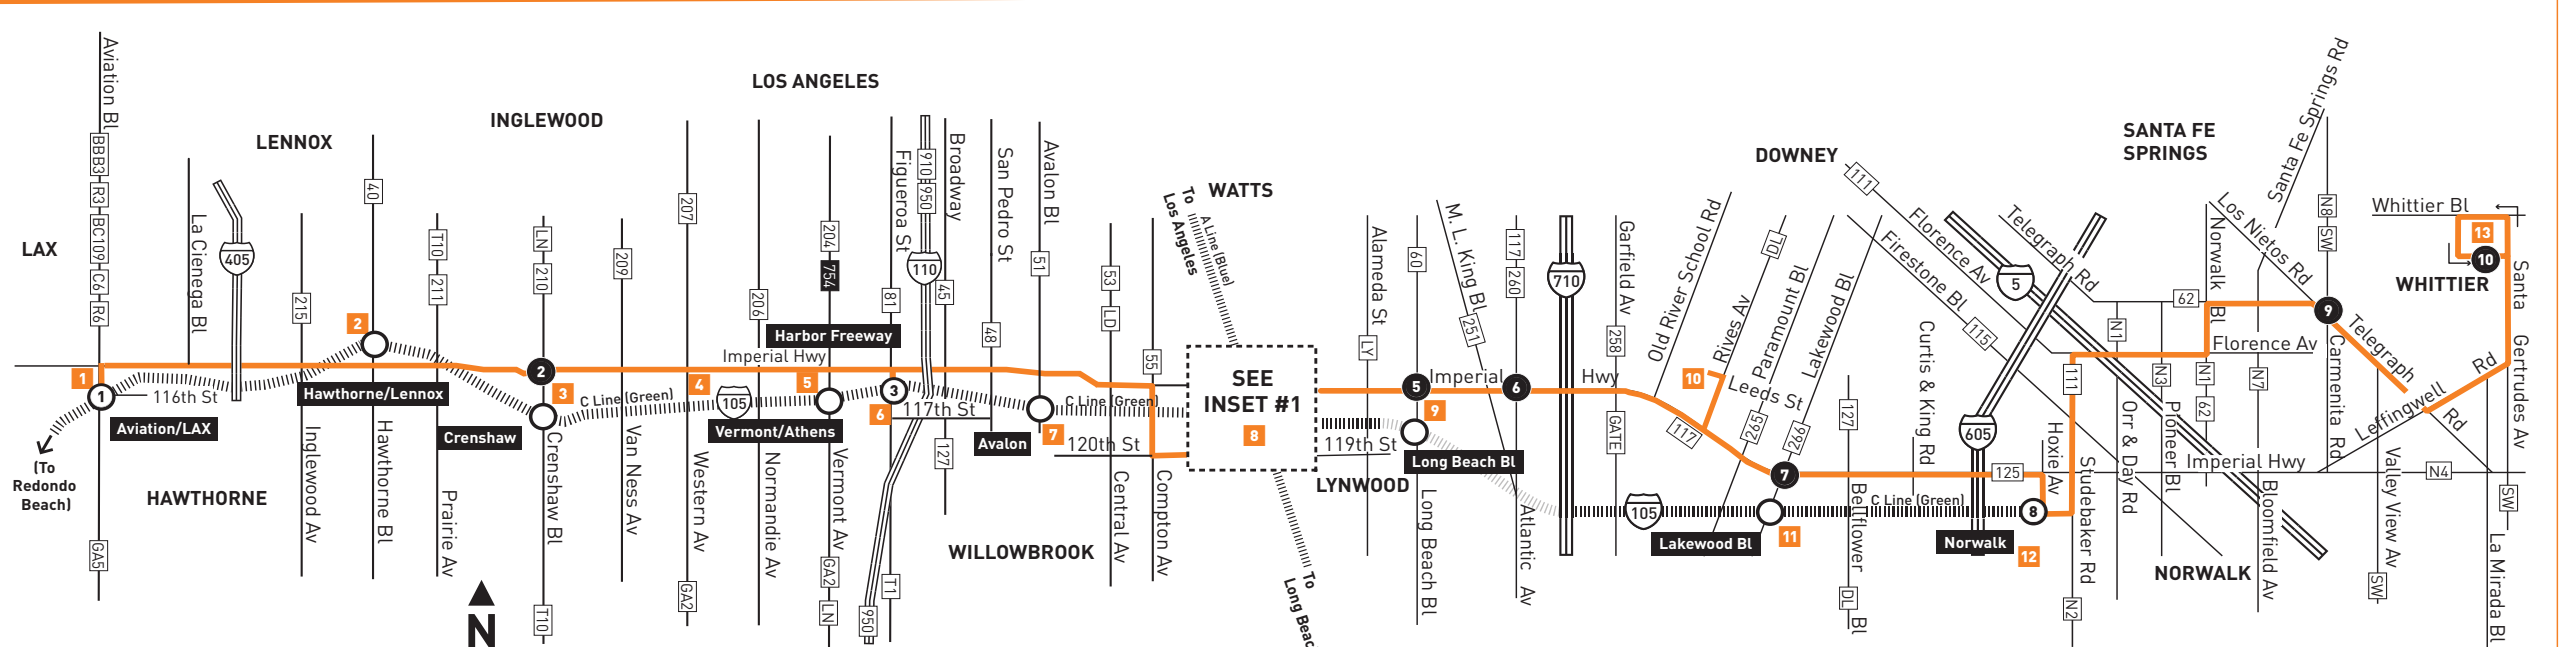

- Trips Operate through Rancho Los Amigos Medical Center

Avisos especiales

Entre la media noche y 5am, el servicio Owl de la Línea 40 se opera sobre Imperial Hwy entre Hawthorne Blvd. y Aviation Blvd. luego continúa sobre Aviation Blvd. para servir LAX City Bus Center. Vea el horario de la Línea 40 para más información.

- Viajes operan a través de Rancho Los Amigos Centro Médico

ROUTE MAP

LEGEND

- Line 120 Route
- Metro Rail
- Timepoint
- Metro Rail Station
- Metro Rail Station and Timepoint
- BBB Santa Monica's Big Blue Bus
- BC Beach Cities Transit
- C Culver CityBus
- CE Commuter Express
- DL DowneyLink
- FT Foothill Transit
- GA GTrans (Gardena)
- GATE Get Around Town Express (South Gate)
- LB Long Beach Transit
- LD LADOT DASH
- LN County of LA - The Link Shuttle
- LY Lynwood Breeze
- OC Orange County Bus
- M Montebello Bus Lines
- N Norwalk Transit
- R Rapid
- RS Rancho Los Amigos Hospital Shuttle
- SW Sunshine Shuttle
- T Torrance Transit