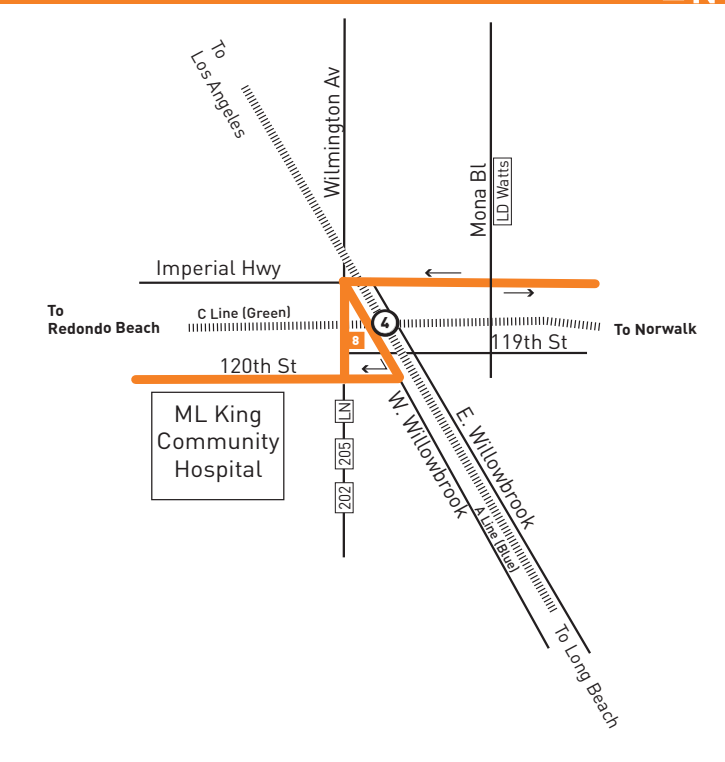

INSET 1 - WILLOWBROOK/ROSA PARKS STATION

MAP NOTES

- **1 Aviation/LAX C Line (Green) Station**
  Metro 120; C6, R6; LAX "M" Shuttle; CE438; BBB3, R3; BC109; GA5
- **2 Hawthorne/Lennox C Line (Green) Station**
  Metro 40, 212; LN Lennox
- **3 Crenshaw C Line (Green) Station**
  Metro 207, 209, 210; T10
- **4 Los Angeles Southwest College**
  Metro 120, 207; GA2; LN Athens
- **5 Vermont/Athens C Line (Green) Station**
  Metro 204, 206, 754; GA2; LN Athens
- **6 Harbor Freeway C, J Lines (Green, Silver) Station**
  Metro 45, 81, 120, 127, 550, 910/950; Dodger Stadium Express; CE448; GA1X; T1, T4X
- **7 Avalon C Line (Green) Station**
  Metro 48, 51; LDWatts; LN Willowbrook A
- **8 Willowbrook/Rosa Parks A, C Lines (Blue, Green) Station**
  Metro 53, 55, 120, 202, 205; DASH Watts; GA5; LN Willowbrook A, B; LN King Medical Center Shuttle; LY D; RS
- **9 Long Beach Bl C Line (Green) Station**
  Metro 60, 251; LY A
- **10 Rancho Los Amigos National Rehabilitation Center**
  Metro 117, 120, Mon - Fri 7:30am - 6:30pm; DL Southwest; RS
- **11 Lakewood Bl C Line (Green) Station**
  Metro 117, 265, 266; DL Southeast; LB22
- **12 Norwalk C Line (Green) Station**
  Metro 111, 115, 120, 125, 460, 577; N2, N4, N5, N7; LB172, LB173
- **13 Whittwood Town Center**
  Metro 120; FT 285; M10; SW