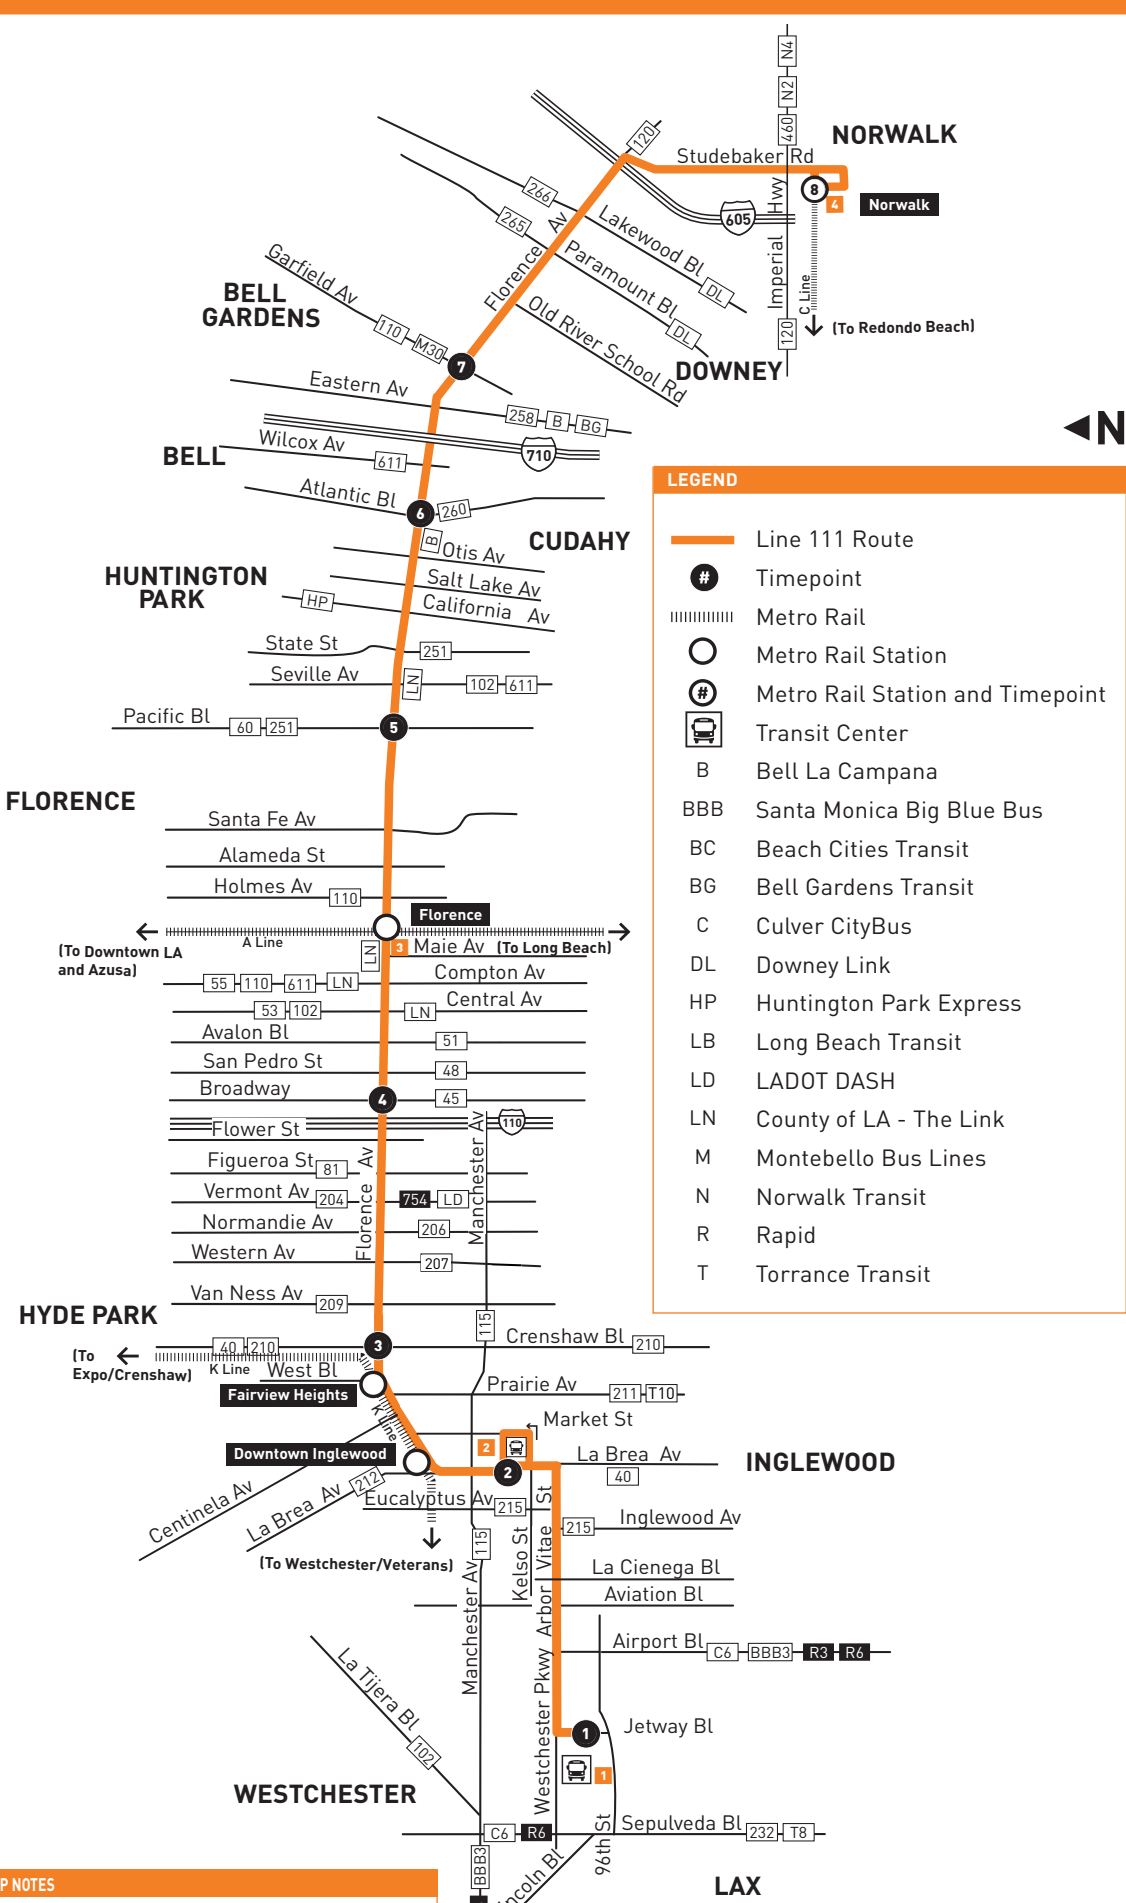

## Eastbound Al Este (Approximate Times/Tiempos Aproximados)

## Special Notes

- ▲ Connection with Line 251 northbound at Pacific & Florence. See Line 251 timetable for details.
- Connection with Line 251 southbound at Pacific & Florence. See Line 251 timetable for details.
- Originates at Downtown Inglewood K Line Station 4 minutes before time shown.
- Terminates at Downtown Inglewood K Line Station 3 minutes after time shown.

## Avisos especiales

- ▲ Conexión con Línea 251 al norte en Pacific y Florence. ve el horario de Línea 251 para detalles.
- Conexión con Línea 251 rumbo al sur en Pacific y Florence. ve el horario de Línea 251 para detalles.
- Se origina en la estación de la línea K del centro de Inglewood 4 minutos antes tiempo mostrado.
- Termina en la estación de la línea K de Downtown Inglewood 3 minutos después tiempo mostrado.

## ROUTE MAP

- MAP NOTES**
- 1 LAX City Bus Center**  
Metro 102, 111, 117, 232, 40 owl; BC109; C6, R6; BBB3, R3; T8; LAX Shuttle
  - 2 Inglewood Transit Center**  
Metro 40, 111
  - 3 Florence A Line Station**  
Metro 102, 110, 111, 611; LD Chesterfield Square; LN Florence - Firestone/Walnut Park
  - 4 Norwalk C Line Station**  
Metro 111, 115, 120, 125, 460, 577; N2, N4, N5, N7; LB172, LB173