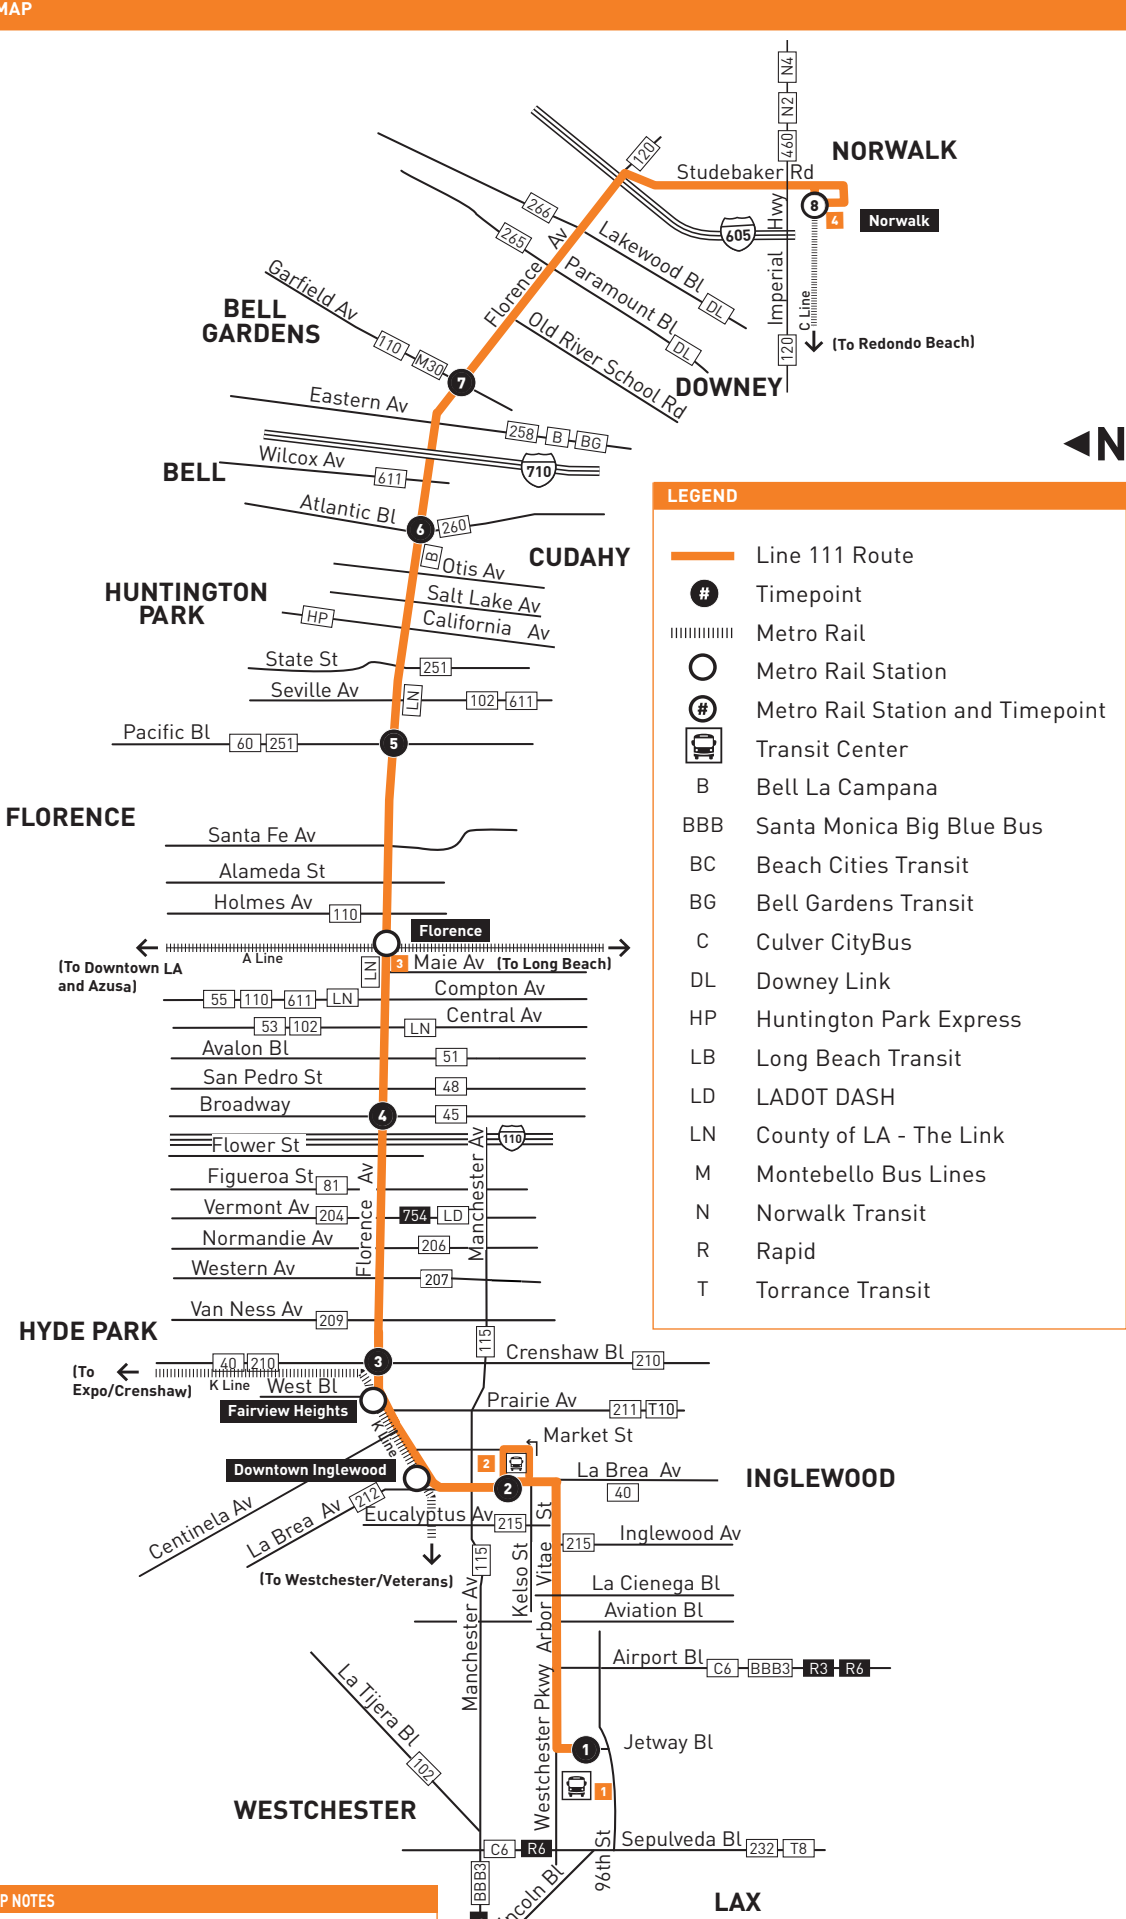

Special Notes

- ▲ Connection with Line 251 northbound at Pacific & Florence. See Line 251 timetable for details.
- Connection with Line 251 southbound at Pacific & Florence. See Line 251 timetable for details.
- Ⓜ Originates at Downtown Inglewood K Line Station 3 minutes before time shown.
- Ⓜ Terminates at Downtown Inglewood K Line Station 3 minutes after time shown.

Avisos especiales

- ▲ Conexión con Línea 251 rumbo al norte en Pacific y Florence. ve el horario de Línea 251 para detalles.
- Conexión con Línea 251 rumbo al sur en Pacific y Florence. ve el horario de Línea 251 para detalles.
- Ⓜ Se origina en la estación de la línea K del centro de Inglewood 3 minutos antes tiempo mostrado.
- Ⓜ Termina en la estación de la línea K de Downtown Inglewood 3 minutos después tiempo mostrado.

ROUTE MAP

- MAP NOTES**
- 1 LAX City Bus Center**
Metro 102, 111, 117, 232, 40 owl; BC109; C6, R6; BBB3, R3; T8; LAX Shuttle
 - 2 Inglewood Transit Center**
Metro 40, 111
 - 3 Florence A Line Station**
Metro 102, 110, 111, 611; LD Chesterfield Square; LN Florence - Firestone/Walnut Park
 - 4 Norwalk C Line Station**
Metro 111, 115, 120, 125, 460, 577; N2, N4, N5, N7; LB172, LB173