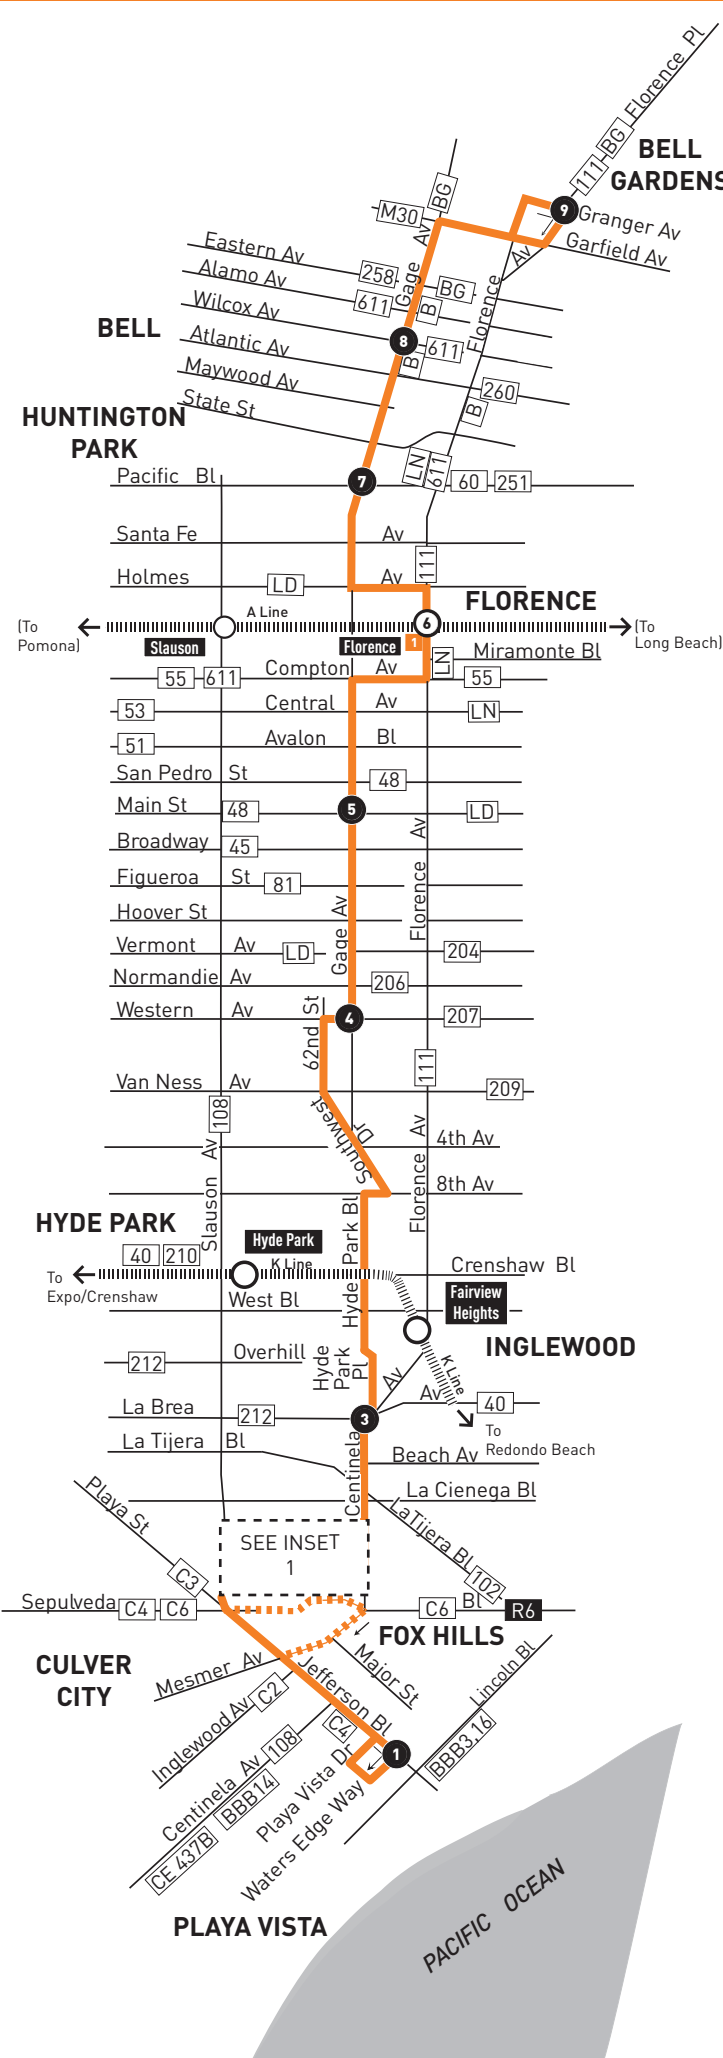

ROUTE MAP

LEGEND

- Line 110 Route
- Short Line Turnaround
- Timepoint
- Metro Rail
- Metro Rail Station
- Metro Rail Station and Timepoint
- Transit Center
- B Bell La Campana
- BBB Santa Monica's Big Blue Bus
- BG Bell Gardens Transit
- C Culver CityBus
- CE LADOT Commuter Express
- LD LADOT DASH
- LN County of LA - The Link
- M Montebello Bus Lines
- R Rapid

MAP NOTES

1. **Florence A Line Station**
   Metro 102, 110, 111, 611;
   LD Chesterfield Square
   LN Florence - Firestone/Walnut Park
2. **Culver City Transit Center/ Westfield Mall**
   Metro 108, 110; BBB 14; C2, C3, C4, C6; R6 (on Sepulveda)