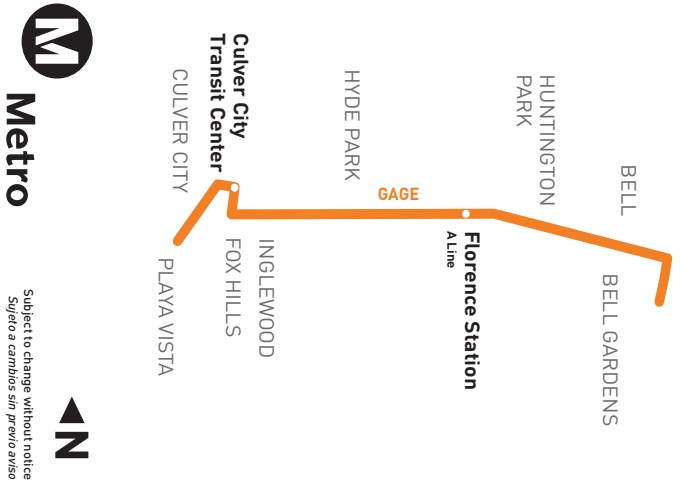

Saturday, Sunday & Holiday Schedules

Horarios de sábado, domingo y días feriados

Saturday, Sunday & Holiday schedule in effect on New Year's Day, Memorial Day, Independence Day, Labor Day, Thanksgiving Day and Christmas Day.

Horarios de sábado, domingo y días feriados en efecto para año nuevo, día conmemorativo, cuatro de julio, día del trabajo, día de acción de gracias, y Navidad.

Special Notes

Avisos especiales

- Trips start at Mesmer & Major: Daily 6 minutes before time shown. Saturday and Sunday 5 minutes Before time show.
- Trips ends at Mesmer & Major: Daily 5 minutes after time shown. Saturday and Sunday 4 minutes after time show.

- Los viajes comienzan en Mesmer y Major: diariamente 6 minutos antes de la hora mostrada. Sábado y Domingo Espectáculo 5 minutos antes del horario.
- Los viajes finalizan en Mesmer y Major: Daily 5 minutos después de la hora mostrada. Sábado y domingo 4 minutos después de la hora indicada.

Lose something?

Learn more about Metro's Lost & Found service. Visit metro.net/lostandfound or call 323.937.8920.

Need information?

Transit Information: 323.466.3876
Customer Relations: 213.922.6235
In an Emergency: 1.888.950.7233 or 911

And for all you need to know, visit metro.net.

metro.net
323.600.METRO
Wheelchair Hotline
800.671.7828

Travel Info
511
California Relay Service
711

Effective Jun 7 2026

110

Metro Local
Eastbound to Bell Gardens
Westbound to Playa Vista
via Jefferson Bl - Gage Av