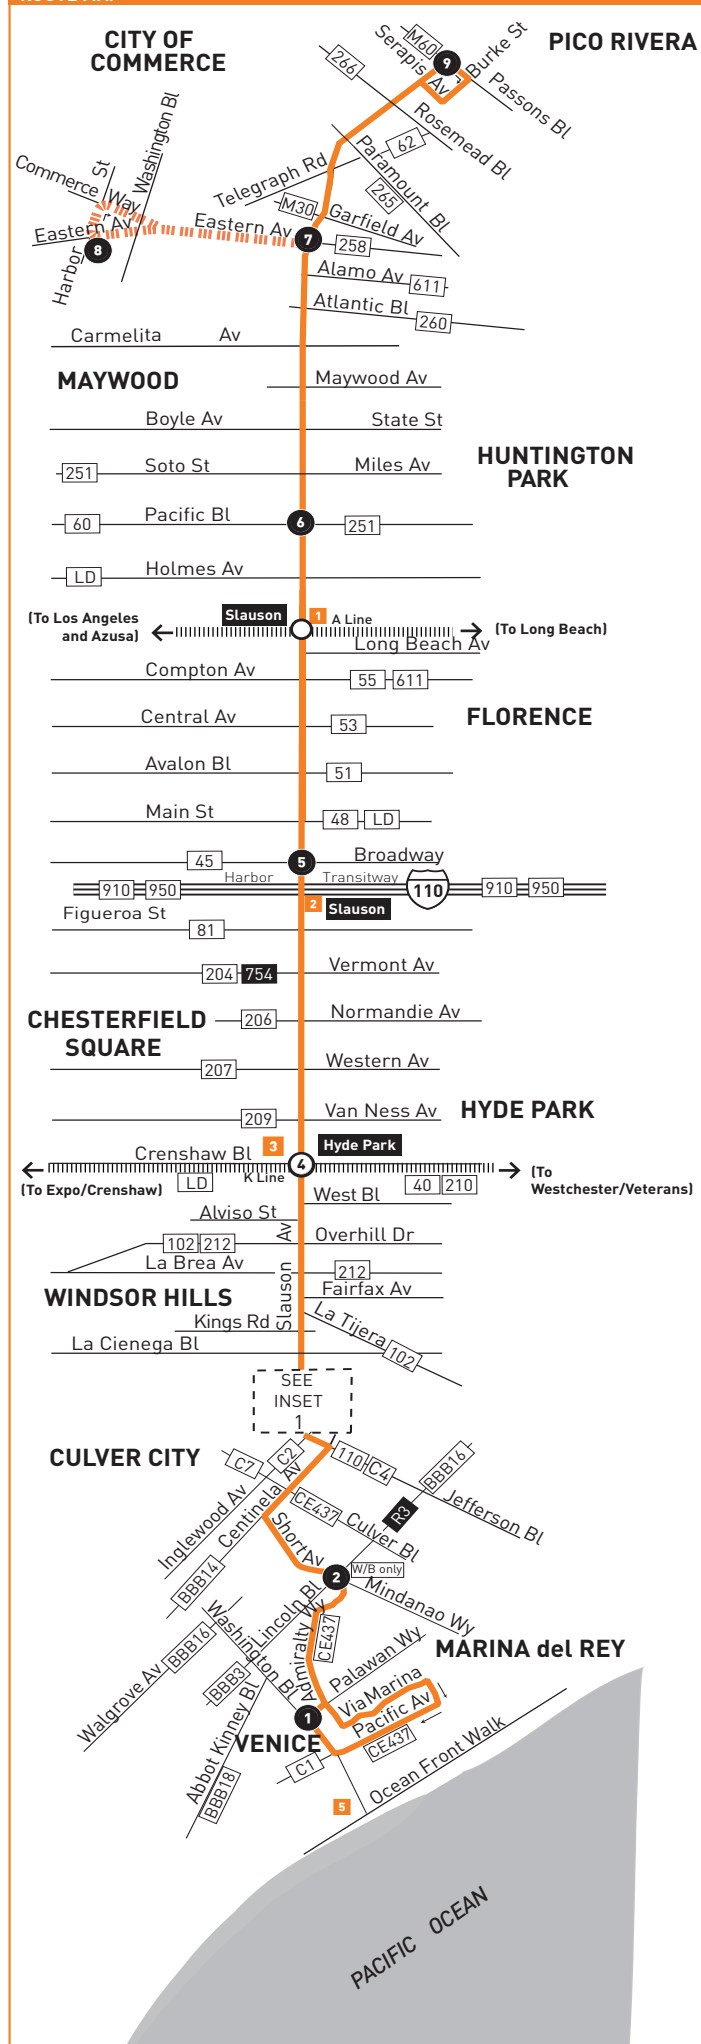

Eastbound Al Este (Approximate Times/Tiempos Aproximados)

Westbound Al Oeste (Approximate Times/Tiempos Aproximados)