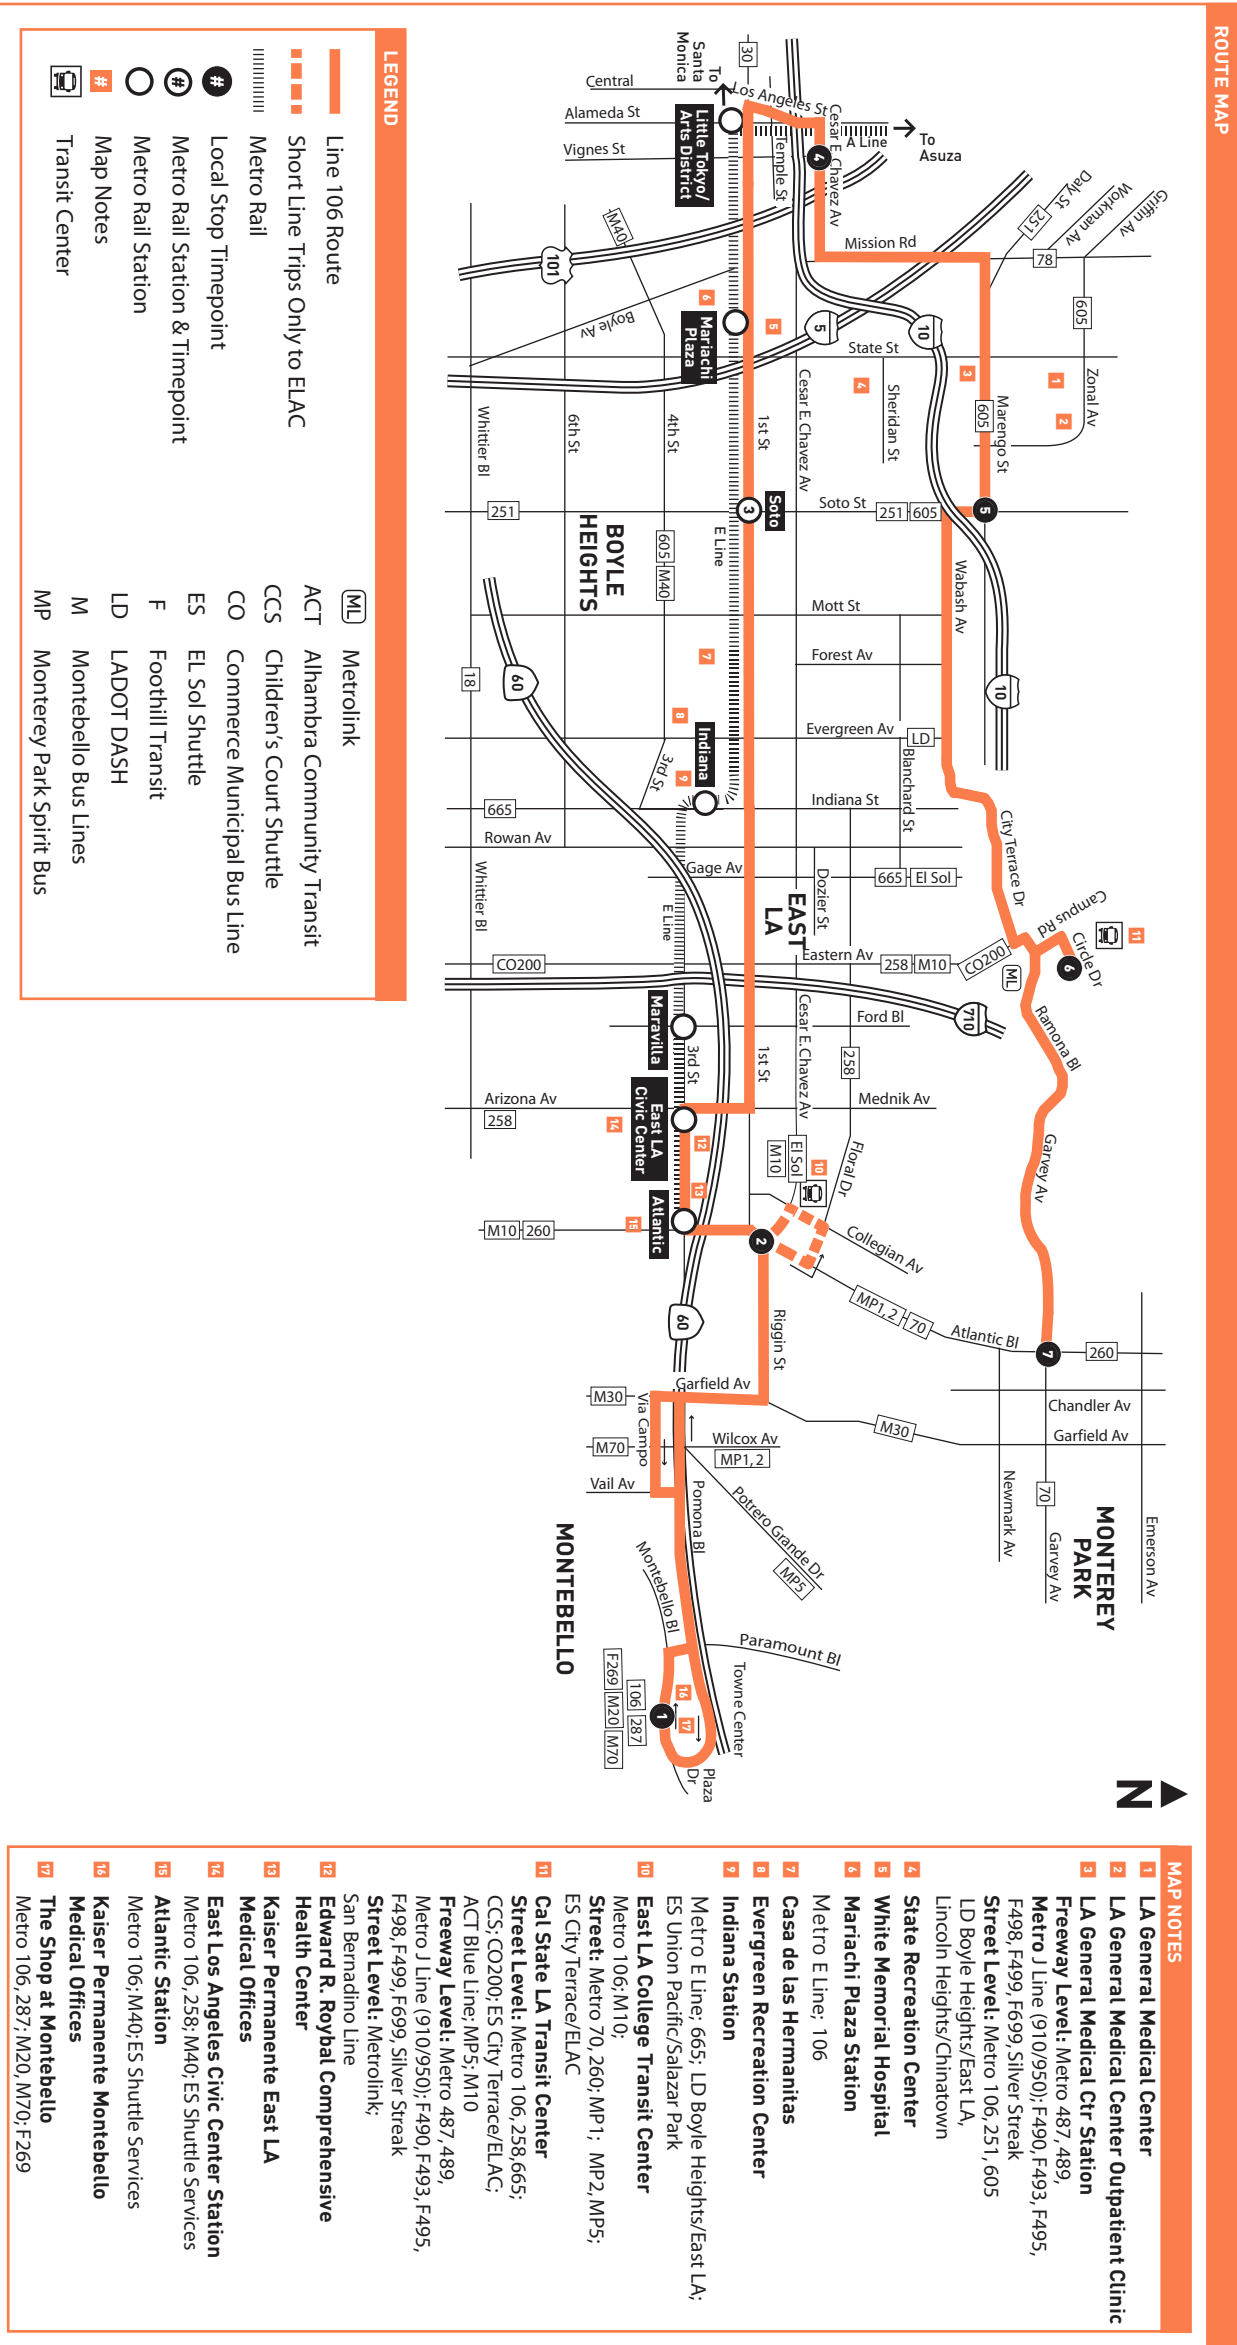

Horarios de sábado, domingo y días feriados en efecto para año nuevo, día conmemorativo, cuatro de julio, día del trabajo, día de acción de gracias, y Navidad.

Special Notes

- A** Trip ends at East LA Transit Center 1-3 minutes after time shown.
- B** Trip originates at East LA Transit Center 2-3 minutes before time shown.

Avisos especiales

- A** Viaje termina en East LA Transit Center 1-3 minutos después de la hora mostrada.
- B** Viaje origina en East LA Transit Center 2-3 minutos antes de la hora mostrada.

Need information?