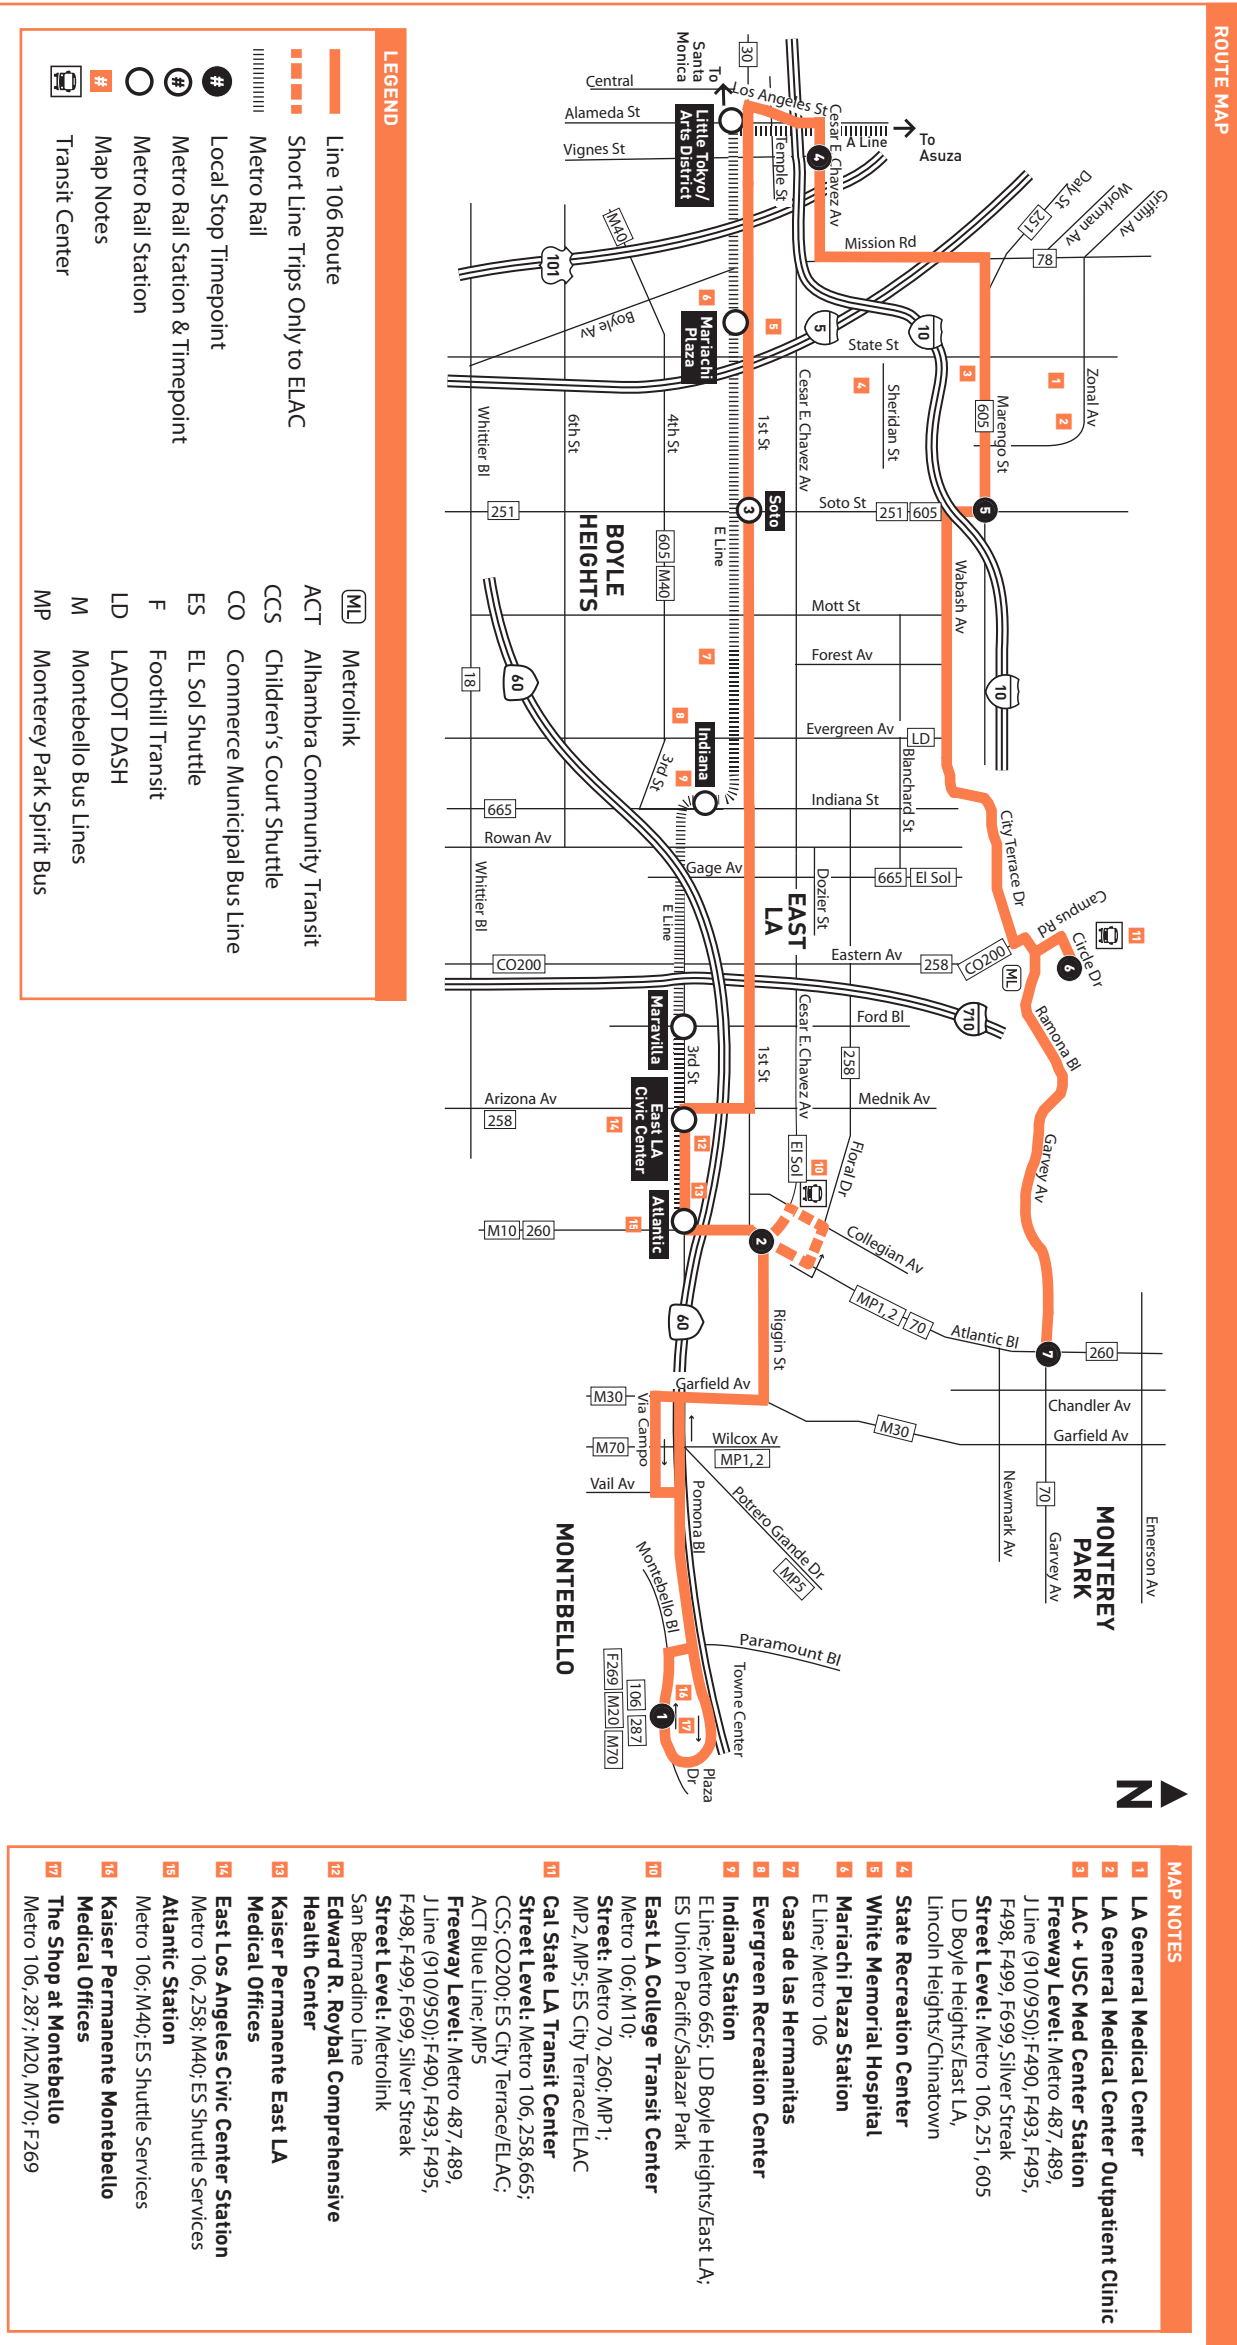

Horarios de sábado, domingo y días feriados en vigor para New Year's Day, Memorial Day, Independence Day, Labor Day, Thanksgiving Day y Christmas Day.

Special Notes

- A** Trip ends at East LA Transit Center 1-3 minutes after time shown.
- B** Trip originates at East LA Transit Center 2-3 minutes before time shown.

Avisos especiales

- A** Viaje termina en East LA Transit Center 1-3 minutos después de la hora mostrada.
- B** Viaje origina en East LA Transit Center 2-3 minutos antes de la hora mostrada.

Need information?