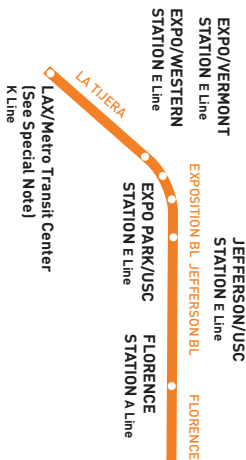

Avisos especiales

- **A** Los viajes que lleguen a LAX después de las 7:30 p. m. viajarán por La Cienega Bl desde Slauson Av.
- **B** Los viajes que salgan de LAX después de las 8:00 p. m. viajarán a través de La Ciénega Bl a Slauson Av. Pasajeros destinados a El centro de Los Ángeles debería transferirse a Crenshaw & Stocker hasta la Línea 40 en dirección norte saliendo aproximadamente a las 8:41, 9:05, 10:03, 10:39 y 11:39.

LAX / Metro Transit Center

The LAX / Metro Transit Center is expected to open in early 2025. However, from December 15, 2024, this line will continue to terminate at LAX City Bus Center until a date to be announced when the terminus will move to the new LAX / Metro Transit Center (as shown in the timetable).

La estación LAX/Metro Transit Center se espera abrir a principios del 2025. En lugar, desde Diciembre 15, 2024, esta línea continuará a terminar en LAX City Bus Center, hasta una fecha que sera anunciada en el futuro, cuando la terminal va a mudarse al nuevo LAX/Metro Transit Center (como indicado en el horario).

Metro

Subject to change without notice
Sujeto a cambios sin previo aviso

- **1** metronet 323.G0.METRO Wheelchair Hotline 800.621.7828
- **511** Travel Info 511
- **511** California Relay Service 711

Metro Local
Eastbound to South Gate
Westbound to LAX/Metro Transit Center
via La Tijera Bl-Exposition Bl

102

Effective Dec 15 2024