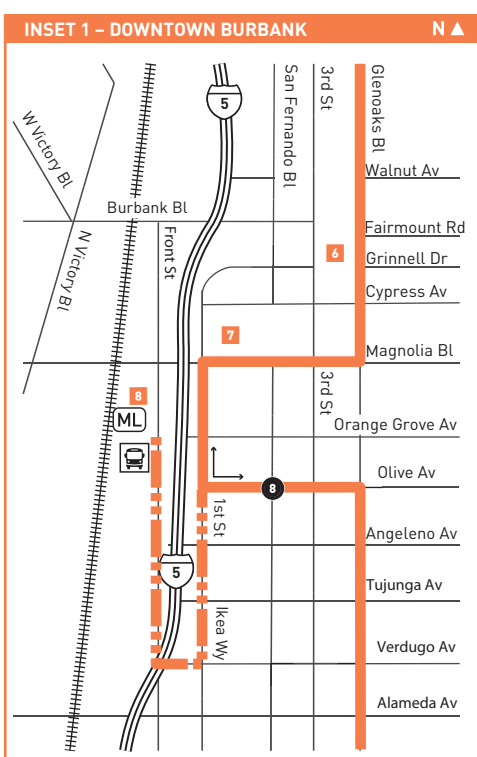

Avisos especiales

- B** El viaje termina en Ikea y Angeleno
- C** El viaje se origina en Main y 7th seis minutos antes de la hora mostrada.
- D** El viaje se origina en Ikea y Angeleno
- E** El viaje termina en Main y 7th seis minutos después de la hora mostrada.
- F** El autobús espera en Brand y Broadway para las conexiones de transferencia.
- G** El viaje termina en la estación de Burbank Metrolink.
- H** El viaje se origina en la estación de Burbank Metrolink.
- I** El viaje se origina en Glenoaks y Branford 6 minutos antes de la hora indicada

ROUTE MAP OF LINE 92

LEGEND	
	Route of Line 92
	Short Line route
	Metrolink, Amtrak
	Local Stop Timepoint
	Rail Station & Timepoint
	Amtrak Station
	Metrolink Station
	Transit Center
	Burbank Bus
	LADOT Commuter Express
	Glendale Beeline
	Santa Clarita Transit
	LADOT Sylmar DASH

INSET MAP 3 LEGEND	
	Metro Rail Station
	Metro Rail
	Local Stop
	Local Stop - Single Direction Only

- #### MAP NOTES
- 1 Sylmar Station**
Metro 92, 224, 230, 234, 235, 236, 294, 761; CE574; LADOT Sylmar DASH; Metrolink Antelope Valley Line
 - 2 Hansen Dam Park and Golf Course**
 - 3 Sun Valley Station**
Metrolink Antelope Valley Line
 - 4 Hollywood Burbank Airport**
 - 5 Burbank Empire Center**
 - 6 Burbank High School**
 - 7 Burbank Town Center**
 - 8 Burbank Downtown Station**
Metro 92, 96, 154, 155, 164, 165, 294; SC794; BB Media District, Airport/Empire; Amtrak; Metrolink Antelope Valley Line, Ventura County Lines. Transfers in Downtown Burbank to Metro 94
 - 9 Hilton Hotel**
 - 10 Glendale Galleria**
 - 11 Americana at Brand**
 - 12 Glendale Station**
GB 1, 4, 8, 11, 12; Metrolink Antelope Valley Line, Metrolink Ventura County Line; Amtrak
 - 13 Echo Park**