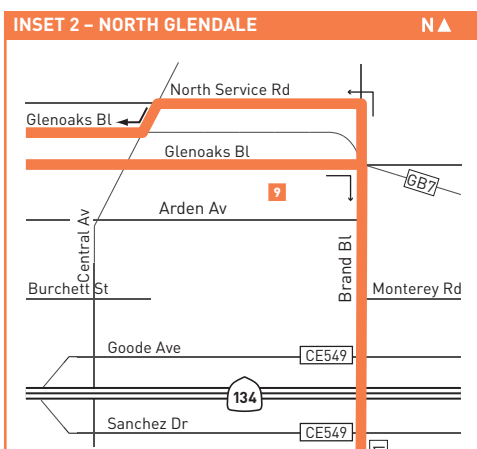

Horarios de sábado, domingo, y días feriados en vigor para New Year's Day, Memorial Day, Independence Day, Labor Day, Thanksgiving Day y Christmas Day.

Special Notes

- B** Trip terminates at Ikea & Angeleno
- C** Trip originates at Main & 7th six minutes prior to time shown.
- D** Trip originates at Ikea at Angeleno.
- E** Trip terminates at Main & 7th six minutes after time shown.
- F** Bus waits at Brand & Broadway for transfer connections.
- G** Trip terminates at Burbank Metrolink Station
- H** Trip originates at Burbank Metrolink Station
- I** Trip originates at Glenoaks & Branford 6 minutes before time shown

Avisos especiales

- B** El viaje termina en Ikea y Angeleno
- C** El viaje se origina en Main y 7th seis minutos antes de la hora mostrada.
- D** El viaje se origina en Ikea y Angeleno
- E** El viaje termina en Main y 7th seis minutos después de la hora mostrada.
- F** El autobús espera en Brand y Broadway para las conexiones de transferencia.
- G** El viaje termina en la estación de Burbank Metrolink.
- H** El viaje se origina en la estación de Burbank Metrolink.
- I** El viaje se origina en Glenoaks y Branford 6 minutos antes de la hora indicada

ROUTE MAP OF LINE 92

LEGEND	
	Route of Line 92
	Short Line route
	Metrolink, Amtrak
	Local Stop Timepoint
	Rail Station & Timepoint
	Amtrak Station
	Metrolink Station
	Transit Center
	Burbank Bus
	LADOT Commuter Express
	Glendale Beeline
	Santa Clarita Transit
	LADOT Sylmar DASH