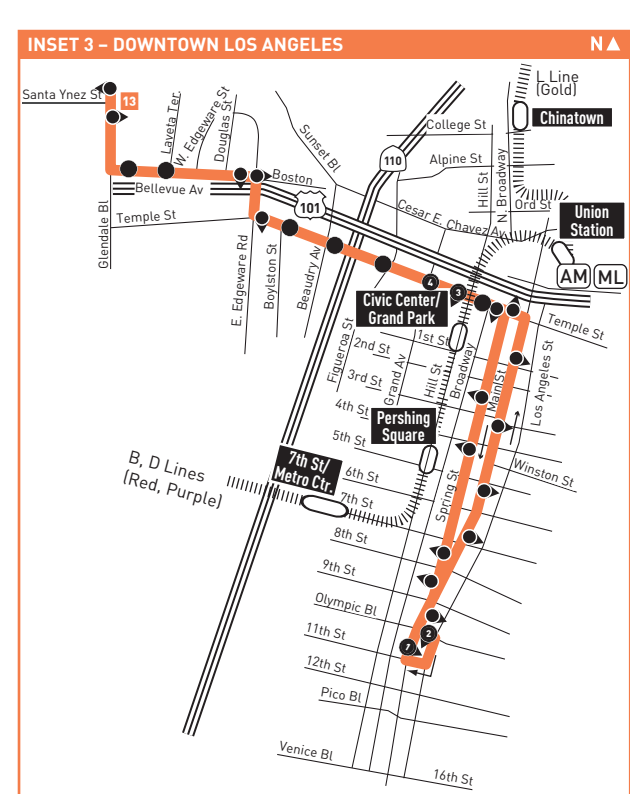

Avisos especiales

- B** El viaje termina en Ikea y Angeleno
- C** El viaje se origina en Main y 7th seis minutos antes de la hora mostrada.
- D** El viaje se origina en Ikea y Angeleno
- E** El viaje termina en Main y 7th seis minutos después de la hora mostrada.
- F** El autobús espera en Brand y Broadway para las conexiones de transferencia.
- G** El viaje termina en la estación de Burbank Metrolink.
- H** El viaje se origina en la estación de Burbank Metrolink.
- I** El viaje se origina en Glenoaks y Branford 6 minutos antes de la hora indicada

ROUTE MAP OF LINE 92

LEGEND	
	Route of Line 92
	Short Line route
	Metrolink, Amtrak
	Local Stop Timepoint
	Rail Station & Timepoint
	Amtrak Station
	Metrolink Station
	Transit Center
	Burbank Bus
	LADOT Commuter Express
	Glendale Beeline
	Santa Clarita Transit
	LADOT Sylmar DASH

INSET MAP 3 LEGEND	
	Metro Rail Station
	Metro Rail
	Local Stop
	Local Stop - Single Direction Only

- #### MAP NOTES
- 1 Sylmar Station**
Metro 92, 224, 230, 234, 235, 236, 294, 761; CE574; LADOT Sylmar DASH; Metrolink Antelope Valley Line
 - 2 Hansen Dam Park and Golf Course**
 - 3 Sun Valley Station**
Metrolink Antelope Valley Line
 - 4 Hollywood Burbank Airport**
 - 5 Burbank Empire Center**
 - 6 Burbank High School**
 - 7 Burbank Town Center**
 - 8 Burbank Downtown Station**
Metro 92, 96, 154, 155, 164, 165, 294; SC794; BB Media District, Airport/Empire; Amtrak; Metrolink Antelope Valley Line, Ventura County Lines. Transfers in Downtown Burbank to Metro 94
 - 9 Hilton Hotel**
 - 10 Glendale Galleria**
 - 11 Americana at Brand**
 - 12 Glendale Station**
GB 1, 4, 8, 11, 12; Metrolink Antelope Valley Line, Metrolink Ventura County Line; Amtrak
 - 13 Echo Park**