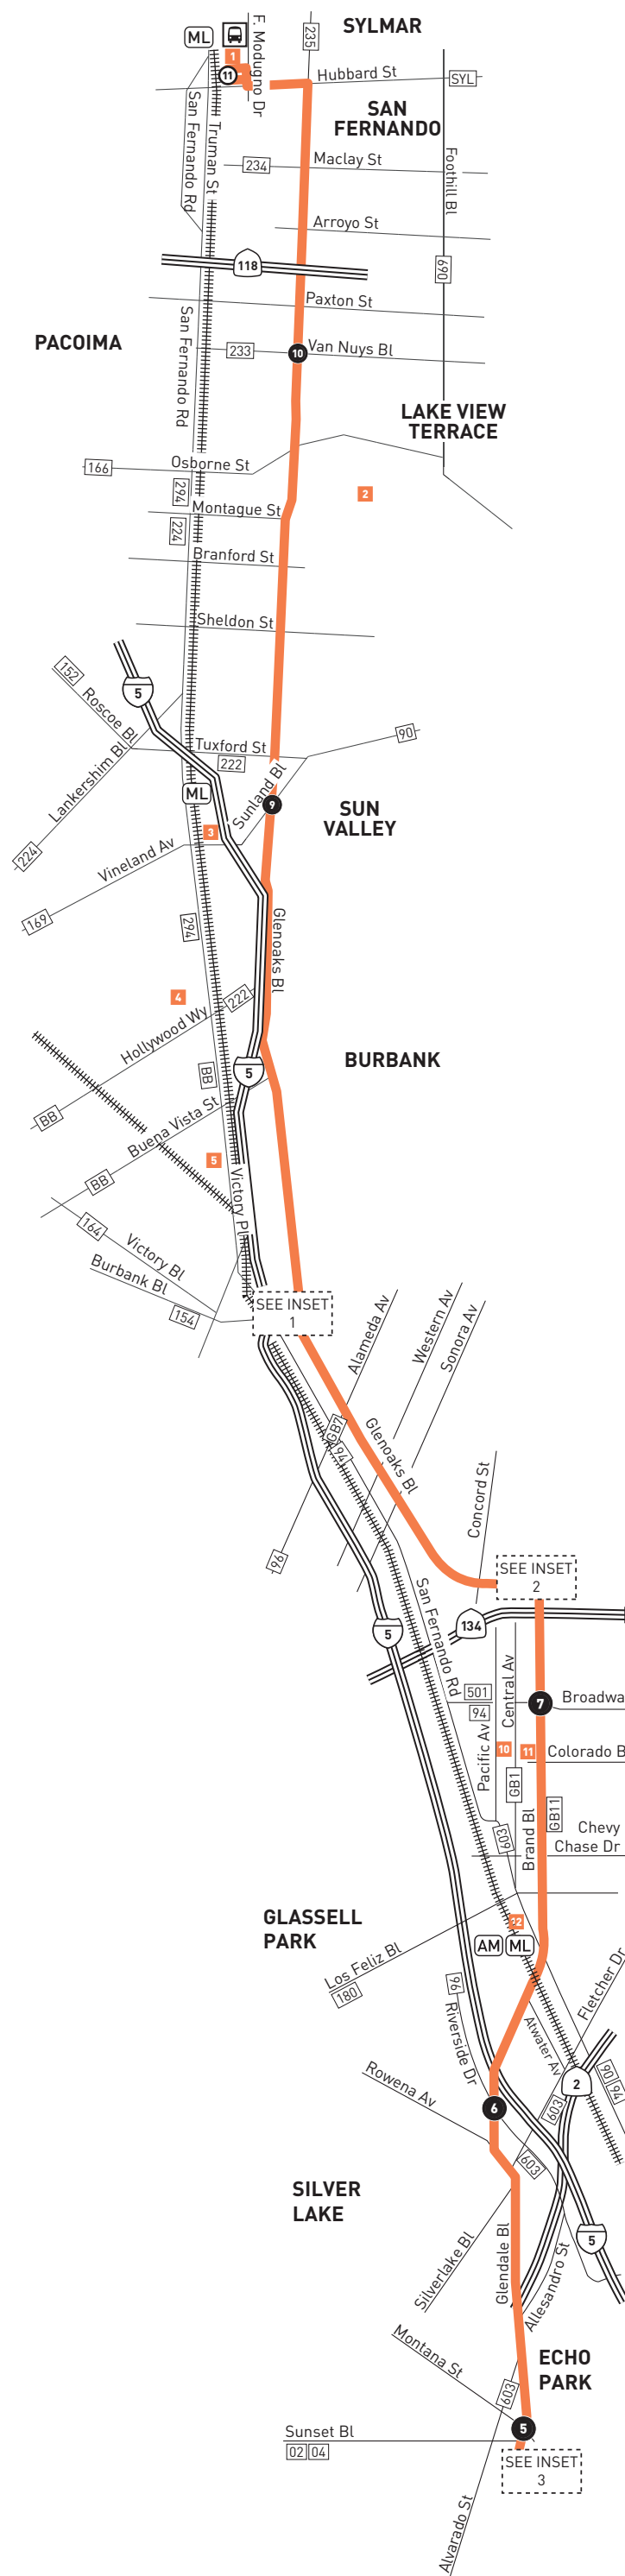

Horarios de sábado, domingo, y días feriados en vigor para New Year's Day, Memorial Day, Independence Day, Labor Day, Thanksgiving Day y Christmas Day.

Special Notes

- B** Trip terminates at Ikea & Angeleno
- C** Trip originates at Main & 7th six minutes prior to time shown.
- D** Trip originates at Ikea at Angeleno.
- E** Trip terminates at Main & 7th six minutes after time shown.
- F** Bus waits at Brand & Broadway for transfer connections.
- G** Trip terminates at Burbank Metrolink Station
- H** Trip originates at Burbank Metrolink Station
- I** Trip originates at Glenoaks & Branford 6 minutes before time shown

Avisos especiales

- B** El viaje termina en Ikea y Angeleno
- C** El viaje se origina en Main y 7th seis minutos antes de la hora mostrada.
- D** El viaje se origina en Ikea y Angeleno
- E** El viaje termina en Main y 7th seis minutos después de la hora mostrada.
- F** El autobús espera en Brand y Broadway para las conexiones de transferencia.
- G** El viaje termina en la estación de Burbank Metrolink.
- H** El viaje se origina en la estación de Burbank Metrolink.
- I** El viaje se origina en Glenoaks y Branford 6 minutos antes de la hora indicada

ROUTE MAP OF LINE 92

LEGEND	
	Route of Line 92
	Short Line route
	Metrolink, Amtrak
	Local Stop Timepoint
	Rail Station & Timepoint
	Amtrak Station
	Metrolink Station
	Transit Center
	Burbank Bus
	LADOT Commuter Express
	Glendale Beeline
	Santa Clarita Transit
	LADOT Sylmar DASH